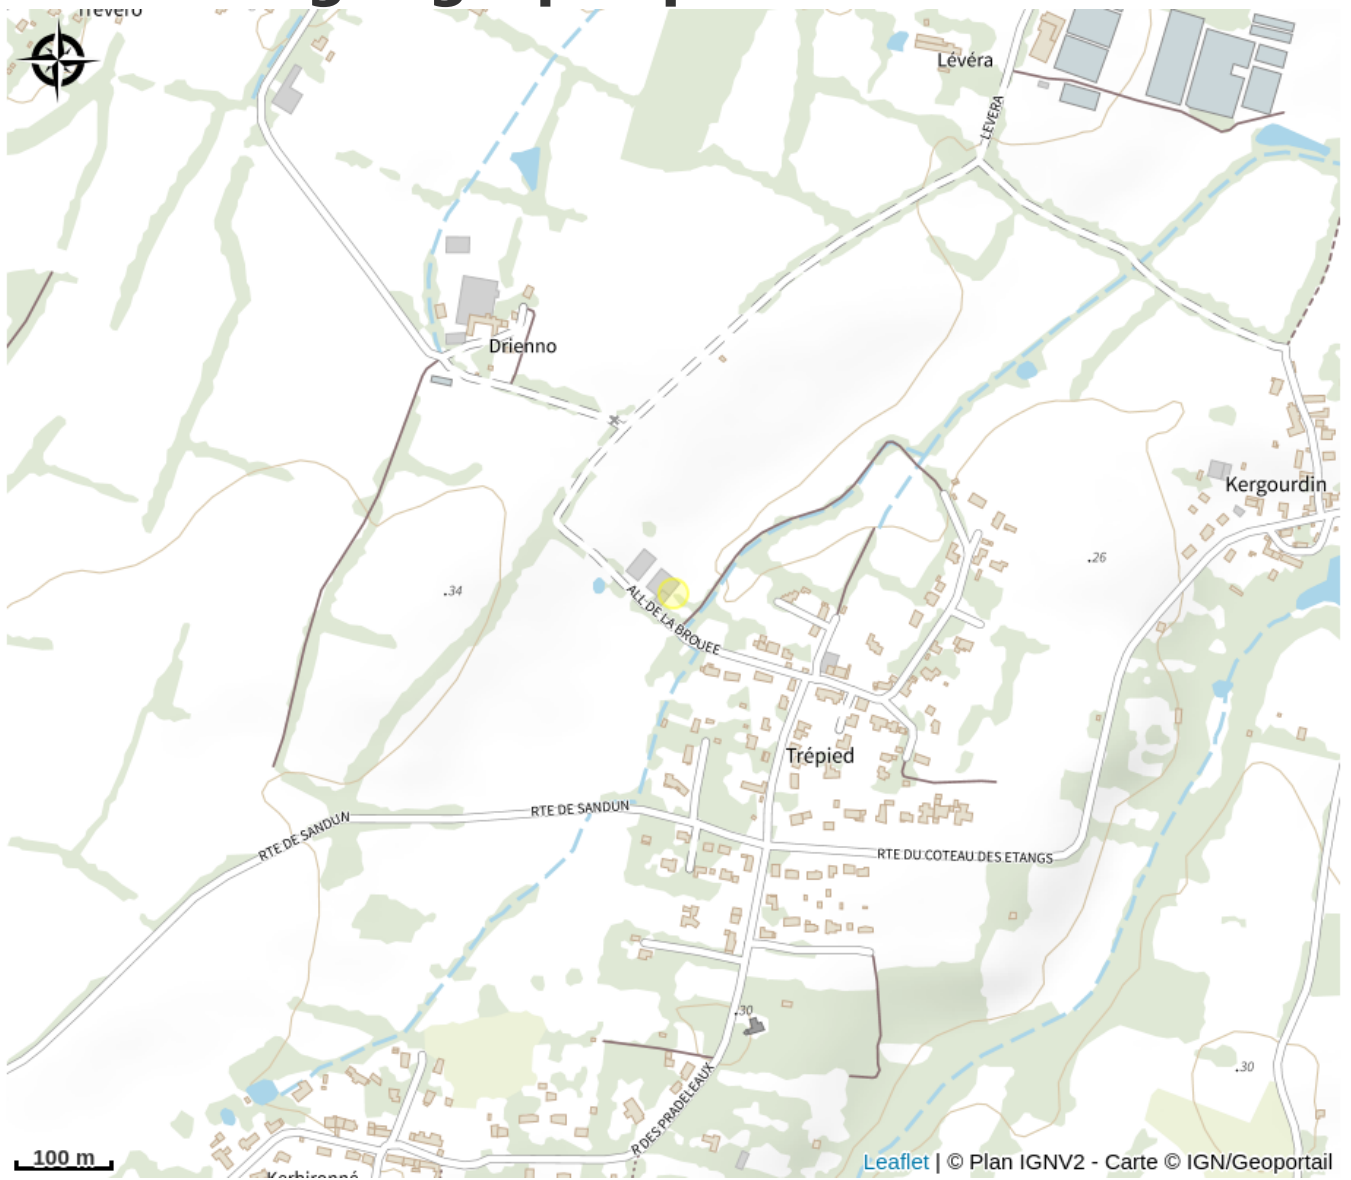

La Ferme aux Biches

Crédit photo : (Ferme aux biches)

Infos pratiques

Categorie : A voir

Description

LA FERME AUX BICHES - PRODUCTEURS - ÉLEVEURS - VENTE DIRECTE A LA FERME La Ferme aux biches, un élevage de cerfs respectueux de l'environnement. Nos animaux sont nés et élevés sur l'exploitation, dans le respect du bien-être animal. Nous transformons nous même nos produits dans un atelier agréé par les services vétérinaires de Loire Atlantique. Périodes de commercialisation : SUR PLACE : Vente les samedis et dimanches après-midi de décembre (du 1er au 22/12/2024) de 14h00 à 18h00. Magasins du terroir sur l'année : - Chaumière des saveurs et de l'artisanat à Kerhinet - 44410 Saint-Lyphard - Caveau du muscadet - 44350 Guérande Marchés de producteurs - marchés ponctuels : - Marché d'été de KERHINET - SAINT-LYPHARD - Marché Paysan à La Ferme de la Pannetière LA CHAPELLE SUR ERDRE - Marché à "La Ferme de l'Hébergement" à CASSON (44390) les samedi et dimanche 19 et 20 Octobre 2024 de 9h à 18h - Marché de Noël de KERHINET (le samedi 7 et dimanche 8 décembre 2024)

Situation géographique

Toutes les infos pratiques

Contact

Village de Trépied
Allée de la Brouée
44350 GUERANDE
lafermeauxbiches@orange.fr