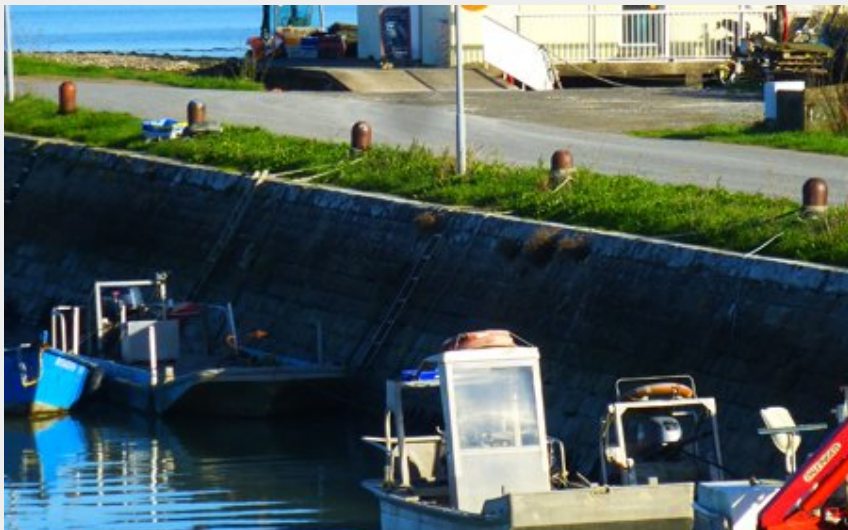

Maison Alaire - Ostréiculteur

Crédit photo : (© MAISONALAIRE)

Infos pratiques

Categorie : A voir

Description

Situé sur le port de Kercabellec, la maison Alaire propose de la vente directe producteur : huîtres, moules, coquillages et crustacés.