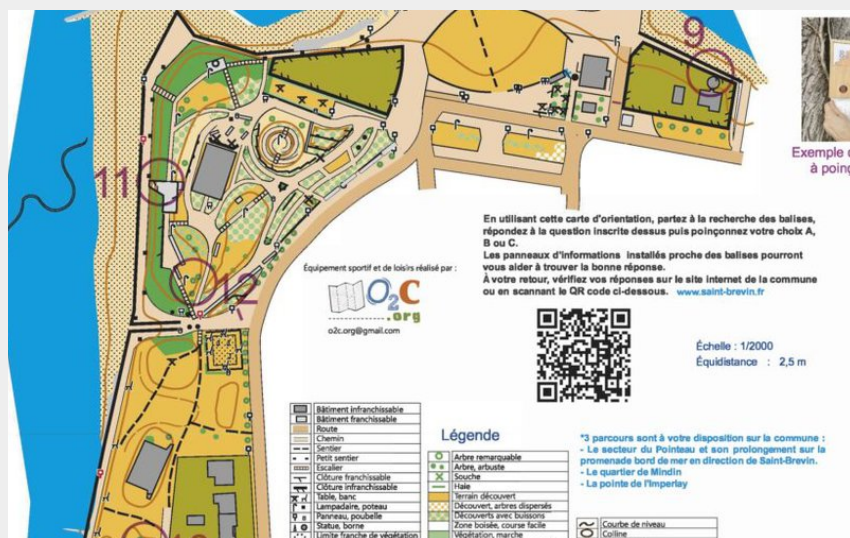

PARCOURS D'ORIENTATION ET DE DÉCOUVERTE

Crédit photo : (DR)

Infos pratiques

Categorie : A voir

Description

Dans le cadre du budget participatif 2021, trois parcours d'orientation et de découverte ont été élaborés. Avec le parcours permanent de découverte et d'orientation, ouvert à tous, découvrez de manière ludique le patrimoine de Saint-Brevin ! Qu'est-ce qu'un parcours d'orientation ? L'objectif est de réaliser le parcours choisi avec la carte d'orientation du secteur, de retrouver l'ensemble des balises réparties sur chaque parcours et de poinçonner chaque bonne réponse sur la carte (A, B, C). NB : les balises sont numérotées sur la carte d'orientation et placées à proximité des panneaux d'information qui vous aideront à faire le bon choix des réponses.

Situation géographique

Toutes les infos pratiques

Contact

10 Rue de l'Église
44250 SAINT-BREVIN-LES-PINS
ot@tourisme-saint-brevin.fr