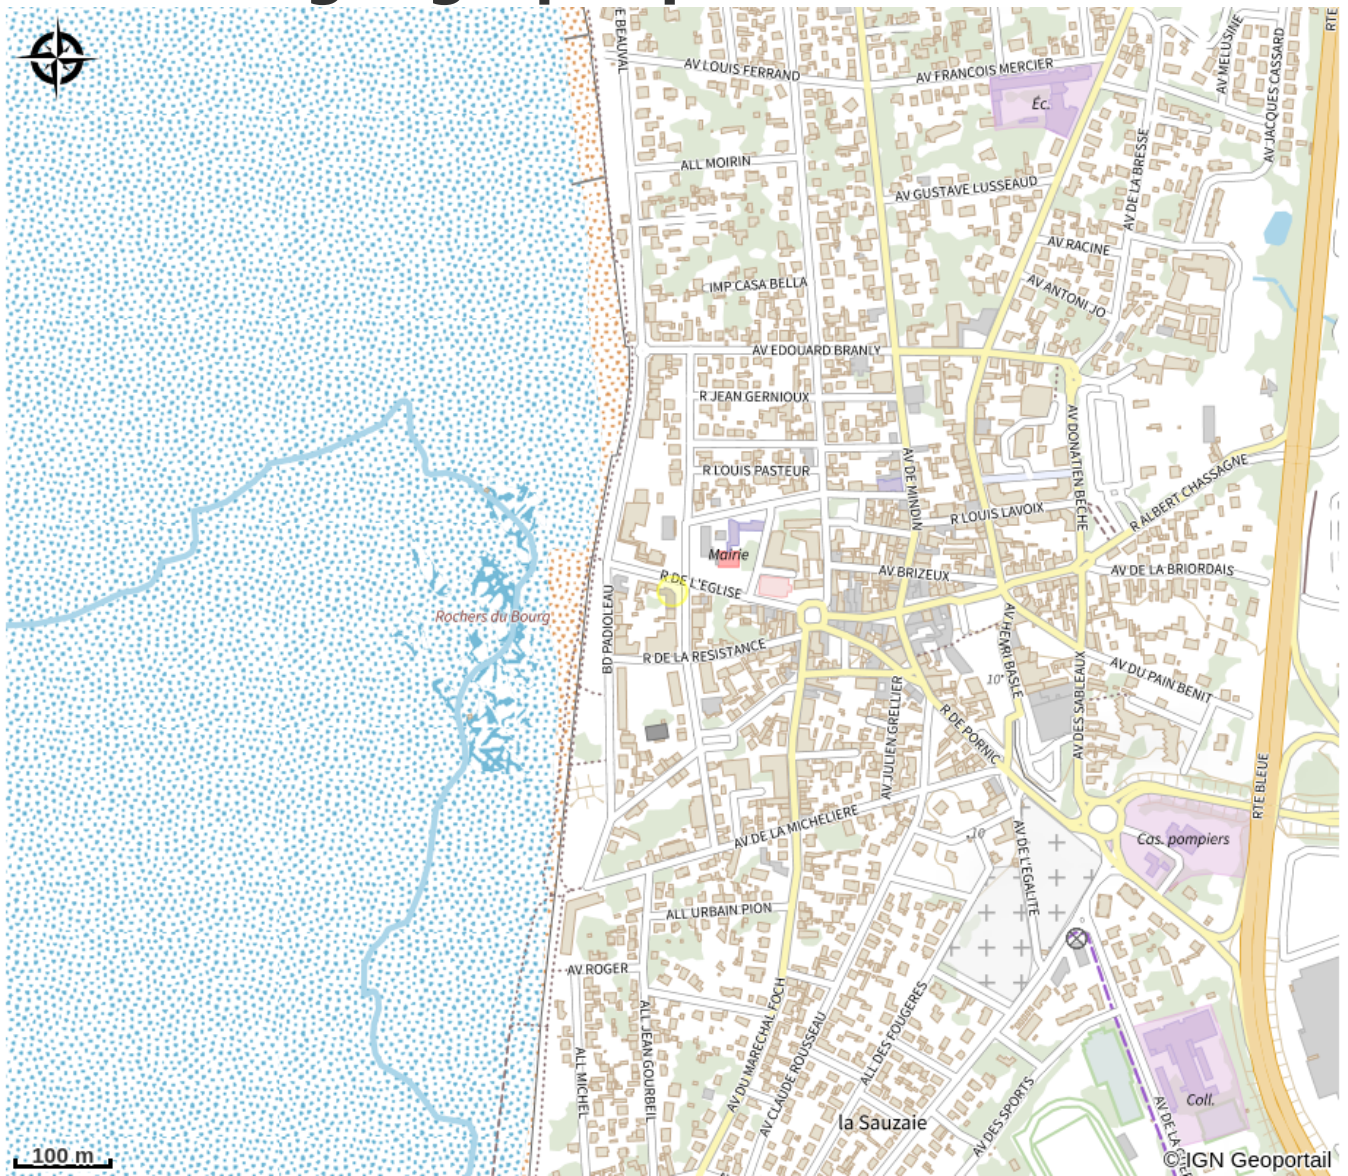

PARCOURS D'ORIENTATION ET DE DÉCOUVERTE

Crédit photo : (DR)

Infos pratiques

Categorie : A voir

Description

Dans le cadre du budget participatif 2021, trois parcours d'orientation et de découverte ont été élaborés. Avec le parcours permanent de découverte et d'orientation, ouvert à tous, découvrez de manière ludique le patrimoine de Saint-Brevin ! Qu'est-ce qu'un parcours d'orientation ? L'objectif est de réaliser le parcours choisi avec la carte d'orientation du secteur, de retrouver l'ensemble des balises réparties sur chaque parcours et de poinçonner chaque bonne réponse sur la carte (A, B, C). NB : les balises sont numérotées sur la carte d'orientation et placées à proximité des panneaux d'information qui vous aideront à faire le bon choix des réponses.

Situation géographique

Toutes les infos pratiques

Contact

10 Rue de l'Église
44250 SAINT-BREVIN-LES-PINS
ot@tourisme-saint-brevin.fr