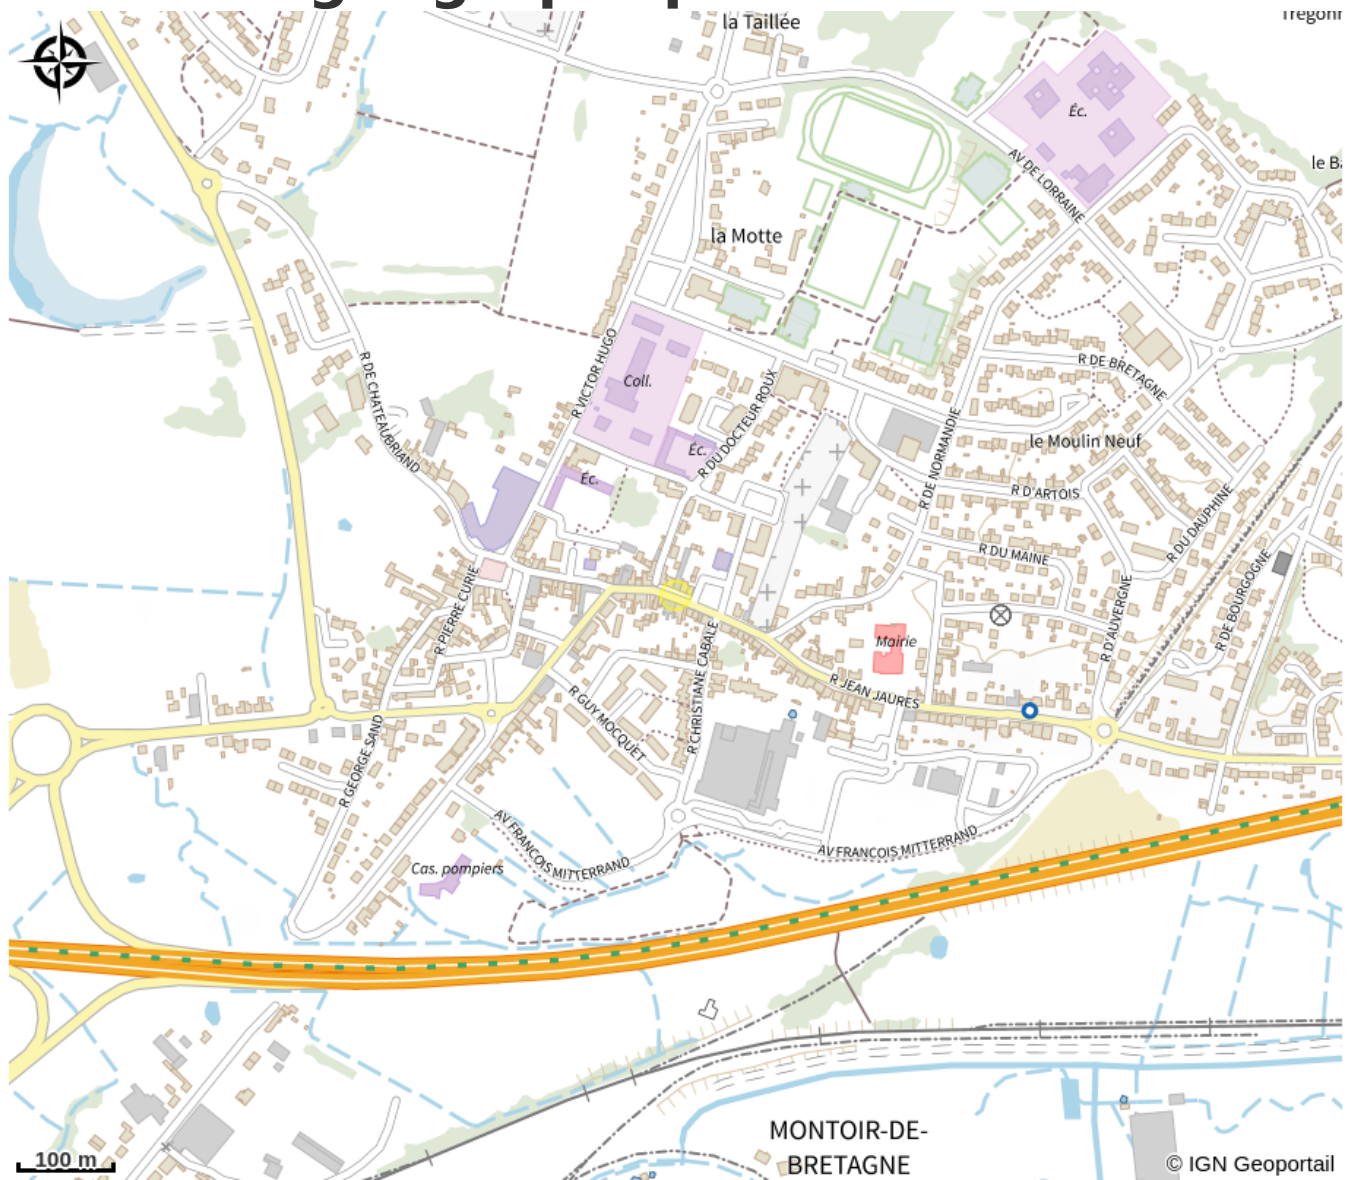

AIRE DE PIQUE-NIQUE DE LONCE

Crédit photo : (Farid Makhoulouf)

Aire de pique-nique à Montoir-de-Bretagne

Infos pratiques

Categorie : A faire

Description

Tables de pique-nique, parking, terrain stabilisé adapté pour la pétanque.

Situation géographique

Toutes les infos pratiques

Contact

44550 MONTOIR-DE-BRETAGNE