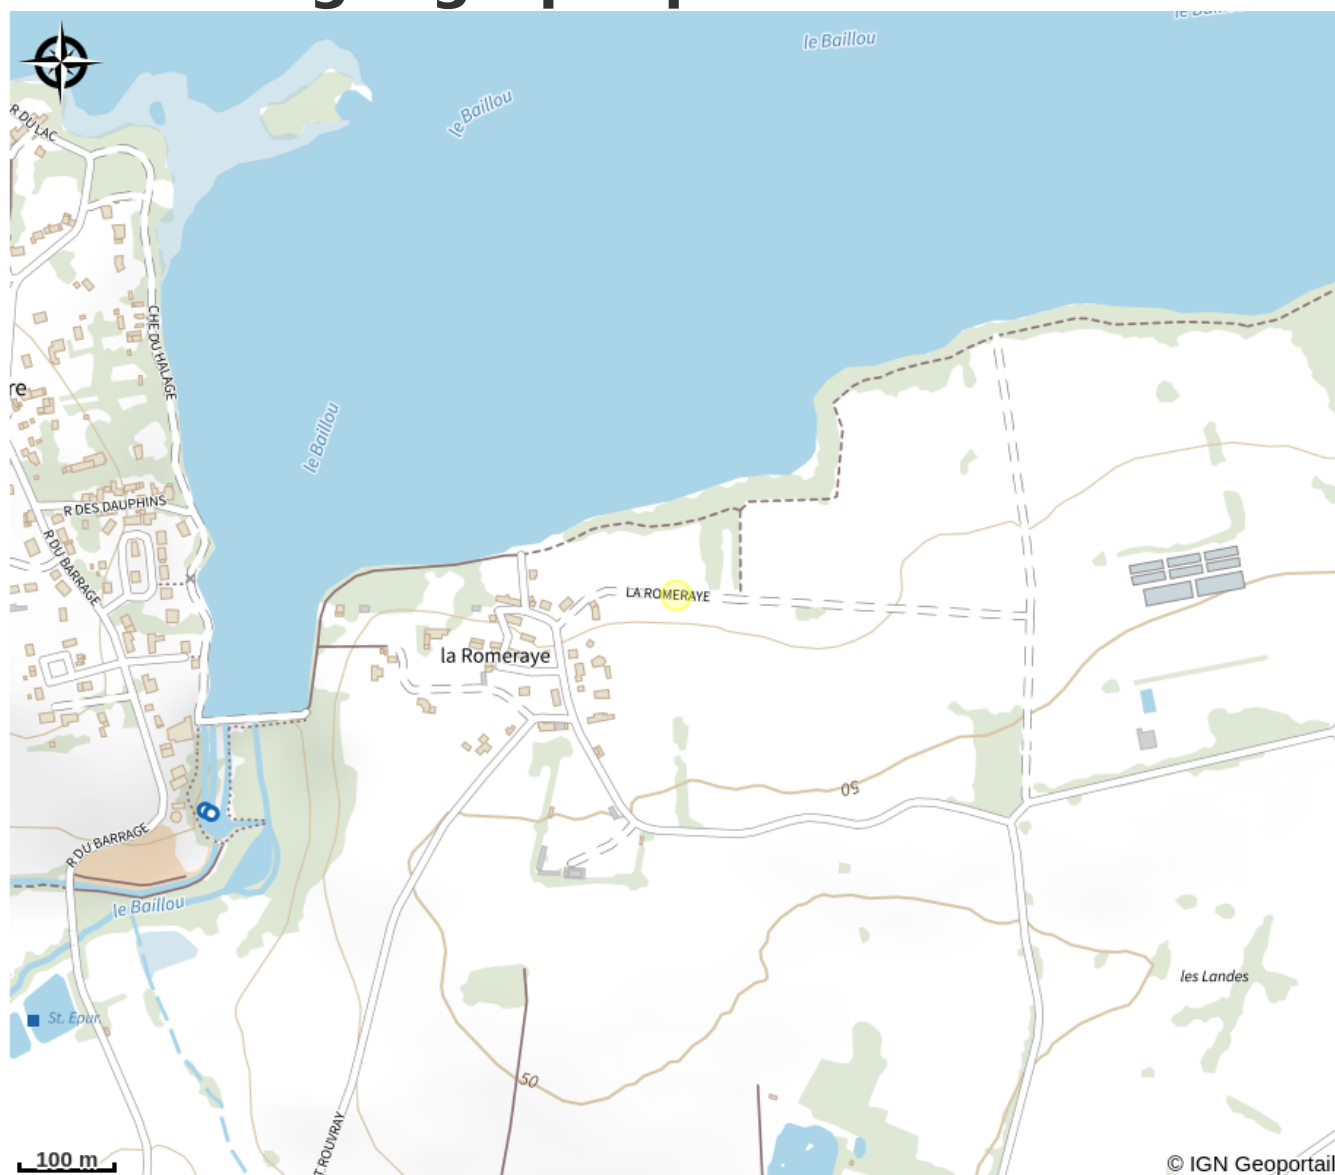

GUINGUETTE ÉPHÉMÈRE - JOUÉ-SUR-ERDRE

Crédit photo : (Youpi Truck)

Tous les jeudis soirs à la Romeraie de 16h à 23h. Vente sur place et à emporter.

Infos pratiques

Categorie : Où manger

Description

Tous les jeudis soirs à la Romeraie de 16h à 23h. A la carte : - Tartiflette - Croque-Monsieur - Salades - Bières locales et vin chaud Vente sur place et à emporter. Plusieurs animations, concerts, jeux pour petits et grands seront proposés

Situation géographique

Toutes les infos pratiques

Contact

Lieu-dit La Romeraye
44440 JOUE-SUR-ERDRE
k.jolivet@yahoo.fr