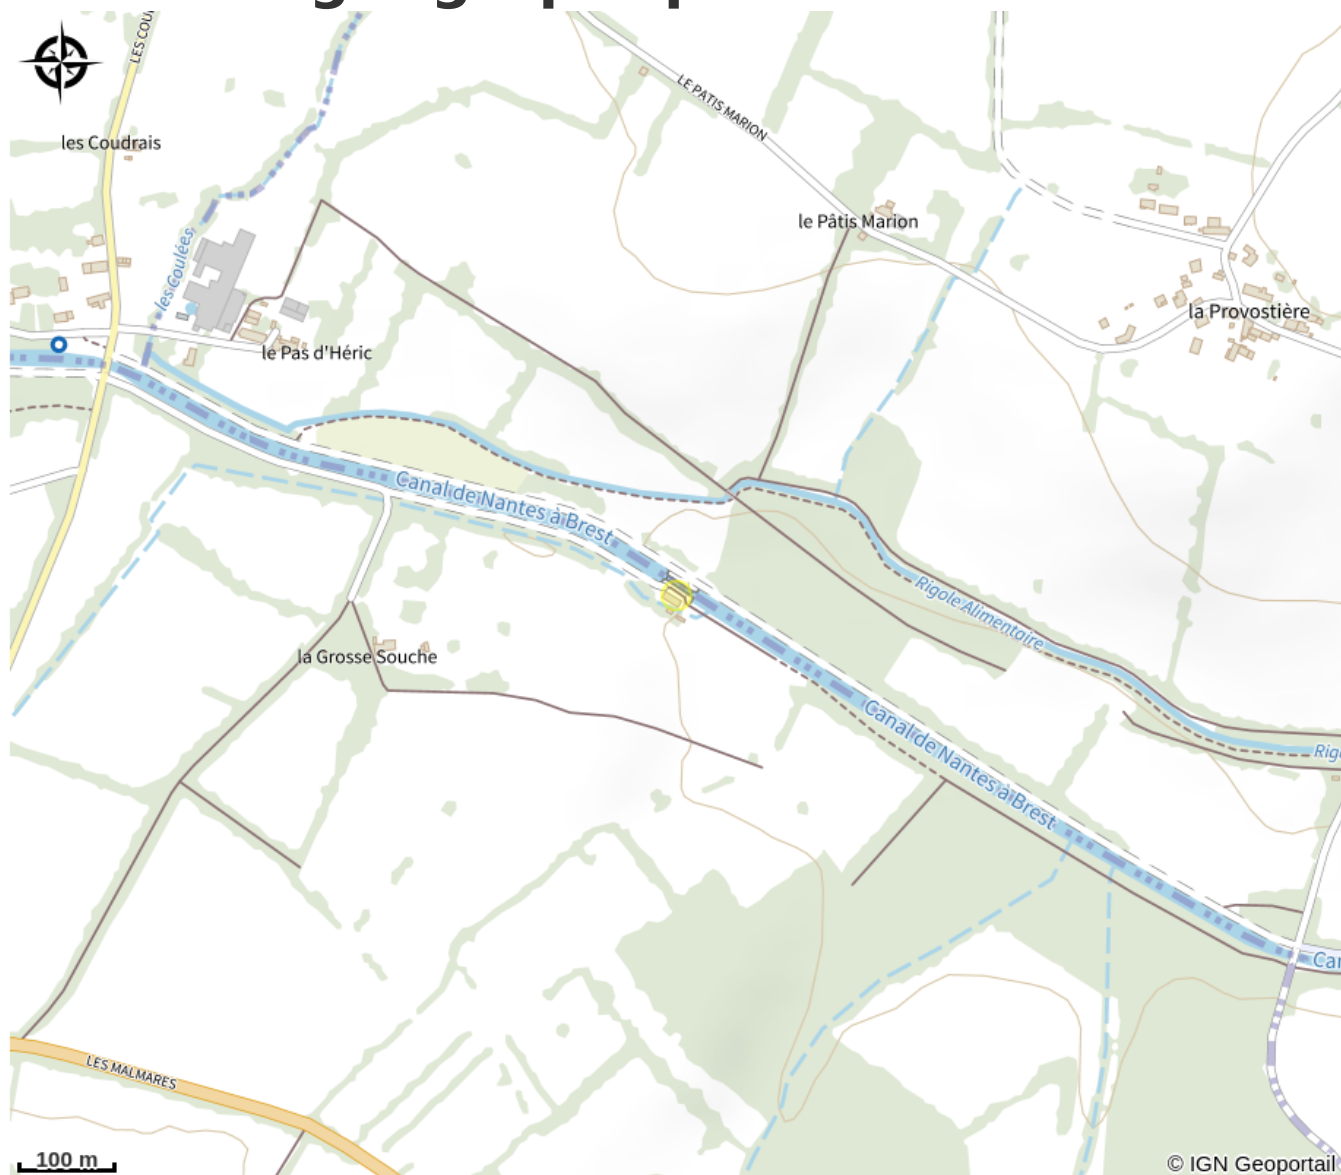

## *Ecluse du Pas d'Héric*

# Description

L'écluse se trouve entre les écluses de Cramezeul (1,4 km) et de la Remaudais (8,4 km)

# Situation géographique