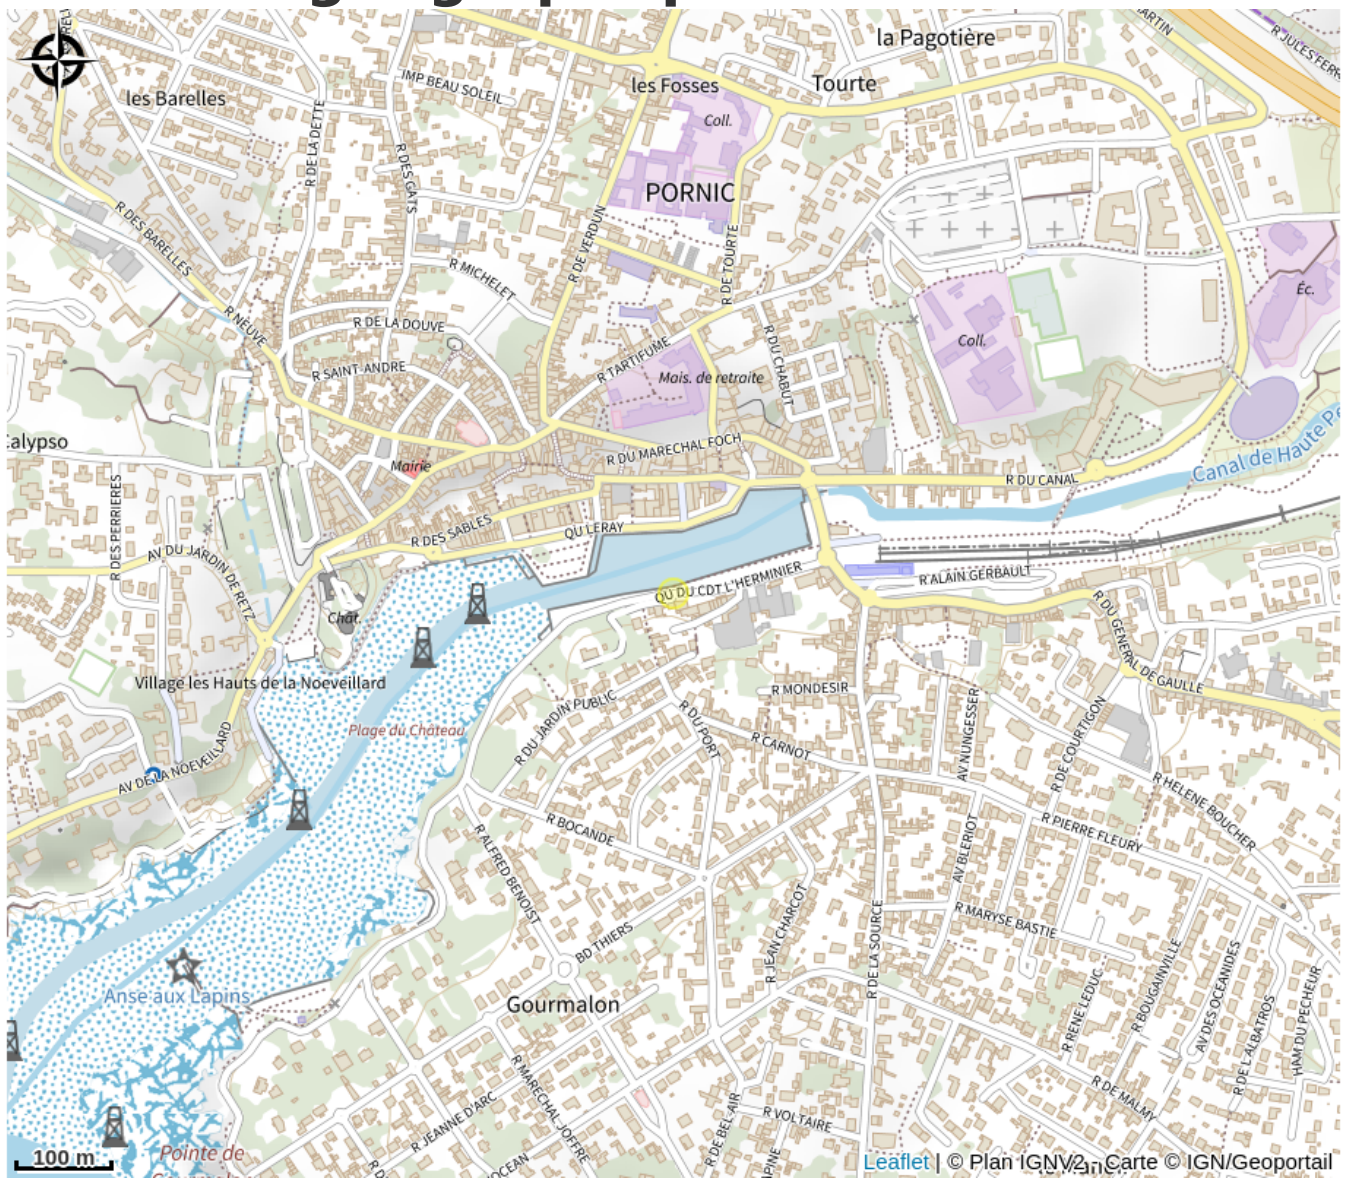

Categorie : A faire

Description

Située sur le port de Pornic, à quelques mètres de la gare et de l'Office de Tourisme, l'agence Sea Bike and Sun vous propose une offre large de vélos de location, toute l'année : vélos à assistance électrique, vélos traditionnels, vélos enfants, remorques de transport pour enfants, sièges enfant et porte-bébés. Nouveau : réservez en autonomie votre matériel sur le site web, vous n'aurez plus qu'à récupérer vos vélos en magasin ! Sea Bike and Sun fait partie des nombreuses activités et loisirs de Pornic présentés par l'Office de Tourisme Destination Pornic.

Situation géographique

Toutes les infos pratiques

Contact

23 quai L'Herminier

44210 PORNIC

contact@sbns.fr

<https://www.sea-bike-and-sun.fr/>