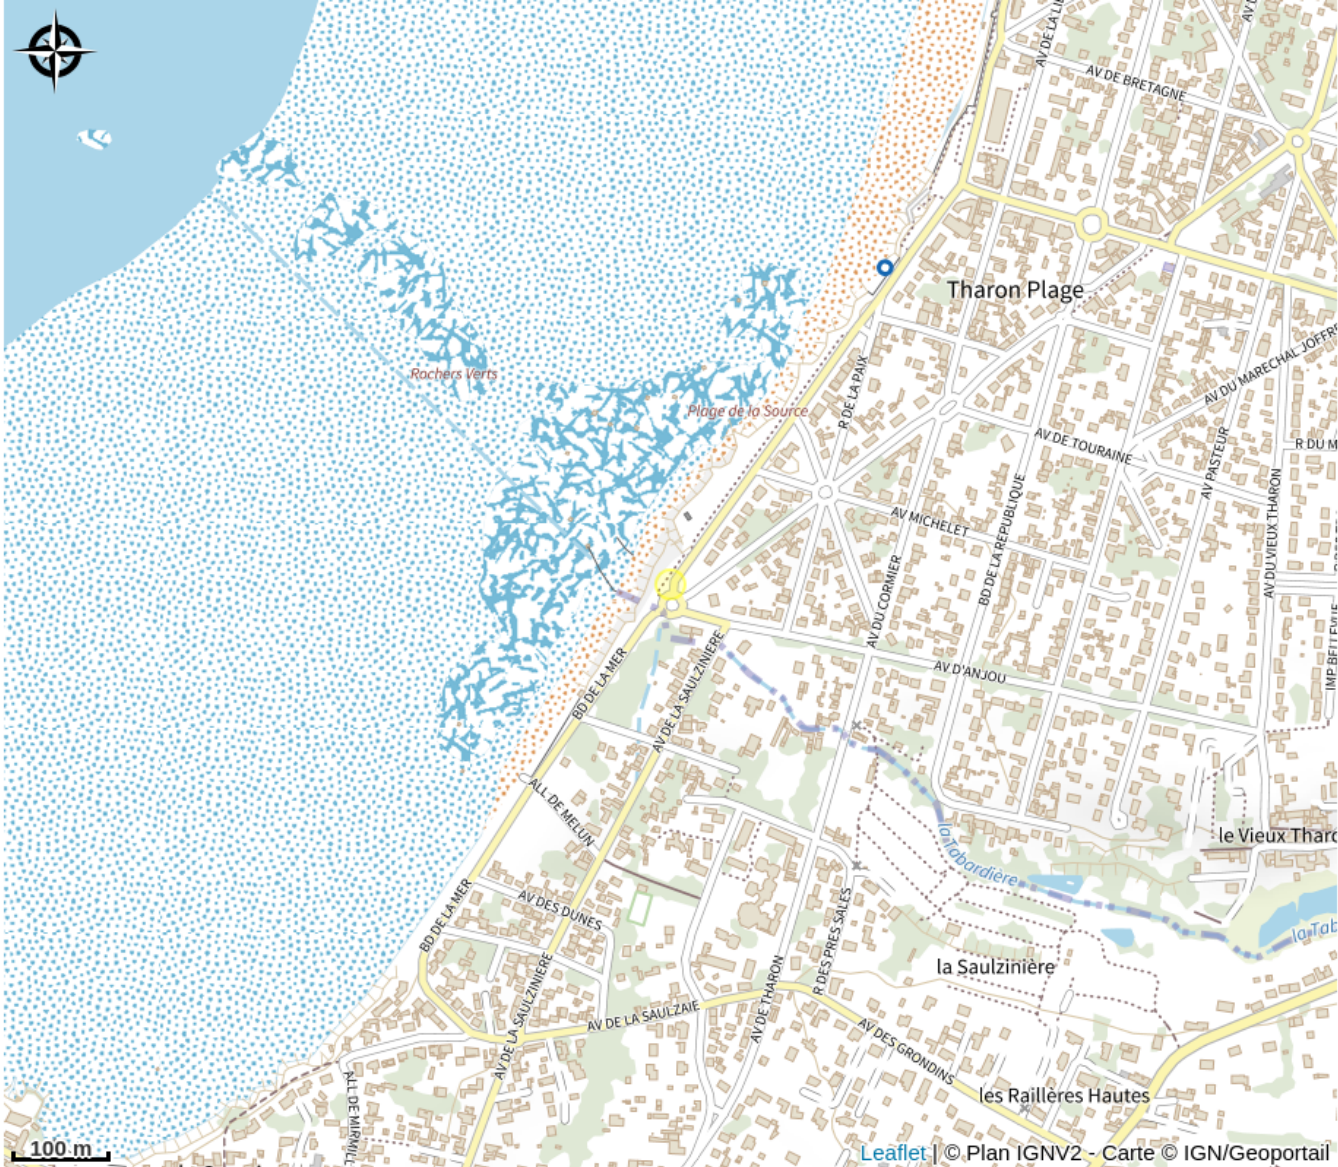

Aire de jeux esplanade Angel

Crédit photo : (Mélanie Chaigneau)

Libérez l'énergie de vos bambins à l'aire de jeux Esplanade Angel de Saint-Michel-Chef-Chef !

Infos pratiques

Categorie : A faire

Description

Avec une vue imprenable sur l'Océan, au dessus de la plage et tout prêt de la pêcherie bleue, c'est l'endroit idéal pour que chacun y trouve son compte ! Venez découvrir : des jeux à ressort 2 balançoires 1 cabane avec toboggan des tables de pique-nique quelques chaises longues Les petits plus : plage en contrebas parking gratuit plateau fitness à proximité A noter : C'est le spot idéal pour voir l'illumination des pêcheries qui a lieu chaque année en août

Situation géographique

Toutes les infos pratiques

Contact

Boulevard de l'Océan
Avenue d'Anjou
44730 SAINT-MICHEL-CHEF-CHEF