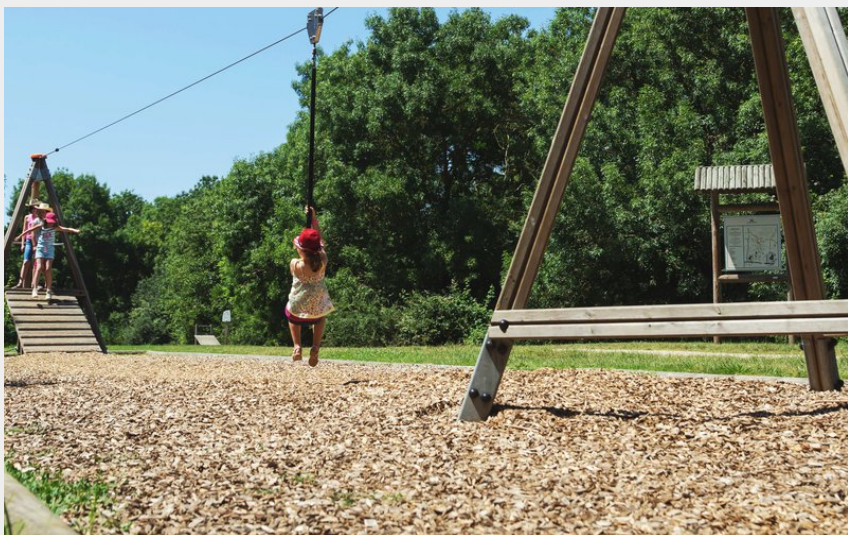

AIRE DE JEUX_PLAN D'EAU DE LA CÔTE

Crédit photo : (PUK)

Infos pratiques

Categorie : A faire

Description

Devant l'entrée du plan d'eau, des balançoires, un toboggan et, un peu plus loin, une tyrolienne attendent les petits