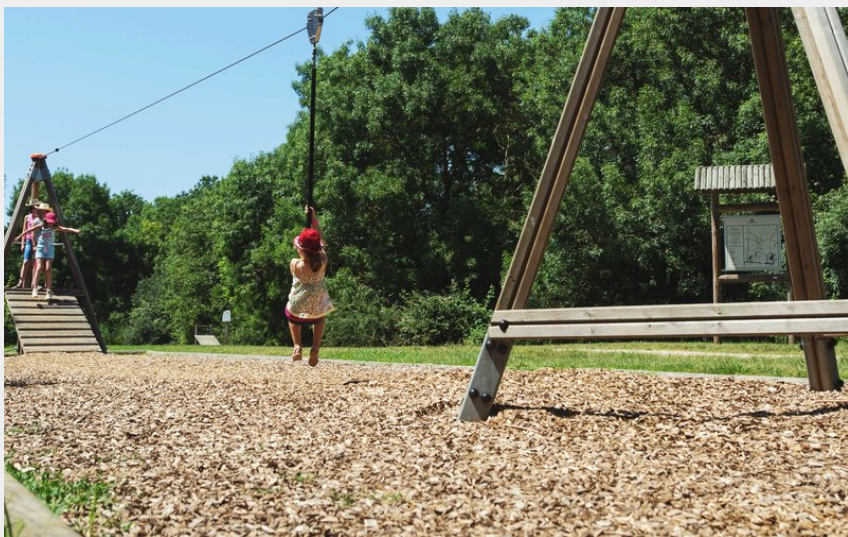

AIRE DE JEUX_PLAN D'EAU DE LA CÔTE

Crédit photo : (PUK)

Infos pratiques

Categorie : A faire

Description

Devant l'entrée du plan d'eau, des balançoires, un toboggan et, un peu plus loin, une tyrolienne attendent les petits