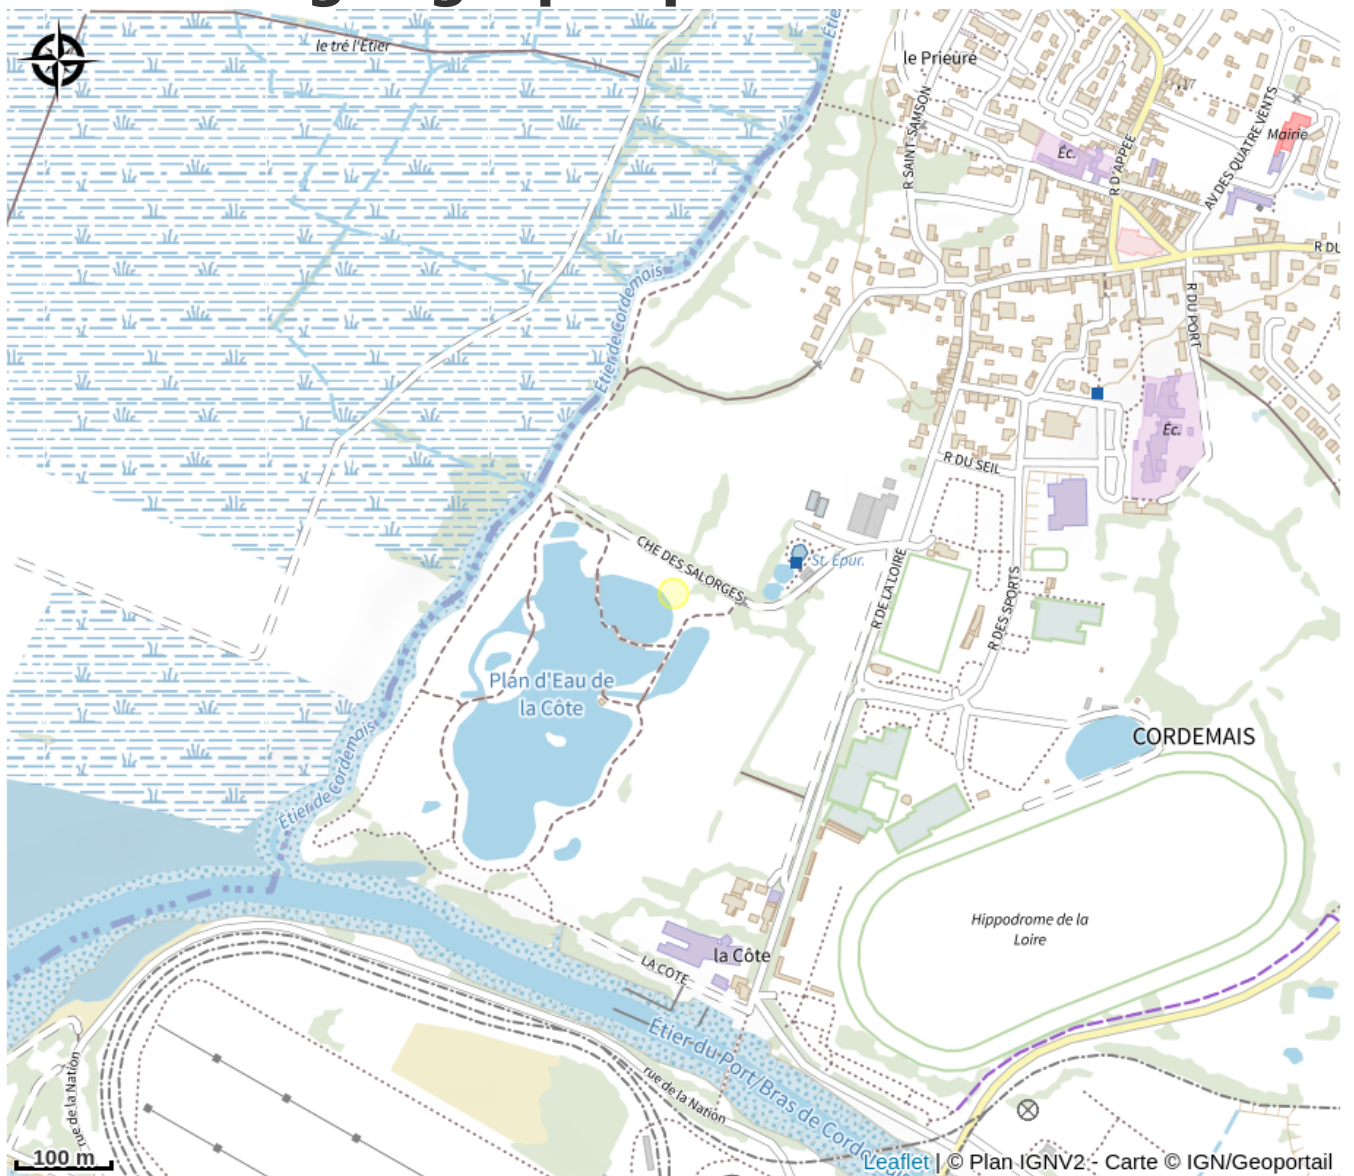

AIRE DE JEUX_PLAN D'EAU DE LA CÔTE

Crédit photo : (PUK)

Infos pratiques

Categorie : A faire

Description

Devant l'entrée du plan d'eau, des balançoires, un toboggan et, un peu plus loin, une tyrolienne attendent les petits

Situation géographique

Toutes les infos pratiques

Contact

Au port, près du plan d'eau de la Côte
44360 CORDEMAIS