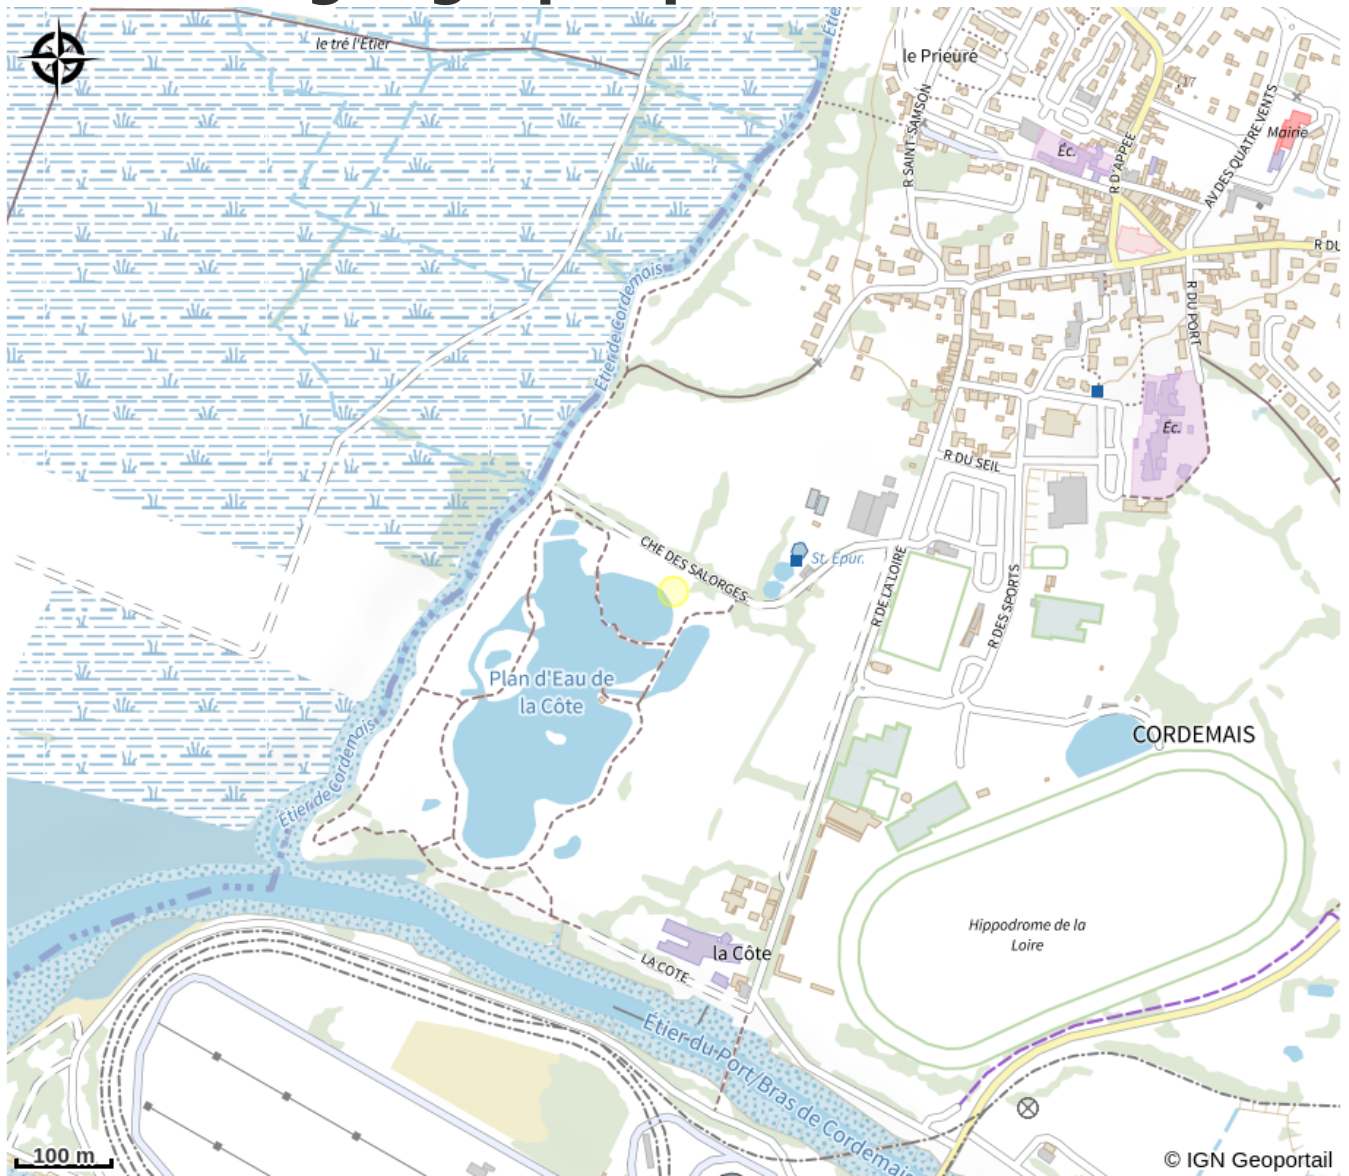

AIRE DE JEUX_PLAN D'EAU DE LA CÔTE

Crédit photo : (PUK)

Infos pratiques

Categorie : A faire

Description

Devant l'entrée du plan d'eau, des balançoires, un toboggan et, un peu plus loin, une tyrolienne attendent les petits

Situation géographique

Toutes les infos pratiques

Contact

Au port, près du plan d'eau de la Côte
44360 CORDEMAIS