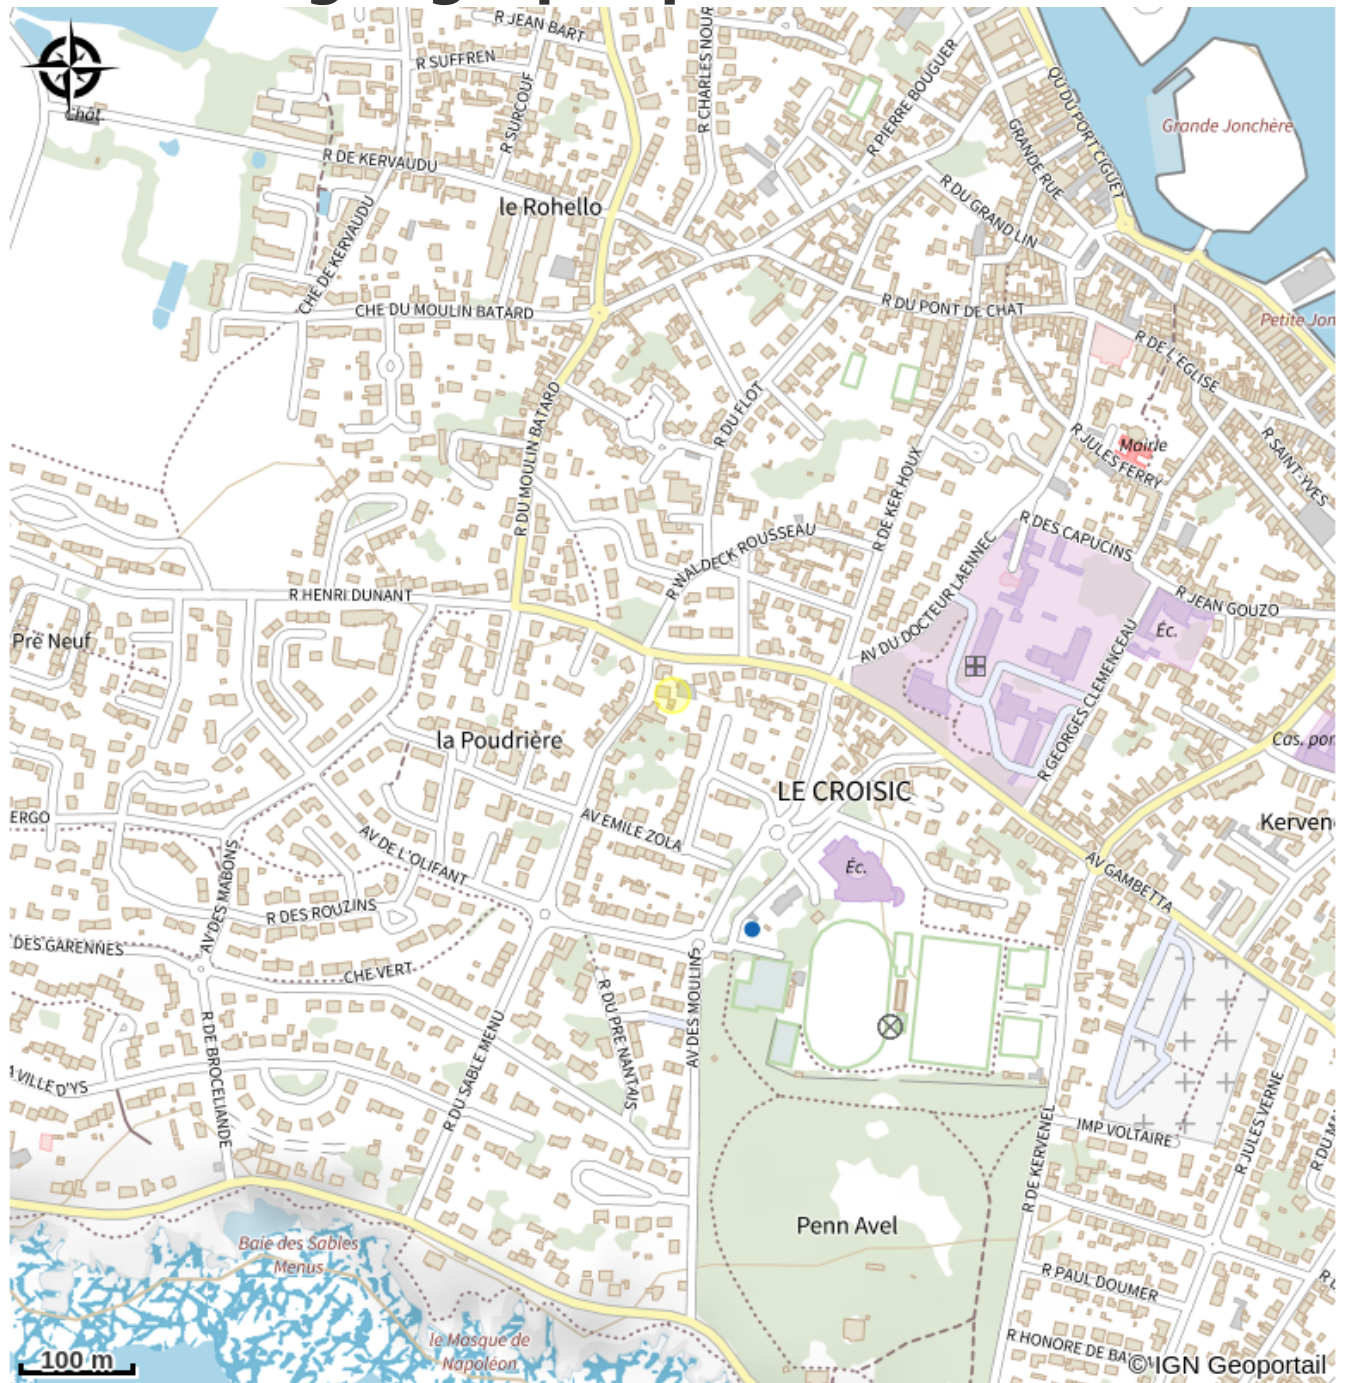

APPARTEMENT 4 PERSONNES - M.PRIMOT

Crédit photo : (DR)

Infos pratiques

Categorie : OÙ dormir

Description

A 700m de la plage et 800m du port.

Situation géographique

Toutes les infos pratiques

Contact

1 rue du Sable Menu
44490 LE CROISIC
brichansyl@free.fr