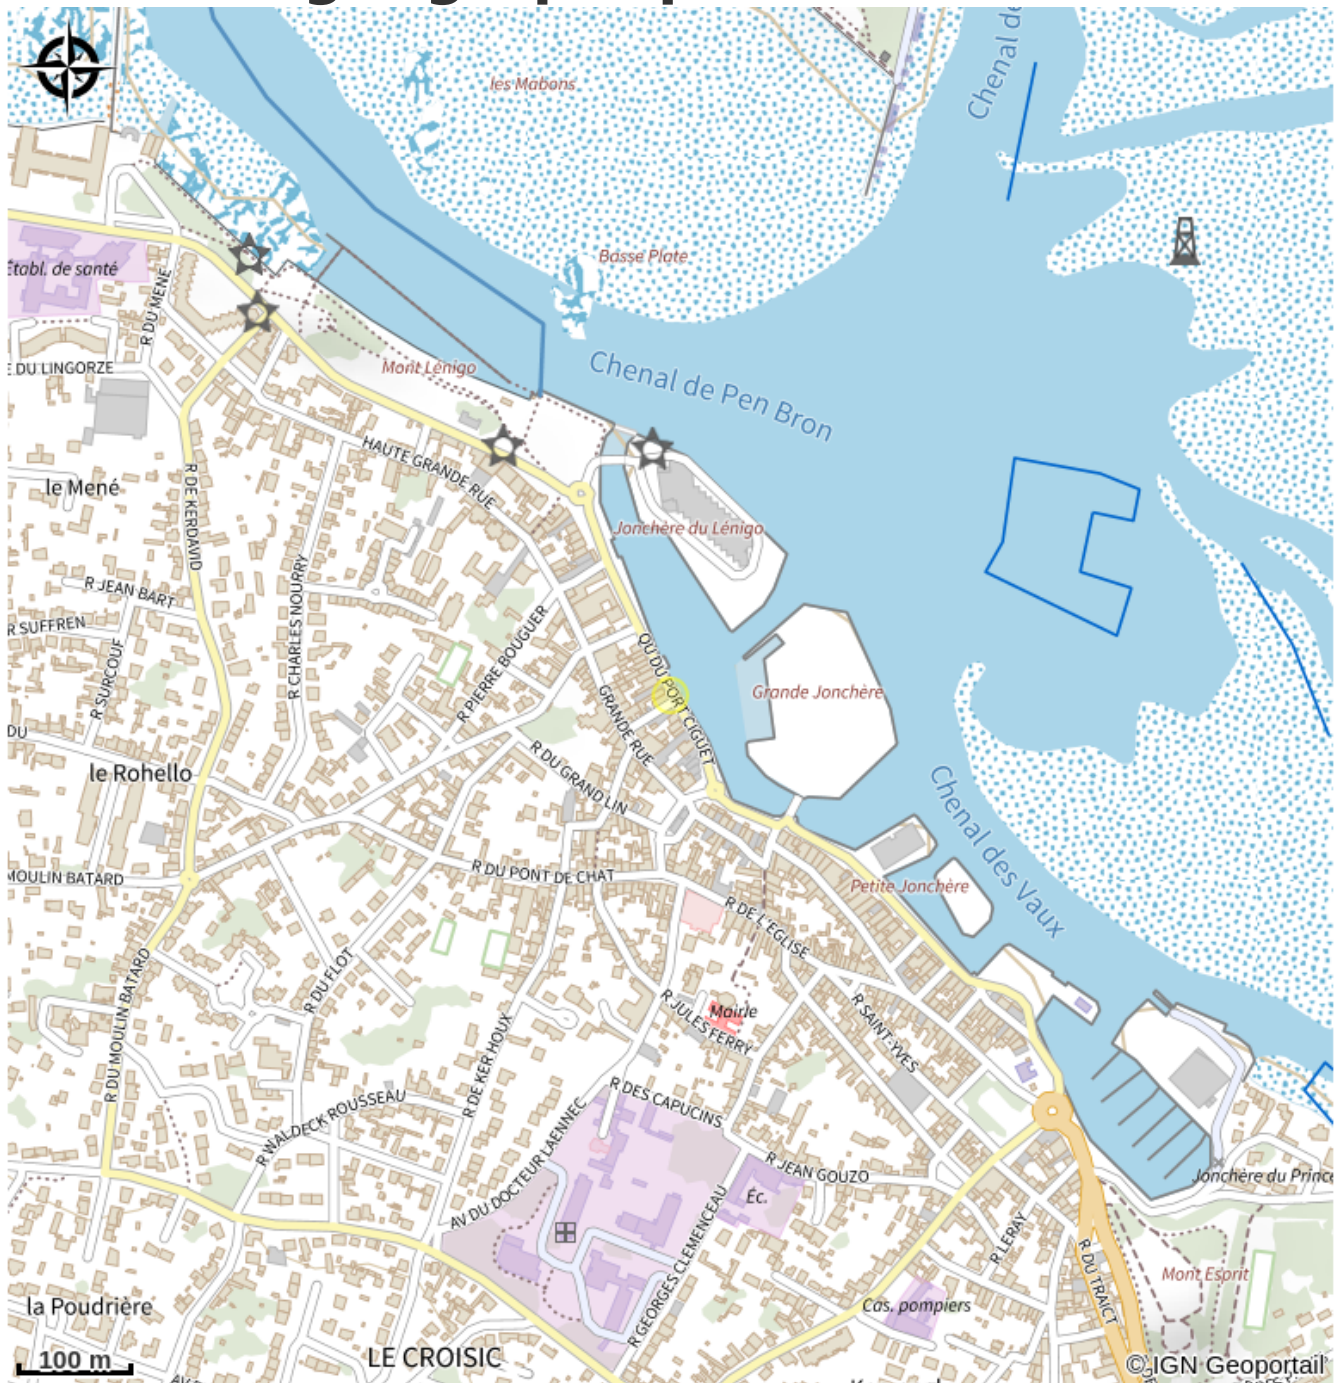

APPARTEMENT 4 PERSONNES - MME PERROT

Crédit photo : (DR)

Infos pratiques

Categorie : Où dormir

Description

Appartement dans maison de caractère du XVIIème siècle. Balcon sur port. Hauteur sous plafond : 3.5m.

Situation géographique

Toutes les infos pratiques

Contact

10, quai du Port Ciguet
44490 LE CROISIC