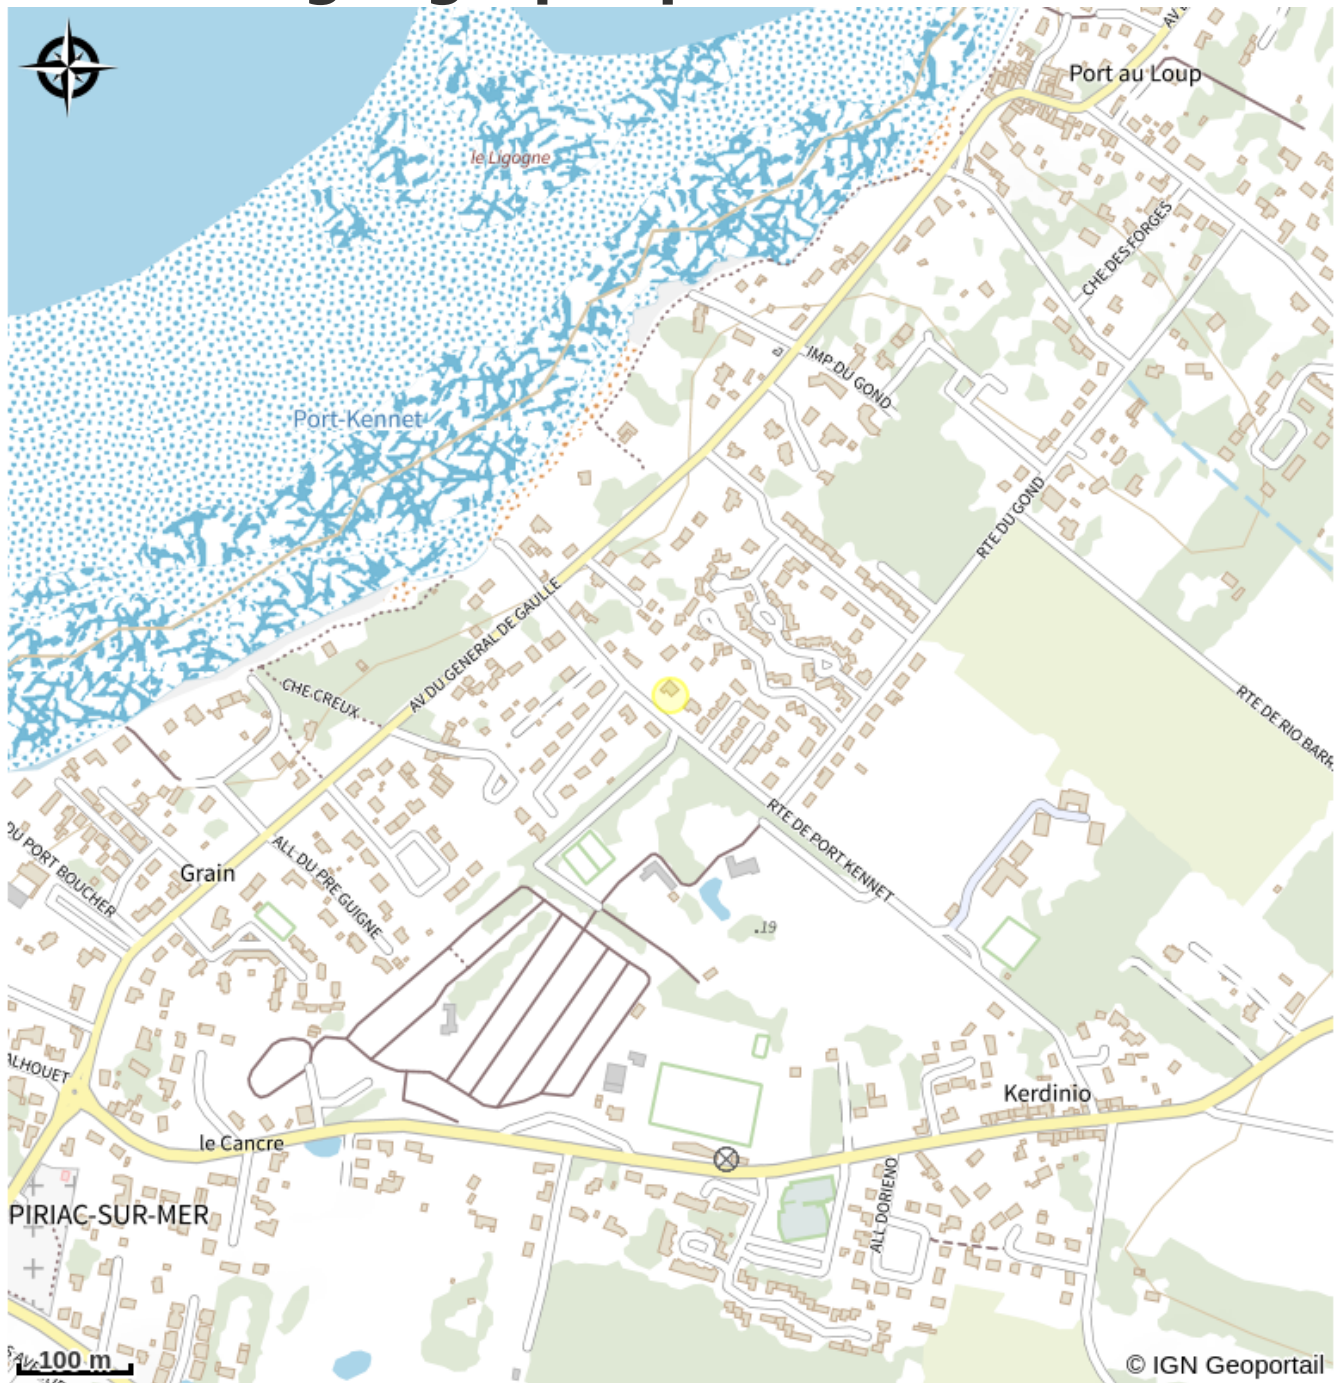

MAISON 8/9 PERSONNES - M. WOLFF

Crédit photo : (M. Wolff)

Infos pratiques

Categorie : Où dormir

Description

Grande maison bien équipée avec joli jardin de 1000 m² clos et arboré toute proche du bord de mer. Idéal pour un séjour en famille avec enfants.

Situation géographique

Toutes les infos pratiques

Contact

9 bis route de Port Kennet
44420 PIRIAC-SUR-MER
pierre.wolff23@sfr.fr