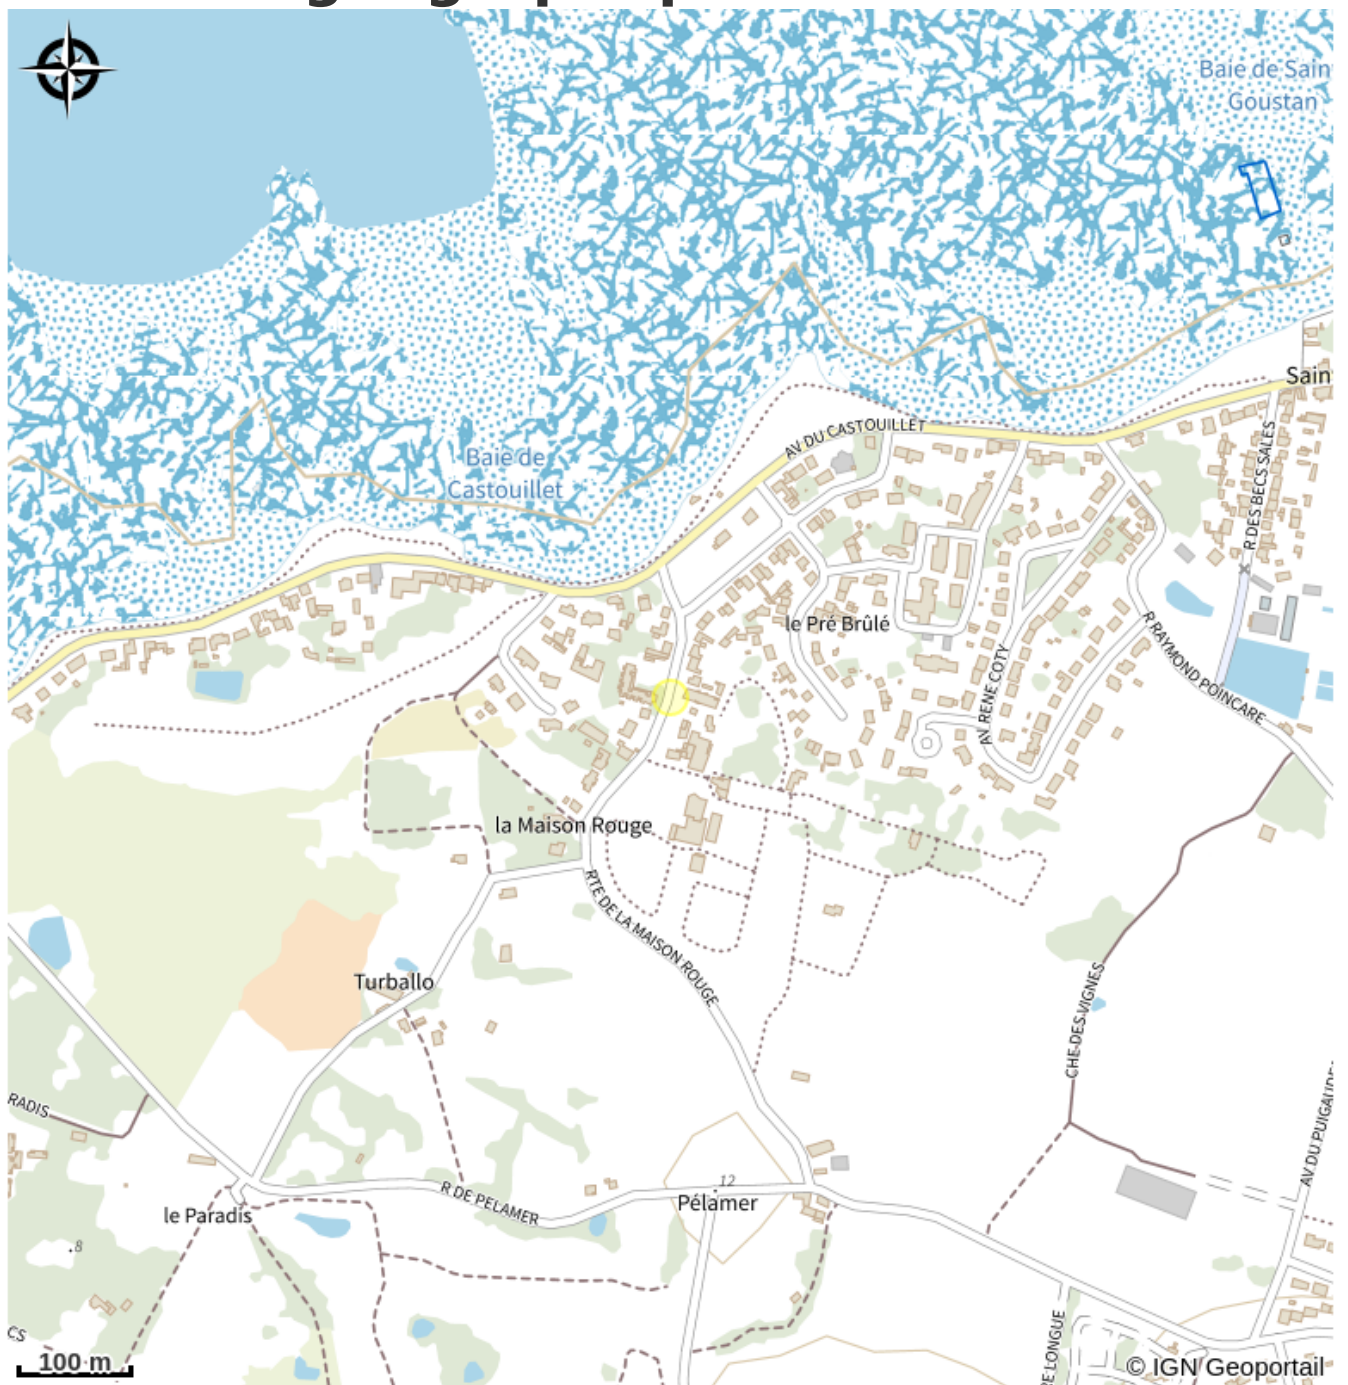

## Infos pratiques

Categorie : Où dormir

# Description

Appartement situé sur la côte sauvage à 100m de la plage et à 1km du port et des commerces.

# Situation géographique