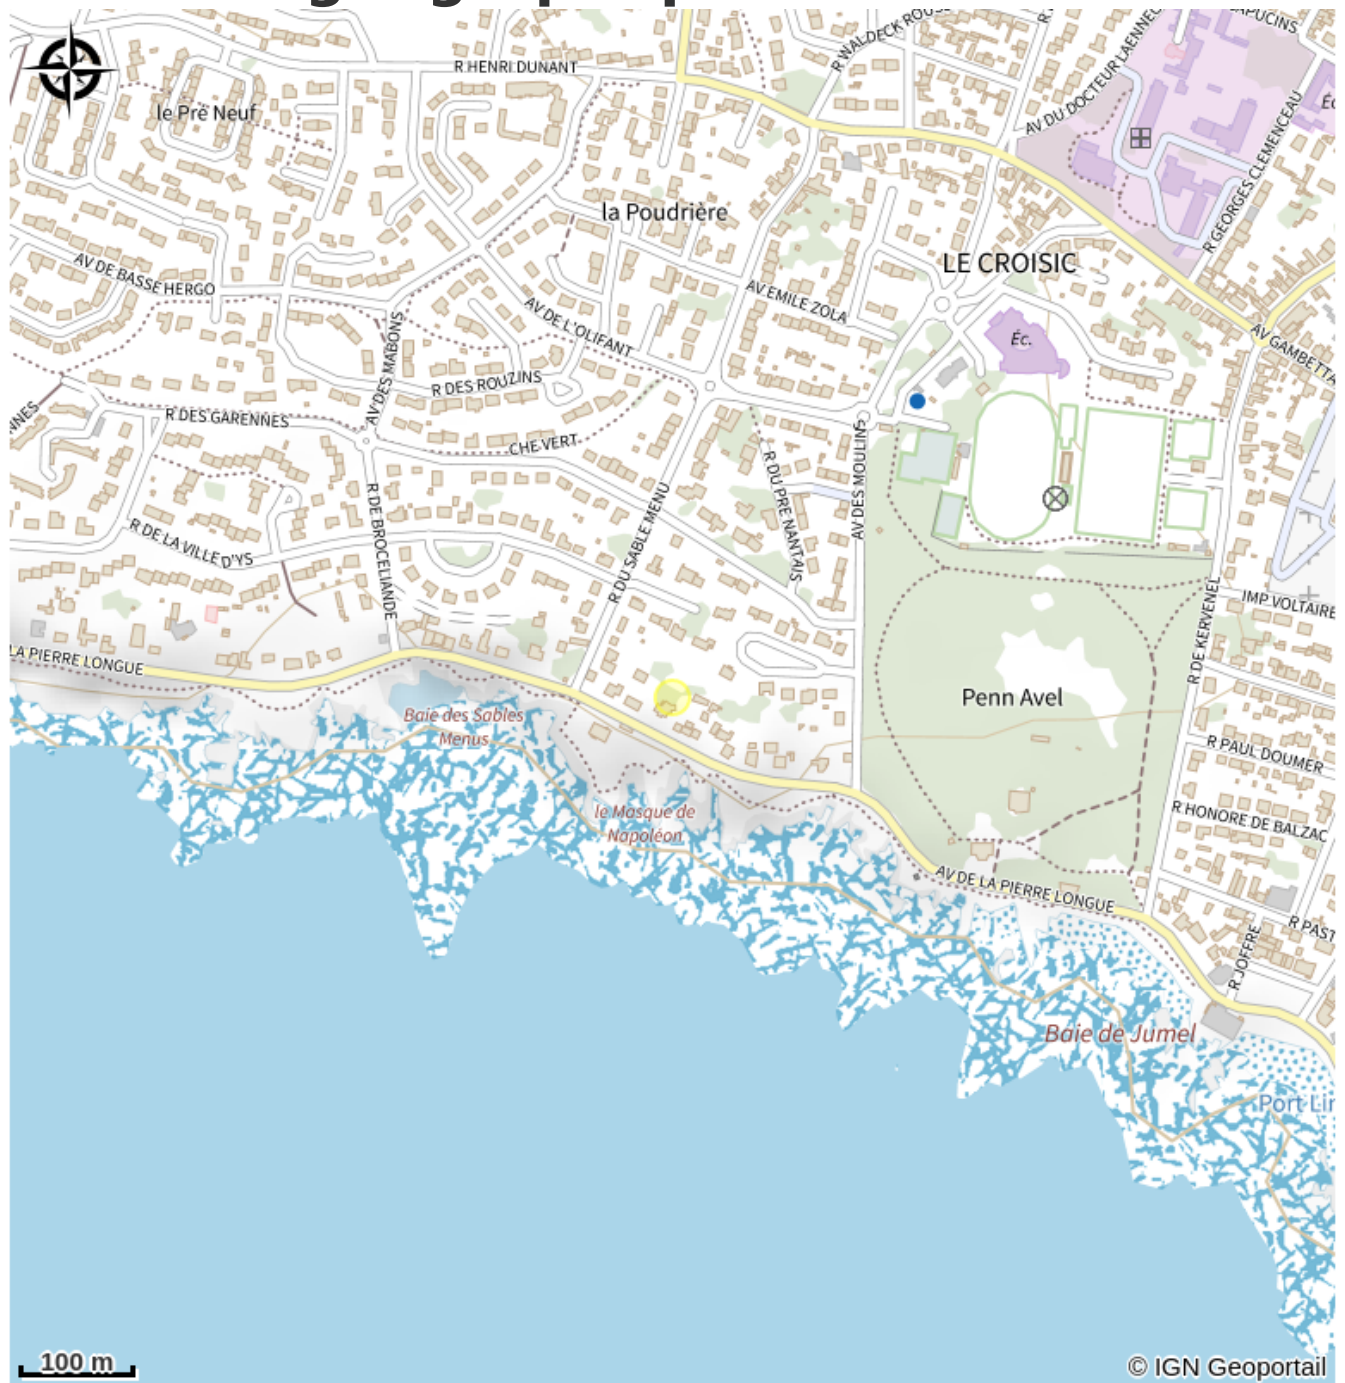

MAISON 8 PERSONNES - MME BOURGIN

Crédit photo : (DR)

Infos pratiques

Categorie : Où dormir

Description

Maison neuve sur la côte sauvage. Large vue sur mer. Terrain clos. Terrasse et balcons avec vue sur mer

Situation géographique

Toutes les infos pratiques

Contact

8 ter avenue de la Pierre Longue
44490 LE CROISIC
pidji29@orange.fr