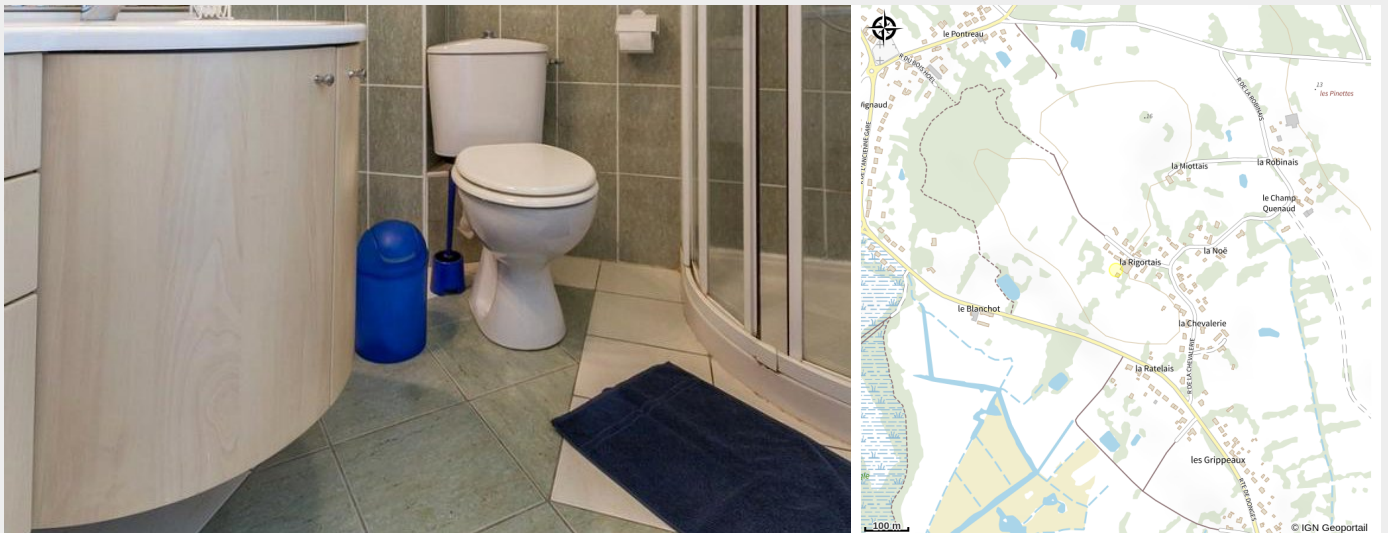

# GITE DU DOLMEN

Crédit photo : (Gites de France)

# Description

Gîte mitoyen à la maison des propriétaires, situé au coeur du Parc de Brière, dans un petit village. Jardin privatif clos de 150 m<sup>2</sup> (clos sur demande) avec terrasse et abri de jardin, espace commun non-clos de 5000 m<sup>2</sup> avec terrain de boules à disposition. RDC : salon, cuisine aménagée séparée, WC indépendant. Etage : 2 chambres (1: 1 lit 140x190, 2: 2 lits 90x200), s.d.e/wc. Equipements supplémentaires: congélateur, lecteur DVD, accès Internet, équipement complet bébé, radio/CD, s-linge. Compris: électricité, draps (lits faits), linge de toilette/de maison. Non-compris: chauffage électrique et taxe de séjour. Forfait ménage obligatoire pour la clientèle professionnelle (65€). St Nazaire à 20 km.