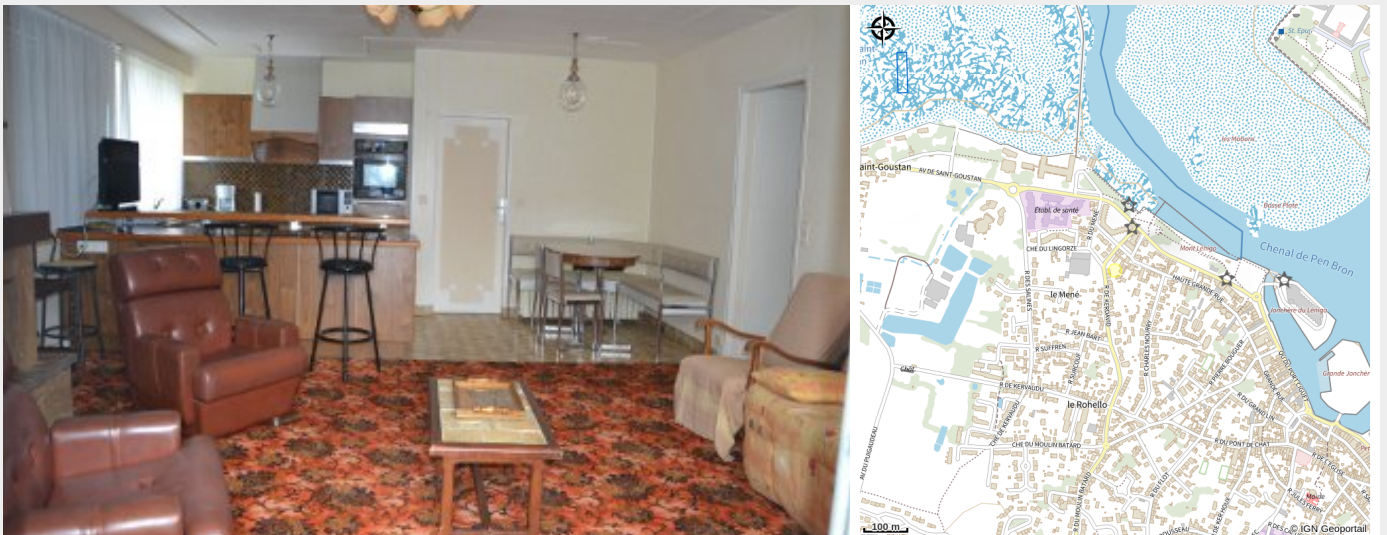

APPARTEMENT 4 PERSONNES - MME PIVAUT

Crédit photo : (DR)

Infos pratiques

Categorie : Où dormir

Description

A 400m de la plage Saint Goustan, proche de centre ville et du port de pêche.
Appartement en rez-de-chaussée avec accès jardin dans maison individuelle.