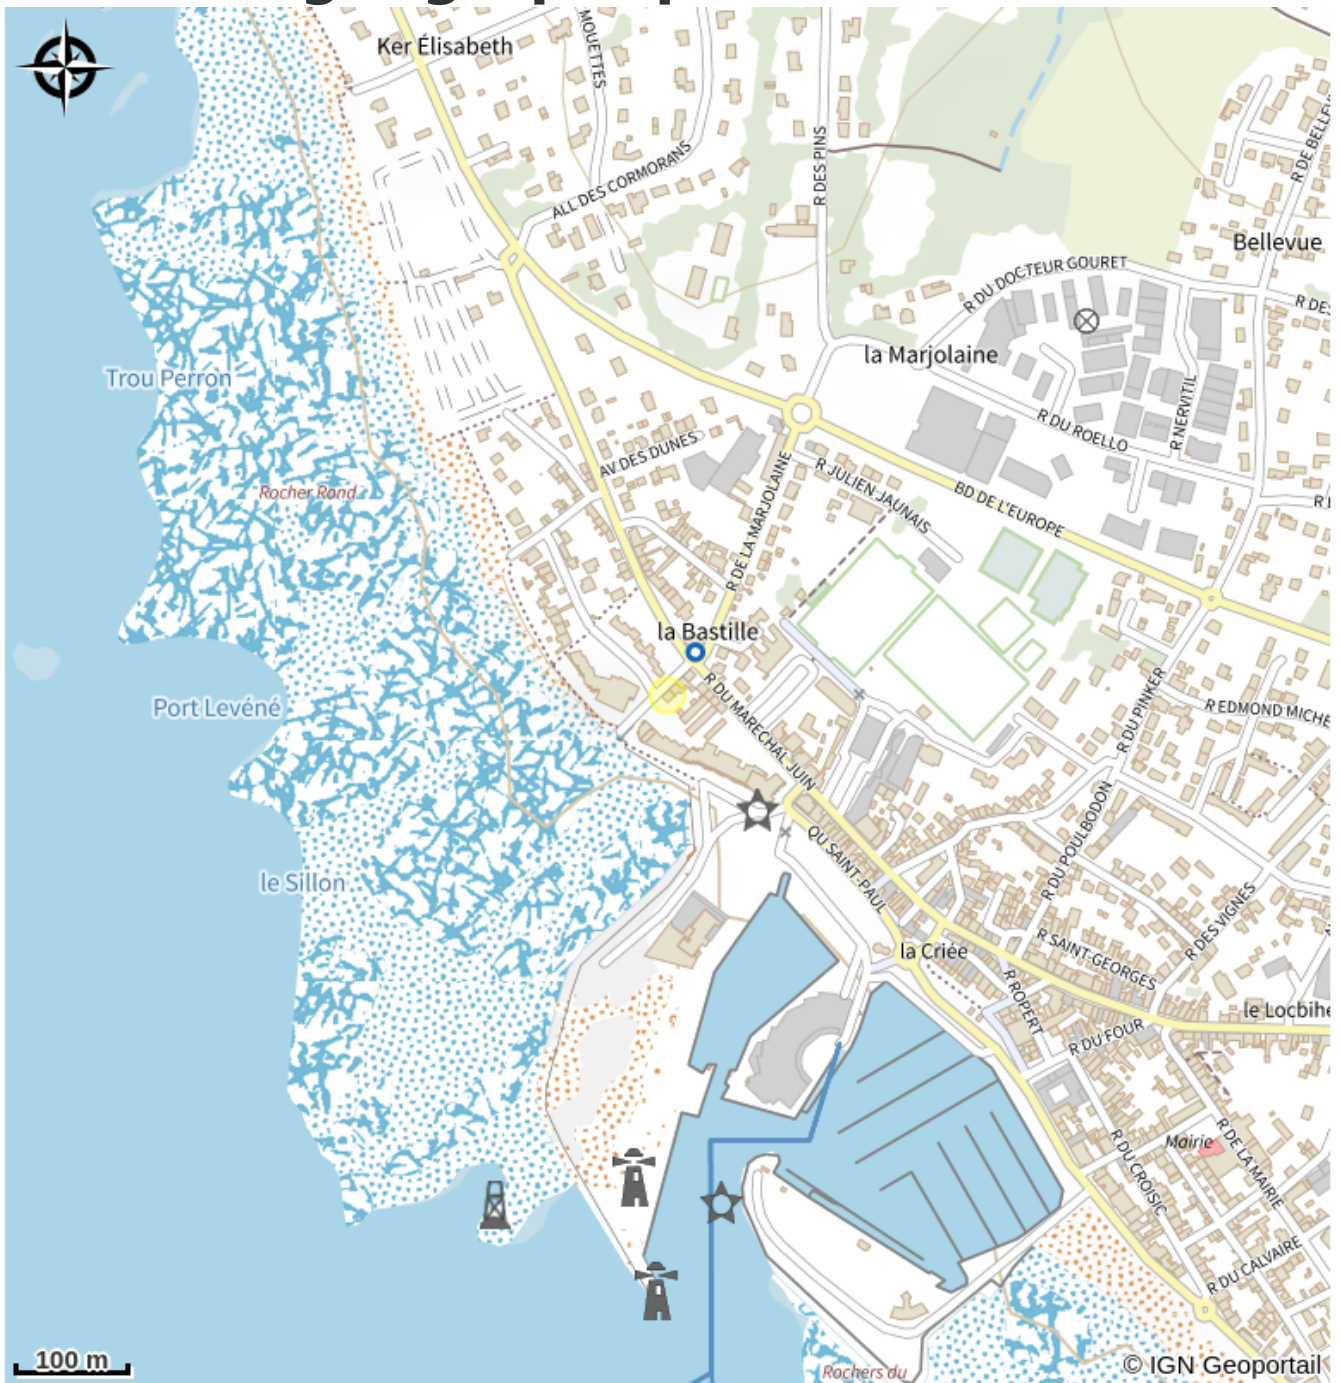

## Infos pratiques

Categorie : Où dormir

# Description

Appartement clair, sobre et agréable avec une belle vue mer et un accès direct aux plages. Commerces, restaurants et port à proximité. Électricité en hiver non incluse, suivant relevé de consommation.

# Situation géographique