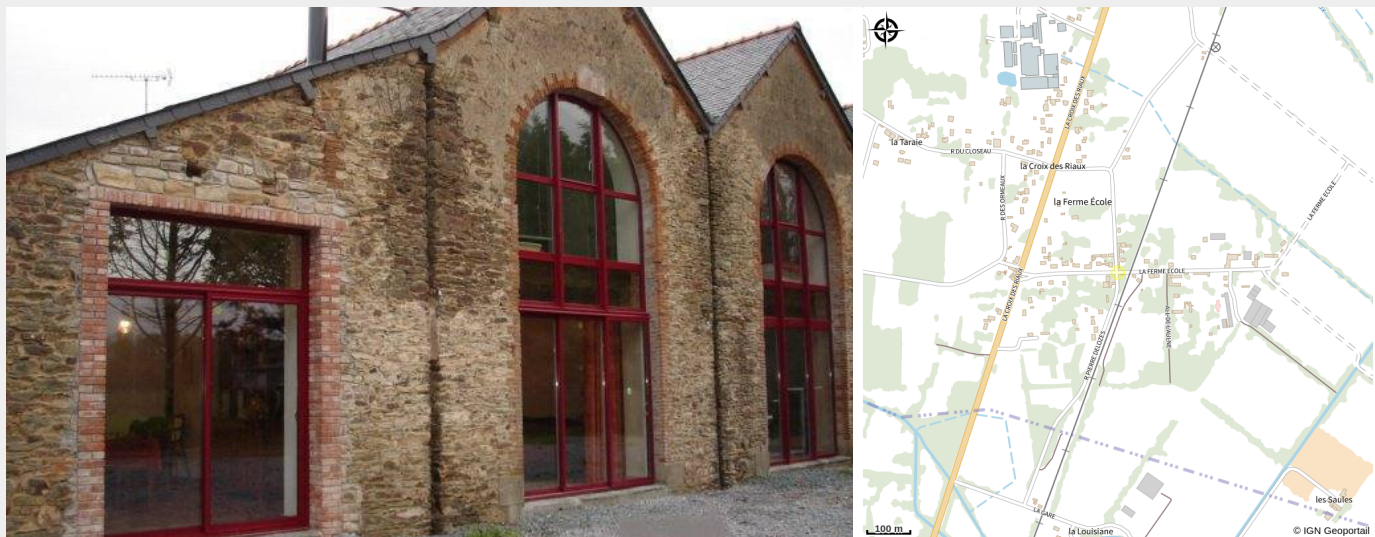

# MAISON 10 PERSONNES - GÎTE DES ARCADES

Crédit photo : (DR)

# Description

Gîte situé dans la campagne non loin du Canal de Nantes à Brest. Jardin clos de 1300 m<sup>2</sup> avec préau. Bac à sable, portique, toboggan et babyfoot à dispo. Au rez de chaussée : salon/séjour avec cuisine ouverte, 1 chambre avec 2 lits 90x190 jumelables, salle d'eau/wc, lingerie. A l'étage : 3 chambres avec salle d'eau et salle de bain privative (1 chambre avec 1 lit 160x200, 1 chambre avec 3 lits 90x190 dont 2 superposés. et 1 chambre avec 1 lit 140x190), WC indépendants. Equipement supplémentaire : congélateur, écran plat, accès wifi, radio, équipement bébé. Compris: bois, linge de maison. Non-compris: chauffage électrique, draps, linge de toilette. A disposition dortoir 15 personnes et salle de 60 personnes.