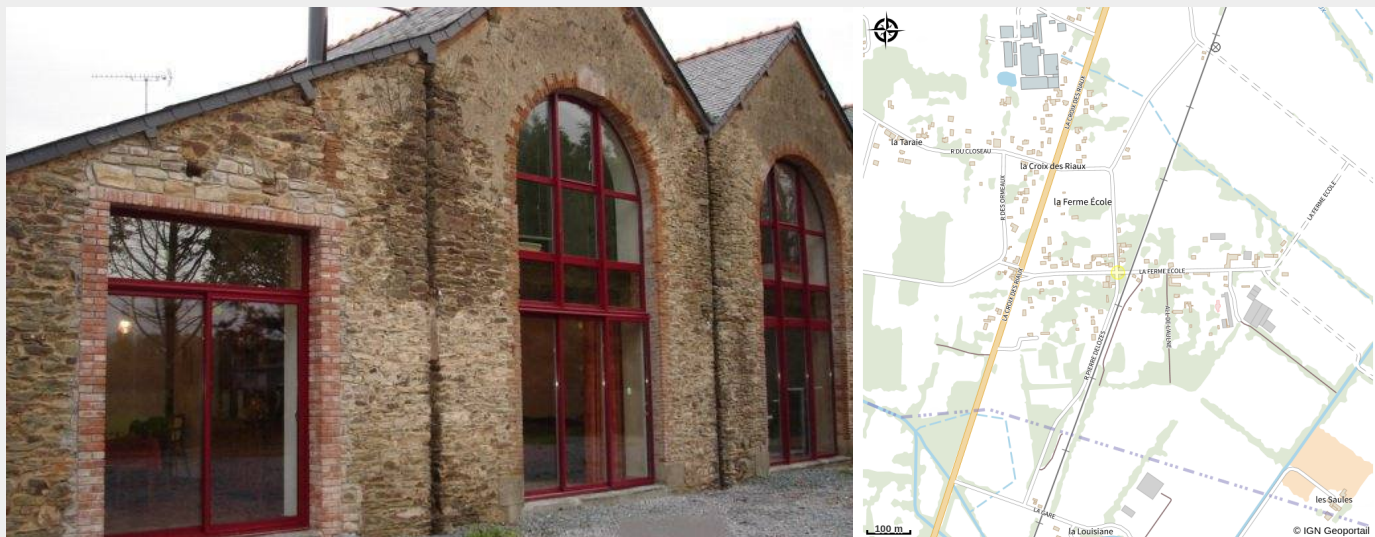

MAISON 10 PERSONNES - GÎTE DES ARCADES

Crédit photo : (DR)

Infos pratiques

Categorie : OÙ dormir

Description

Gîte situé dans la campagne non loin du Canal de Nantes à Brest. Jardin clos de 1300 m² avec préau. Bac à sable, portique, toboggan et babyfoot à dispo. Au rez de chaussée : salon/séjour avec cuisine ouverte, 1 chambre avec 2 lits 90x190 jumelables, salle d'eau/wc, lingerie. A l'étage : 3 chambres avec salle d'eau et salle de bain privative (1 chambre avec 1 lit 160x200, 1 chambre avec 3 lits 90x190 dont 2 superposés. et 1 chambre avec 1 lit 140x190), WC indépendants. Equipement supplémentaire : congélateur, écran plat, accès wifi, radio, équipement bébé. Compris: bois, linge de maison. Non-compris: chauffage électrique, draps, linge de toilette. A disposition dortoir 15 personnes et salle de 60 personnes.

Situation géographique

Toutes les infos pratiques

Contact

27 La ferme école
44530 SAINT-GILDAS-DES-BOIS
location@hoomy.fr