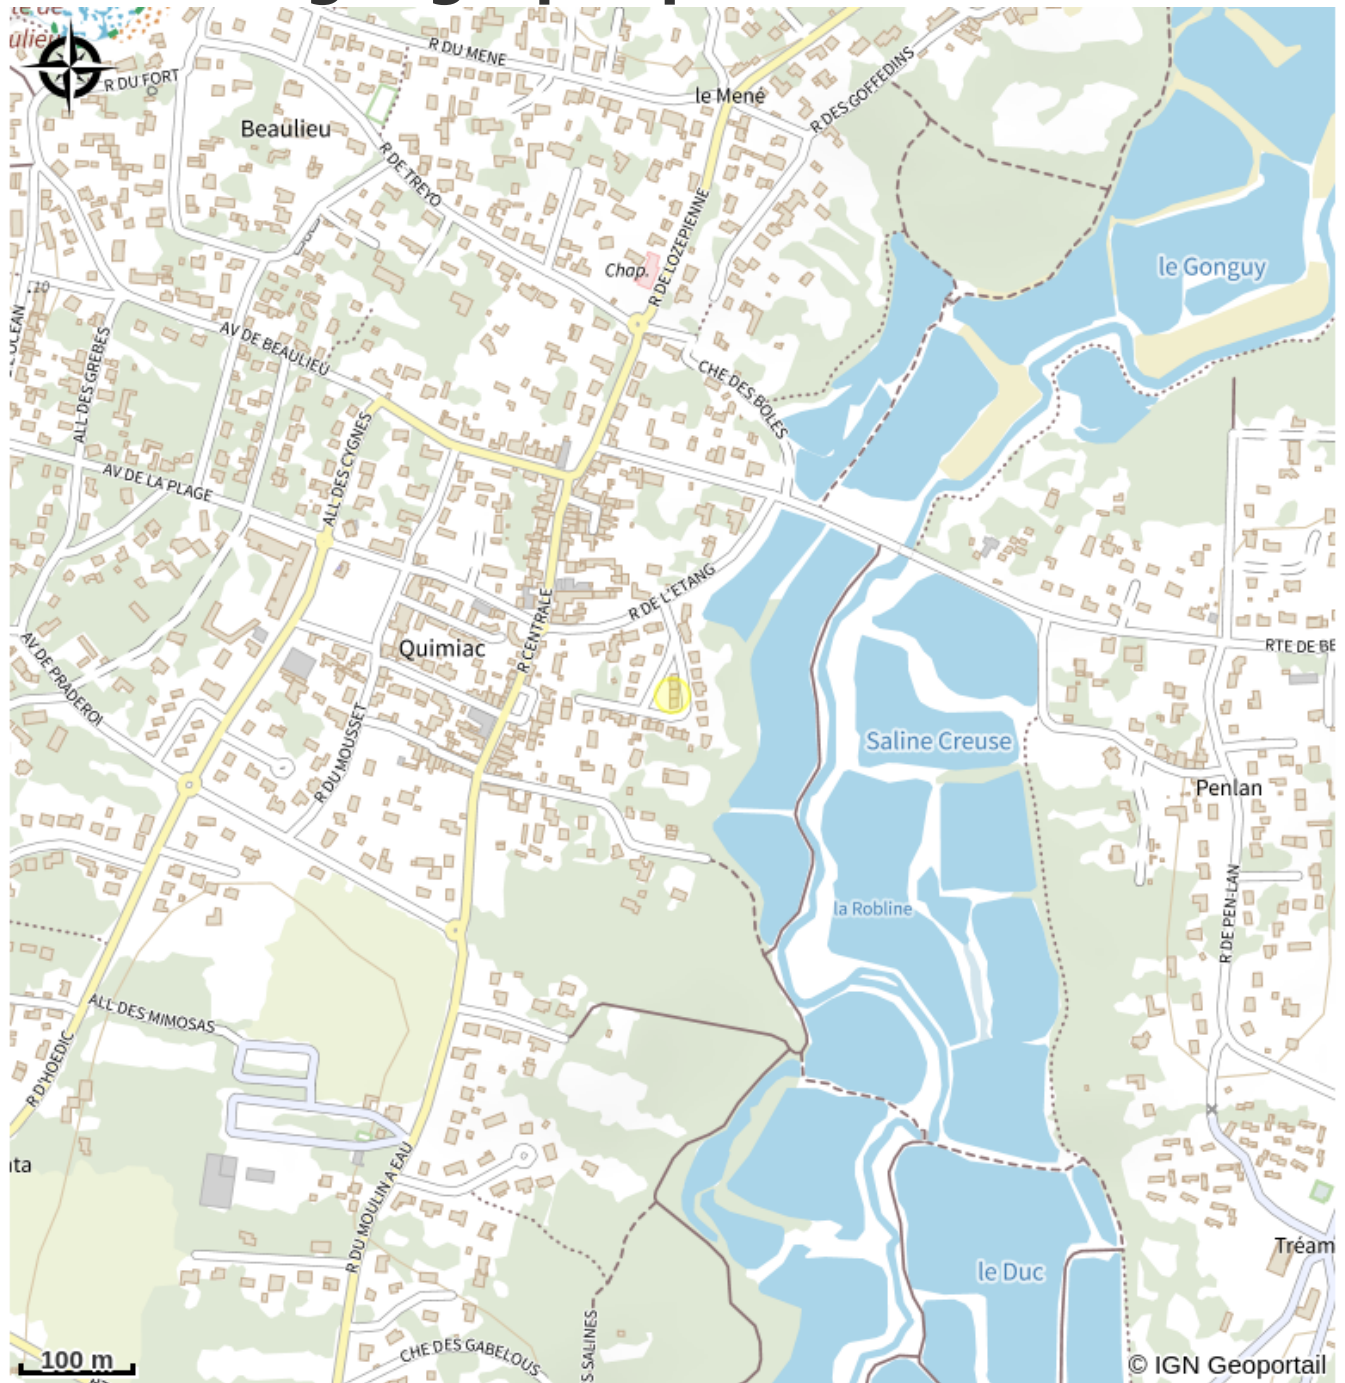

MAISON 6 PERSONNES - M. BROXER

Crédit photo : (DR)

Infos pratiques

Categorie : OÙ dormir

Description

Au coeur de Quimiac, maison individuelle au calme dans un domaine privé. Proche des marais salants, de la plage de Lanséria et des commerces. Maison comprenant salon - séjour, cuisine et 3 chambres.

Situation géographique

Toutes les infos pratiques

Contact

21 Le hameau de Beaulieu
Quimiac
44420 MESQUER
georges.broxe@free.fr