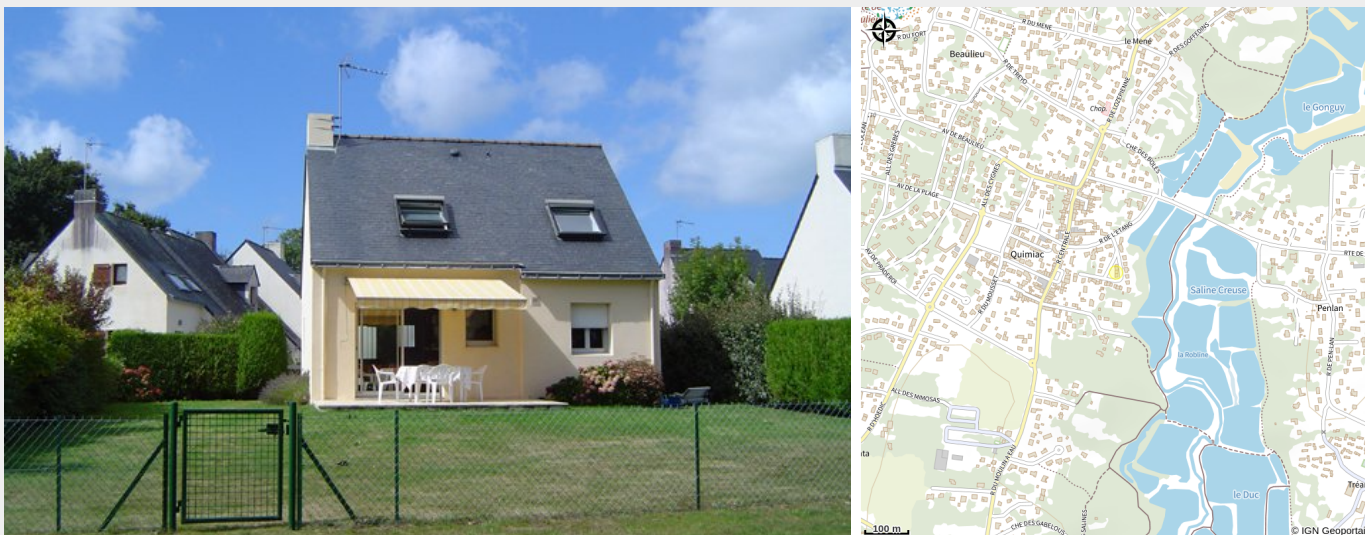

MAISON 6 PERSONNES - M. BROXER

Crédit photo : (DR)

Infos pratiques

Categorie : OÙ dormir

Description

Au coeur de Quimiac, maison individuelle au calme dans un domaine privé. Proche des marais salants, de la plage de Lanséria et des commerces. Maison comprenant salon - séjour, cuisine et 3 chambres.