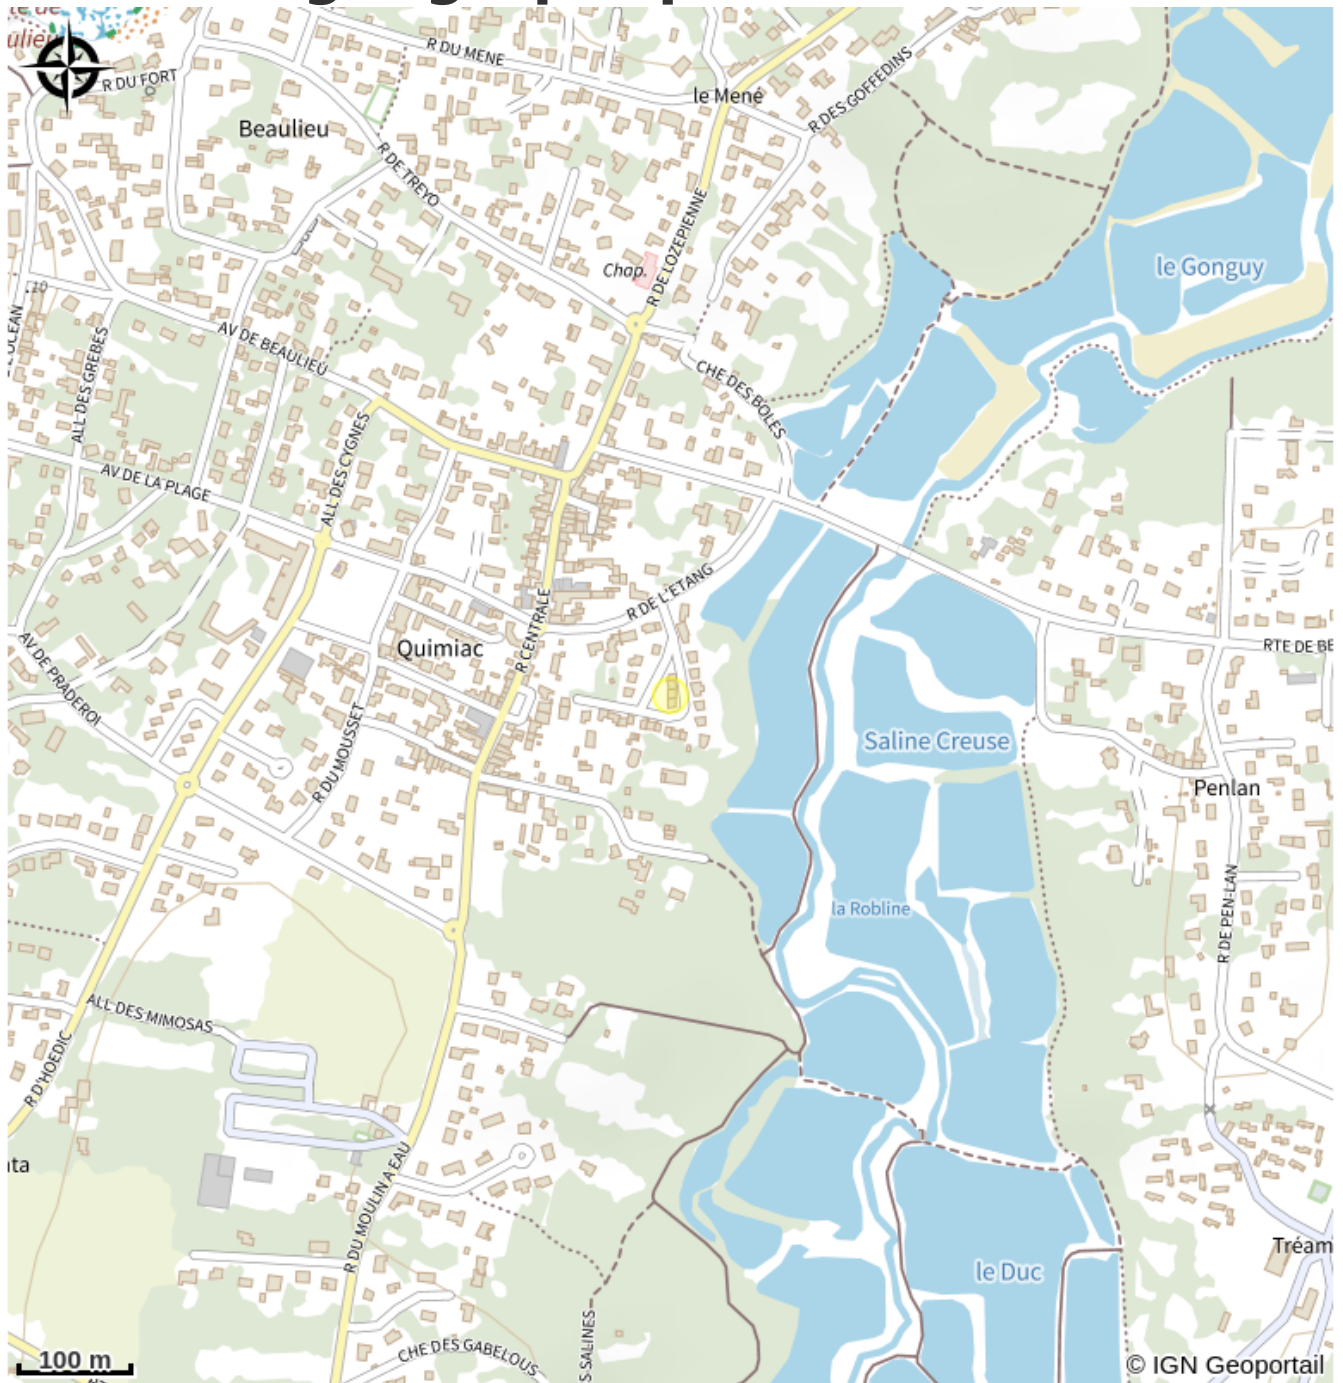

MAISON 6 PERSONNES - M. BROXER

Crédit photo : (DR)

Infos pratiques

Categorie : OÙ dormir

Description

Au coeur de Quimiac, maison individuelle au calme dans un domaine privé. Proche des marais salants, de la plage de Lanséria et des commerces. Maison comprenant salon - séjour, cuisine et 3 chambres.

Situation géographique

Toutes les infos pratiques

Contact

21 Le hameau de Beaulieu
Quimiac
44420 MESQUER
georges.broxe@free.fr