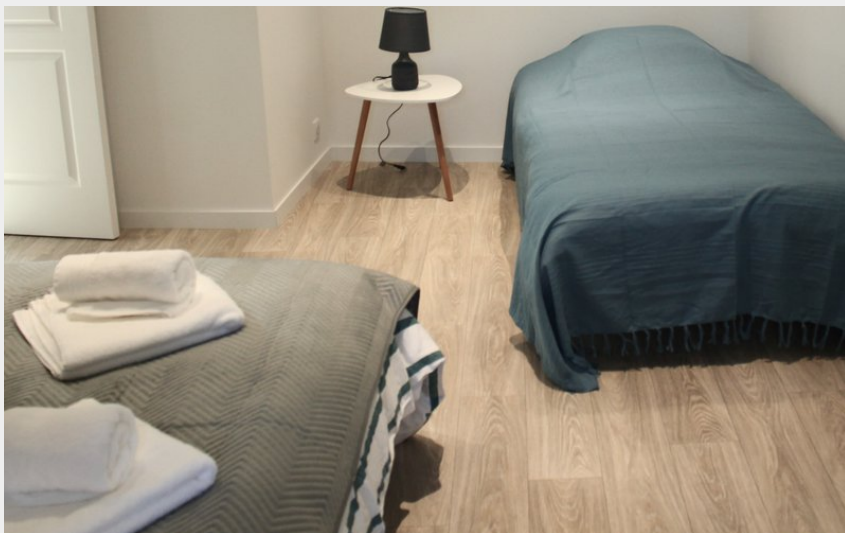

# APPARTEMENT TOUR DE LA GAUDINAIS 5 PERSONNES - AUX PORTES DE GUÉRENDE

Crédit photo : (Aux Portes de Guérande - Mme GOMBAUD)

# Description

L'appartement "la Tour de la Gaudinai", de 35m<sup>2</sup>, est entièrement équipé. Il se compose d'un beau coin cuisine équipée, d'un coin repas et d'un espace salon, ainsi que d'une chambre pour 3 personnes et un BZ pour 2 personnes avec des matelas de qualité. Il se situe dans une propriété sécurisée au 2ème étage sans ascenseur tout proche de la Cité Médiévale de Guérande, des restaurants et des commerces. A partir de juillet, un jardin commun avec les autres appartements avec tables de jardin et barbecue est à votre disposition. Possibilité d'avoir un lit bébé et une chaise haute sur demande.