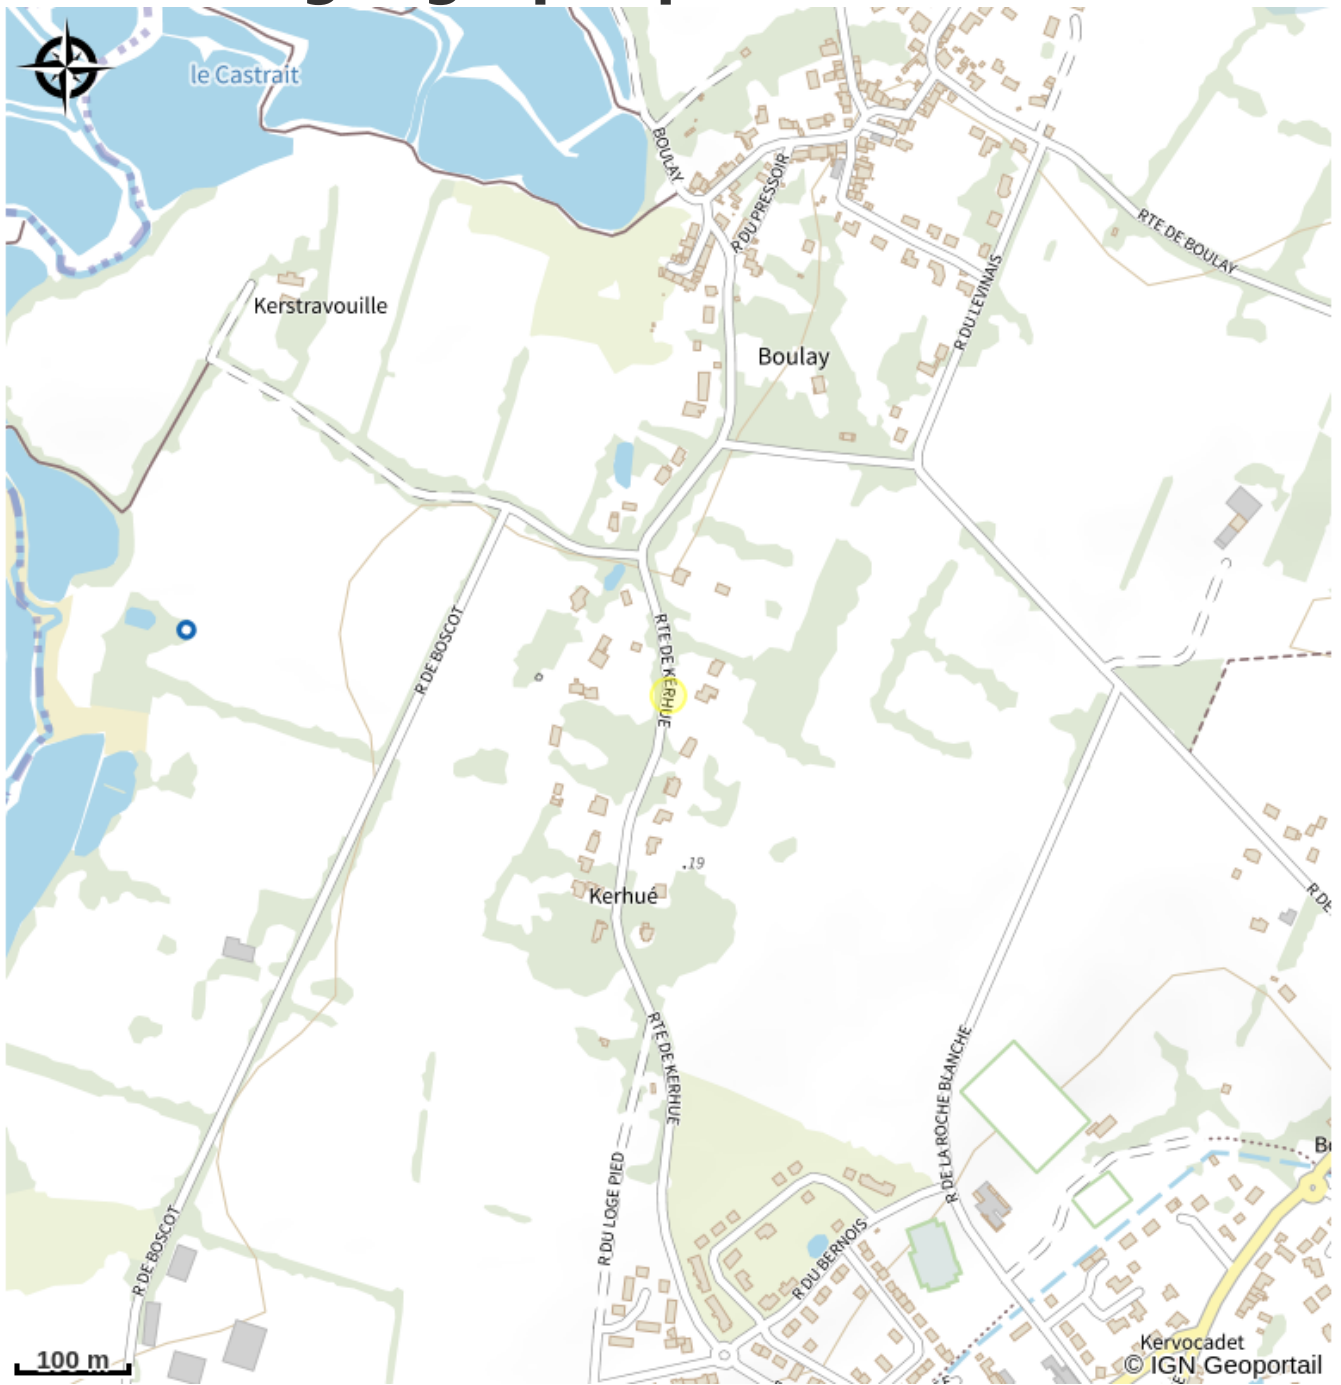

GITE 44G305701

Crédit photo : (DR)

Infos pratiques

Categorie : Où dormir

Description

Tout près des marais salants et à 5 km de la mer, à l'étage de la maison des propriétaires, grand appartement entièrement rénové, sur un terrain de 1000 m², avec grande terrasse et store banne double, bains de soleil, portique, trampoline, 4 vélos adultes/ 2 enfants à disposition gratuitement. Etage: salon/séjour avec cuisine aménagée ouverte, 3 ch. (1-2: lit 140x190, 3: 2 lits 90x190), s.d.b, espace douche et WC indép. Equip. suppl.: écran plat, accès Wifi, lit bébé et chaise haute. Compris: chauff. au sol par aéorthermie, élect, taxe de séjour. Non-compris: draps, linge de toilette. La Baule (plus belle plage d'Europe) à 12 km, Parc de Brière à 10 km.

Situation géographique

Toutes les infos pratiques

Contact

9 route de Kerhué
44350 SAINT-MOLF
mamigus@hotmail.fr