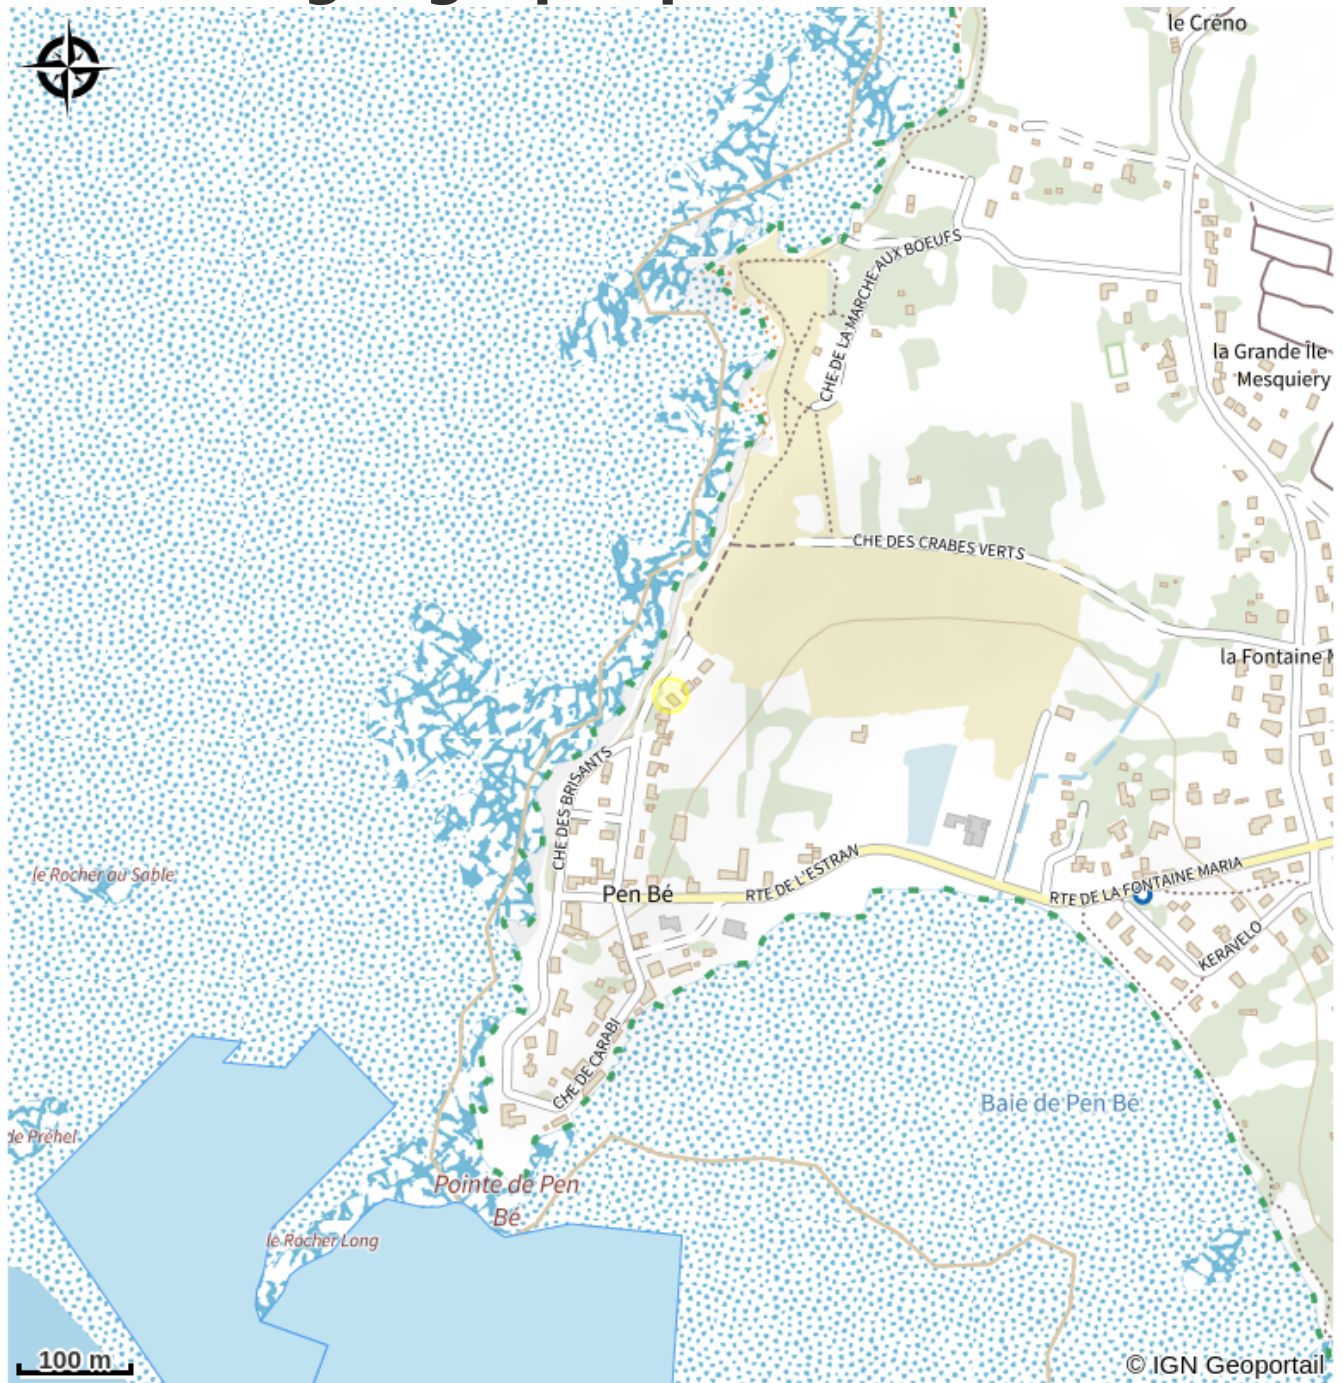

LA FALAISE - GÎTE 4 PERSONNES

Crédit photo : (La Falaise - Pen Bé)

Infos pratiques

Categorie : Où dormir

Description

Gîte situé en front de mer, bordant le chemin des douaniers.

Situation géographique

Toutes les infos pratiques