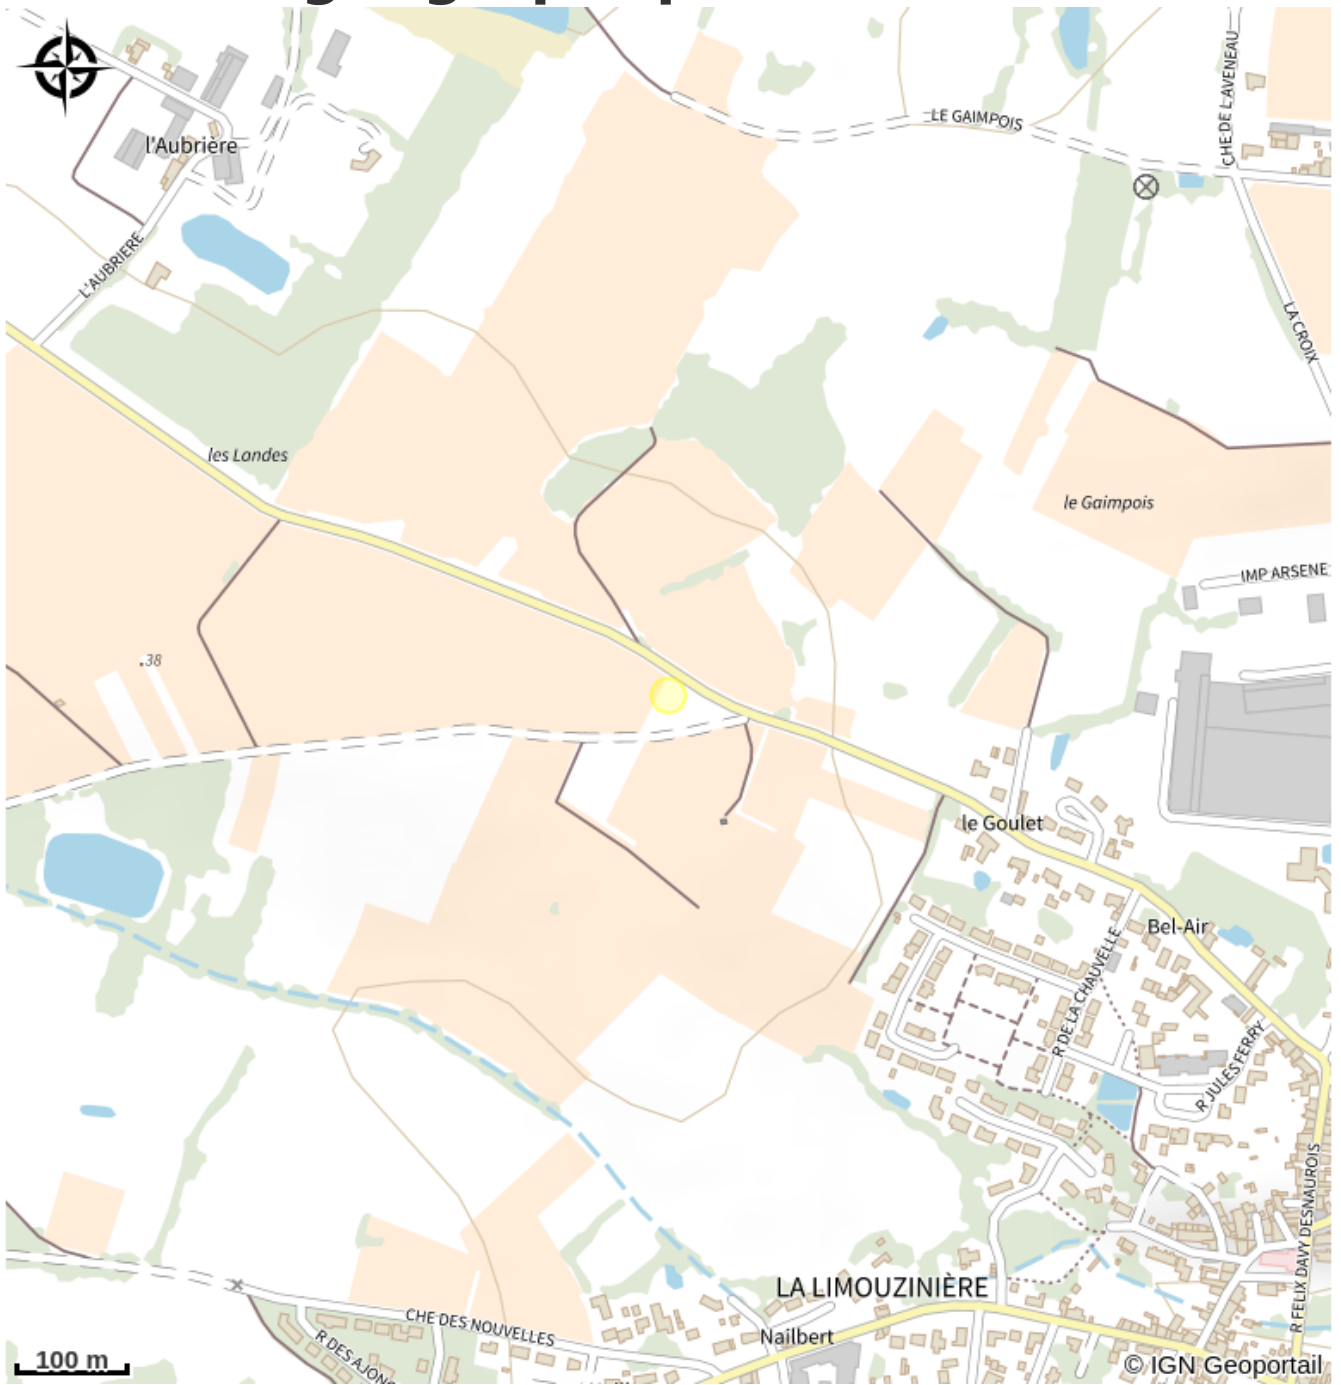

AIRE DE PIQUE-NIQUE DU MOULIN DU CHAFFAULT

Crédit photo : (OT Grand Lieu)

Infos pratiques

Categorie : A faire

Description

Aire de pique-nique située au bord de la D61 à l'entrée de la commune parmi les vignes avec vue sur l'ancien moulin du Chaffault. 1 table de pique-nique ombragée. Lieu de départ de la randonnée pédestre "Les Villages".

Situation géographique

Toutes les infos pratiques

Contact

D61
44310 LA LIMOUZINIERE