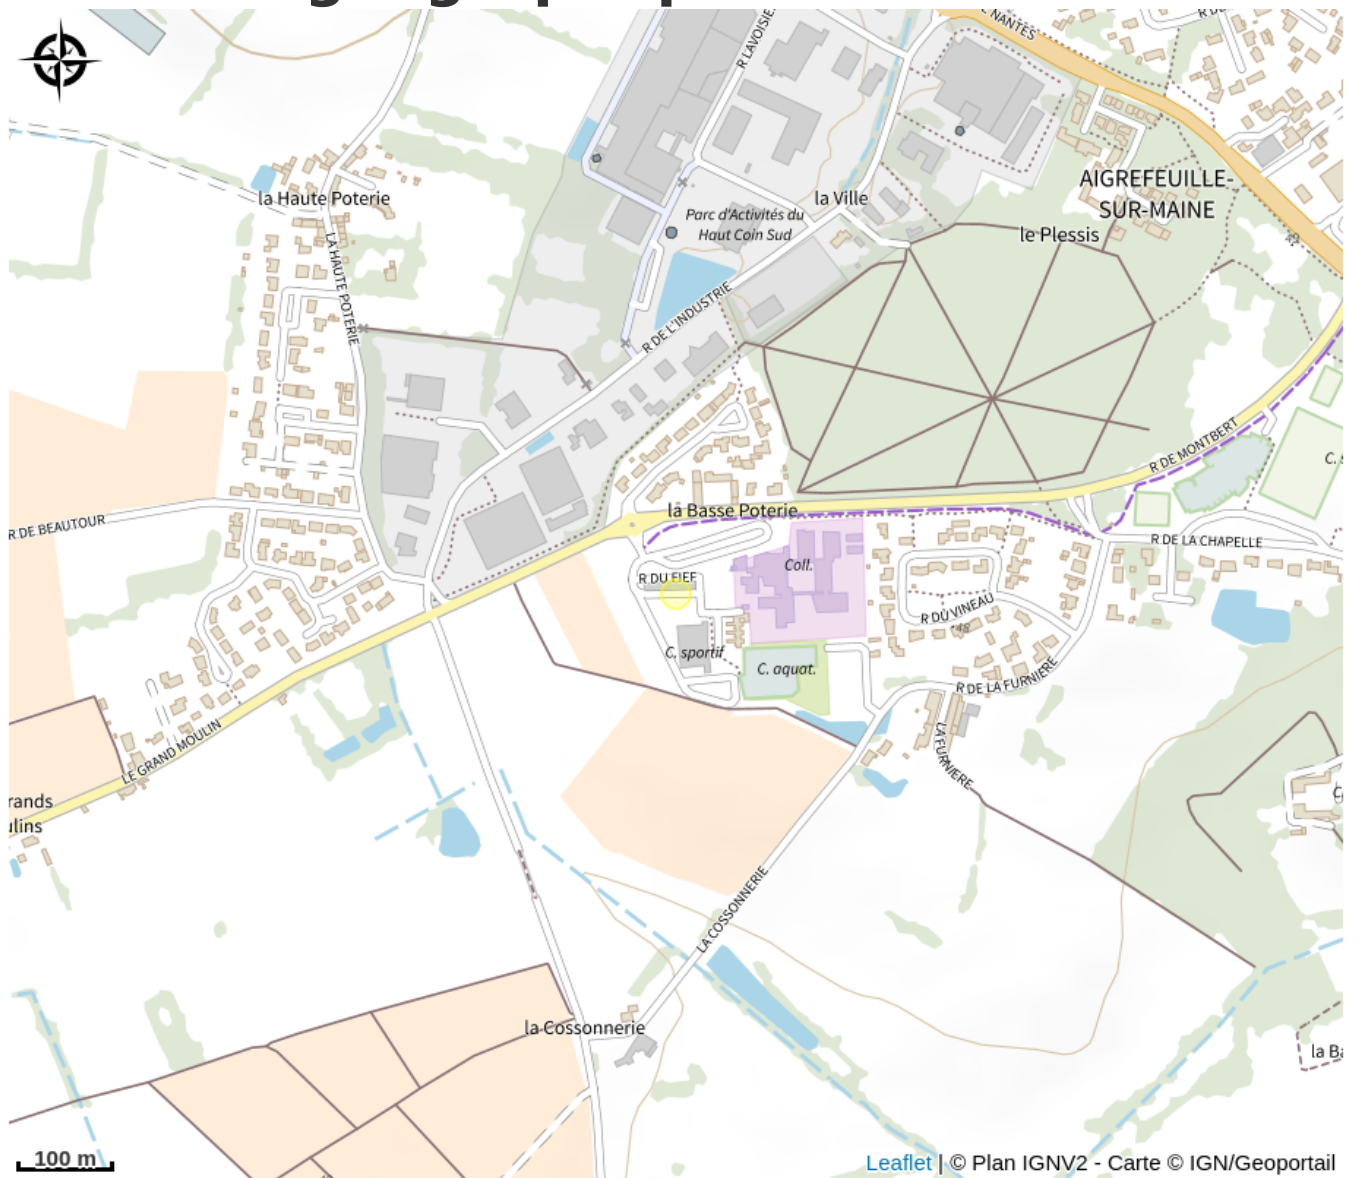

Piscine Aqua'Val Maine

Crédit photo : piscine aqua val maine aigrefeuille (Aqua Val Maine)

Piscine Aqua'val Maine est un centre aquatique moderne de la communauté d'agglomération Clisson Sèvre et Maine Agglo, ouvert à l'automne 2021. Il complète l'offre aquatique de l'agglomération avec des installations orientées loisirs, sport, apprentissage et bien-être..

Situation géographique

Toutes les infos pratiques

Contact

Rue du Fief

44140 AIGREFEUILLE-SUR-MAINE

accueil@piscine-aquaval.fr

[https://piscines-aquaval.fr/nos-piscines/
nos-piscines/les-horaires/](https://piscines-aquaval.fr/nos-piscines/nos-piscines/les-horaires/)