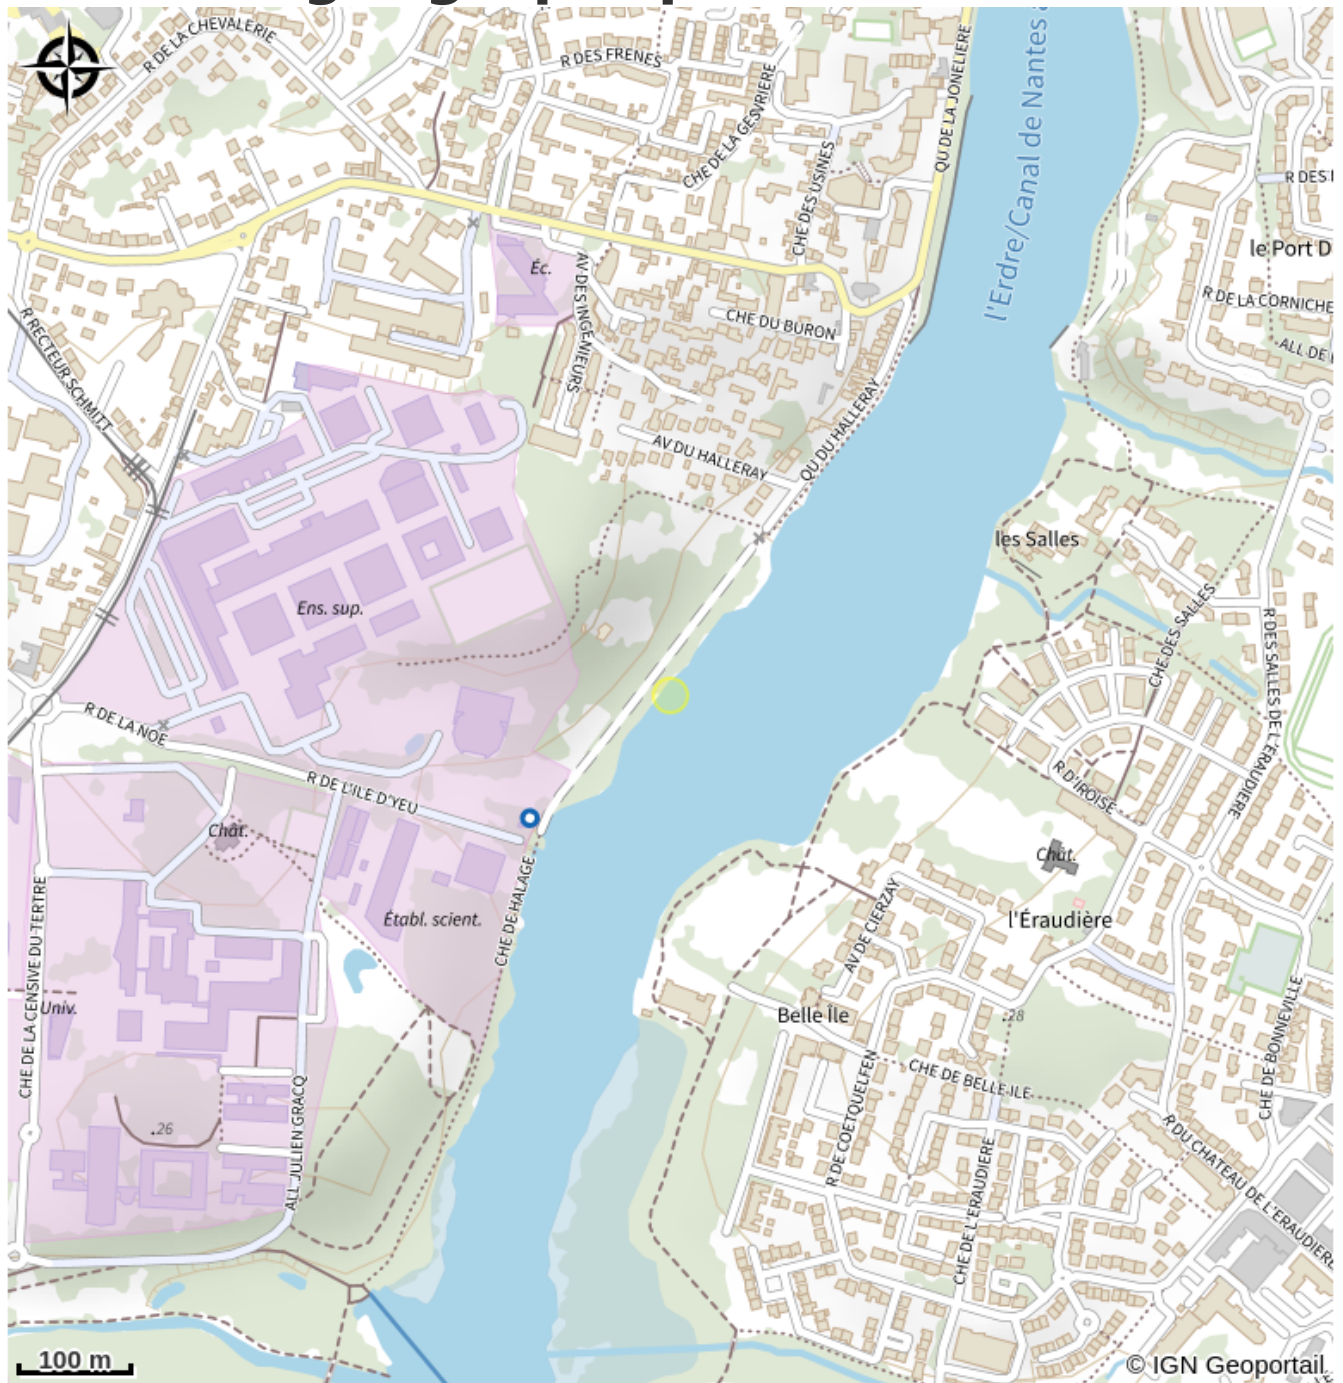

RÉSIDENCE ZENITUDE NANTES MÉTROPOLE

Infos pratiques

Categorie : Où dormir

Situation géographique

Toutes les infos pratiques

Contact

44300 NANTES

nantes-metropole@zenitude-groupe.com

https://www.zenitude-hotel-residences.com/fr_FR/residence/nantes/155