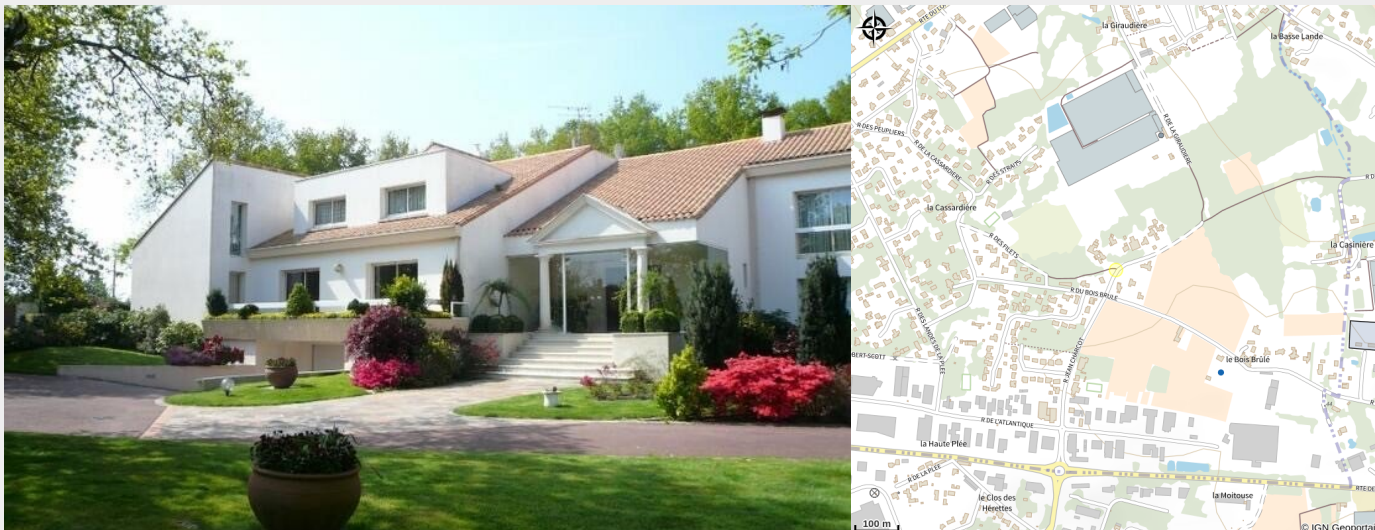

# GÎTES LES JARDINS DE LA MUSE

Crédit photo : (Jardins de la Muse)

# Description

Ouvert en 2022, le site des Jardins de la Muse se situe à Basse-Goulaine, à un quart d'heure de Nantes. Vaste propriété implantée dans un joli parc arboré, pouvant accueillir une vingtaine de personnes toute l'année. Les Jardins de la Muse saura vous charmer de par sa décoration art-déco et son ambiance chaleureuse. Piscine chauffée couverte, salle de sport, jacuzzi thérapeutique, salle de jeux etc vous donneront entière satisfaction !