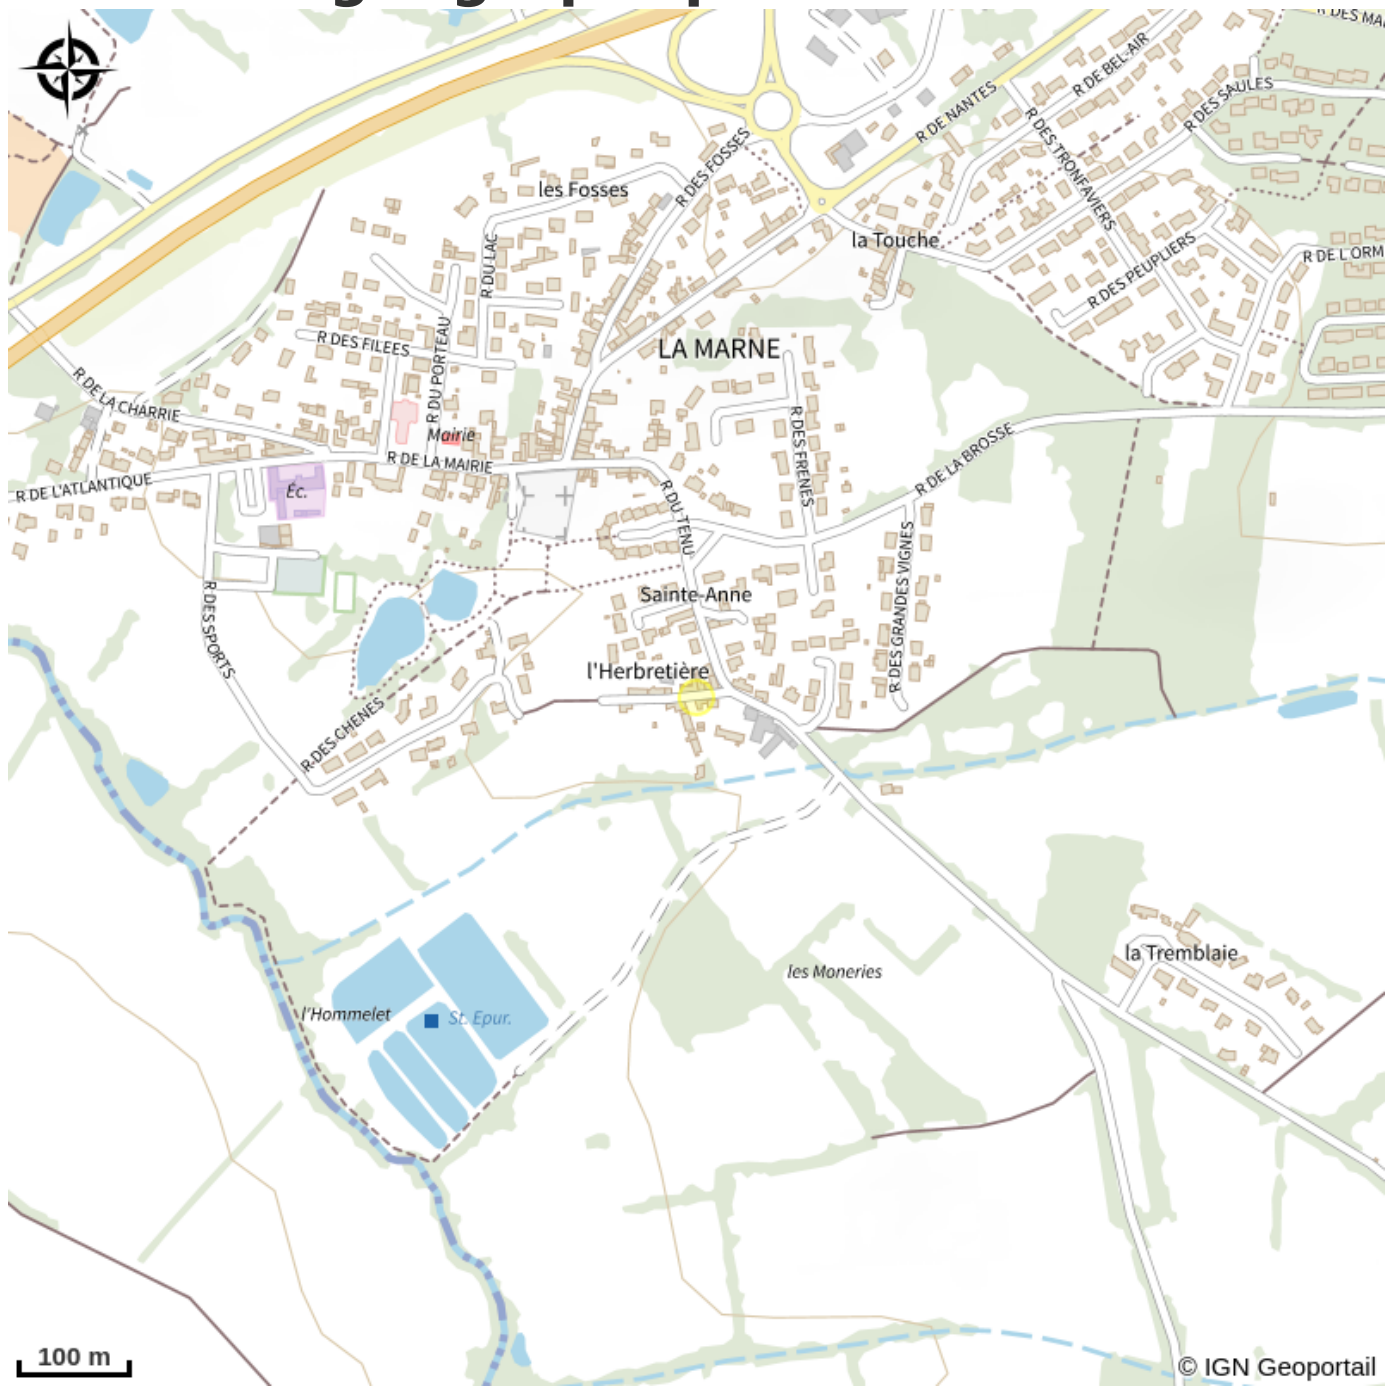

CHEZ MARCEL*** DANS LE 44 BRETAGNE SUD, NANTES SUD, ARRIÈRE PAYS

Crédit photo : (Clévacances Loire-atlantique)

Infos pratiques

Categorie : Où dormir

Description

Maison de 77 m² pour 5 personnes. Séjour / coin cuisine. Télévision, Cafetière, Micro-
onde, Réfrigérateur, Congelateur, Lave-linge privé, Lave-vaisselle. Chambre
Indépendante : 1 lit de 140cm, Chambre Indépendante : 1 lit de 90cm et 1 lit de
140cm. Terrasse, Salon de jardin, Commun, Ombrage, Barbecue. Stationnement
privé.

Situation géographique

Toutes les infos pratiques

Contact

5 rue de l'Herbretière

44270 LA MARNE

patronjean@gmail.com

<http://www.la-courtoise.fr>