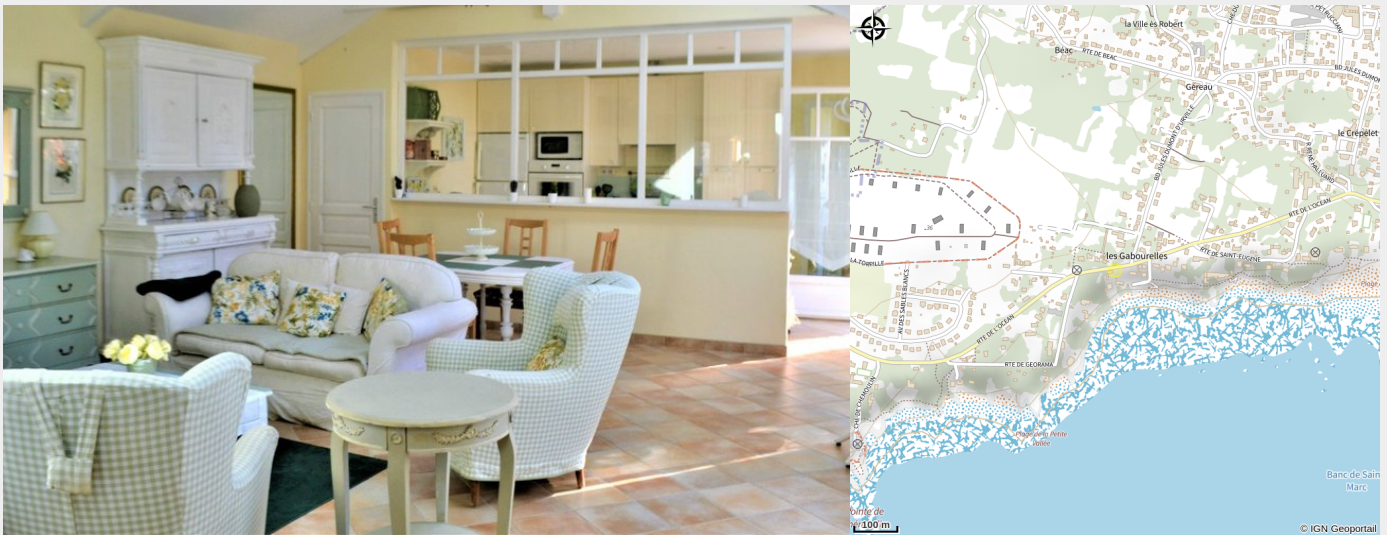

CHARMANTE MAISON DE BORD DE MER

Crédit photo : (Clévacances Loire-atlantique)

Infos pratiques

Categorie : Où dormir

Description

A deux pas d'une plage discrète et du bourg de St Marc sur Mer, cette plaisante maison de 70m² possède sa propre terrasse privative et arborée, tout en étant située dans le jardin d'une belle Villa années 1900 face mer.

Vous pourrez profiter de la tranquillité sur votre terrasse de 35 m², exposée plein sud, mais vous pourrez aussi partager un jardin commun, avec les propriétaires, afin de jouir d'une vue imprenable sur l'Océan.

-1 wc séparé

-1 terrasse privative d'environ 35m², exposée plein sud et entourée d'une belle haie végétale pour plus de discrétion

Les deux chambres donnent sur cette terrasse

Places de parking faciles d'accès, en dehors de la propriété.