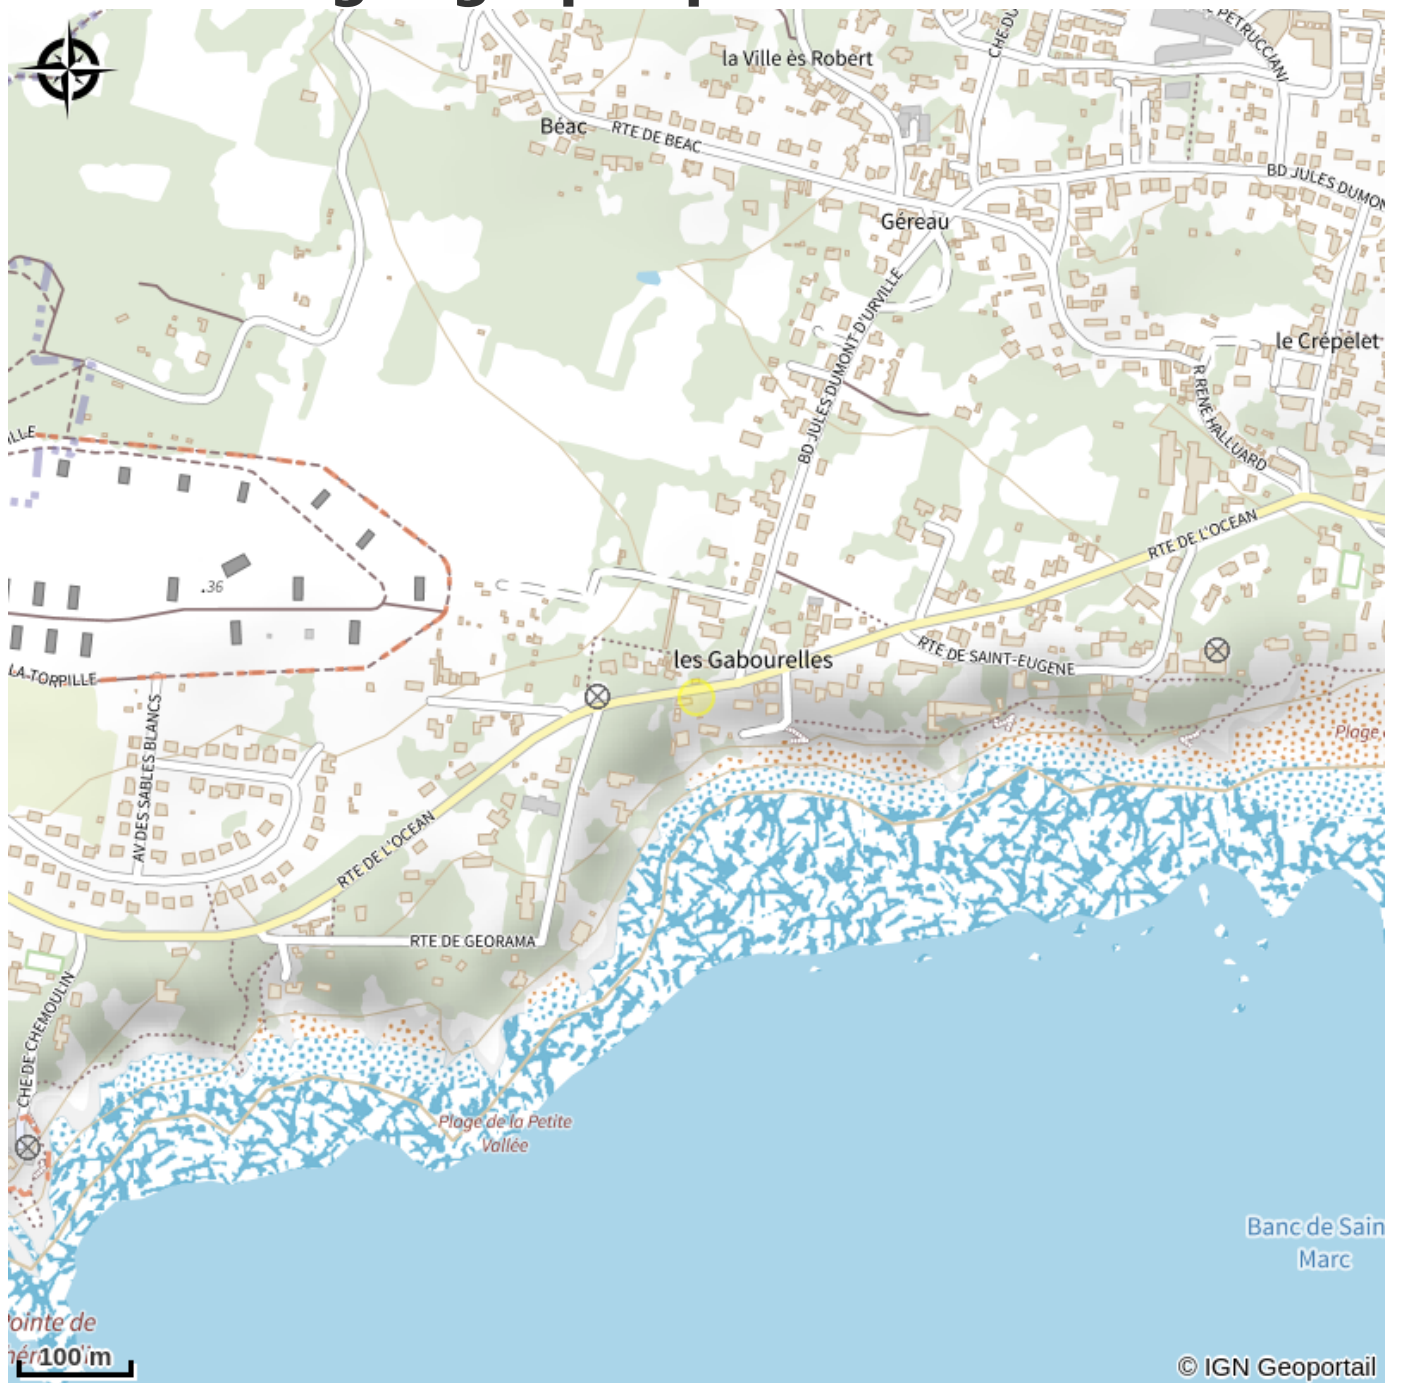

Situation géographique