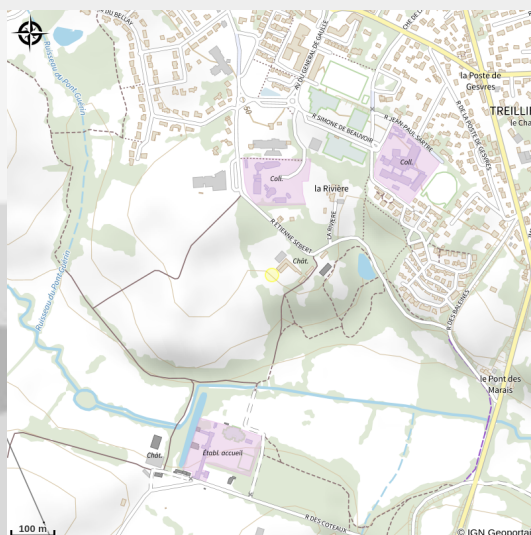

GÎTE DE LA FERME BUISSONNIÈRE

Infos pratiques

Categorie : Où dormir

Situation géographique

Toutes les infos pratiques

Contact

50 Rue Étienne Sebert
44119 TREILLIERES
pirot.regis@gmail.com