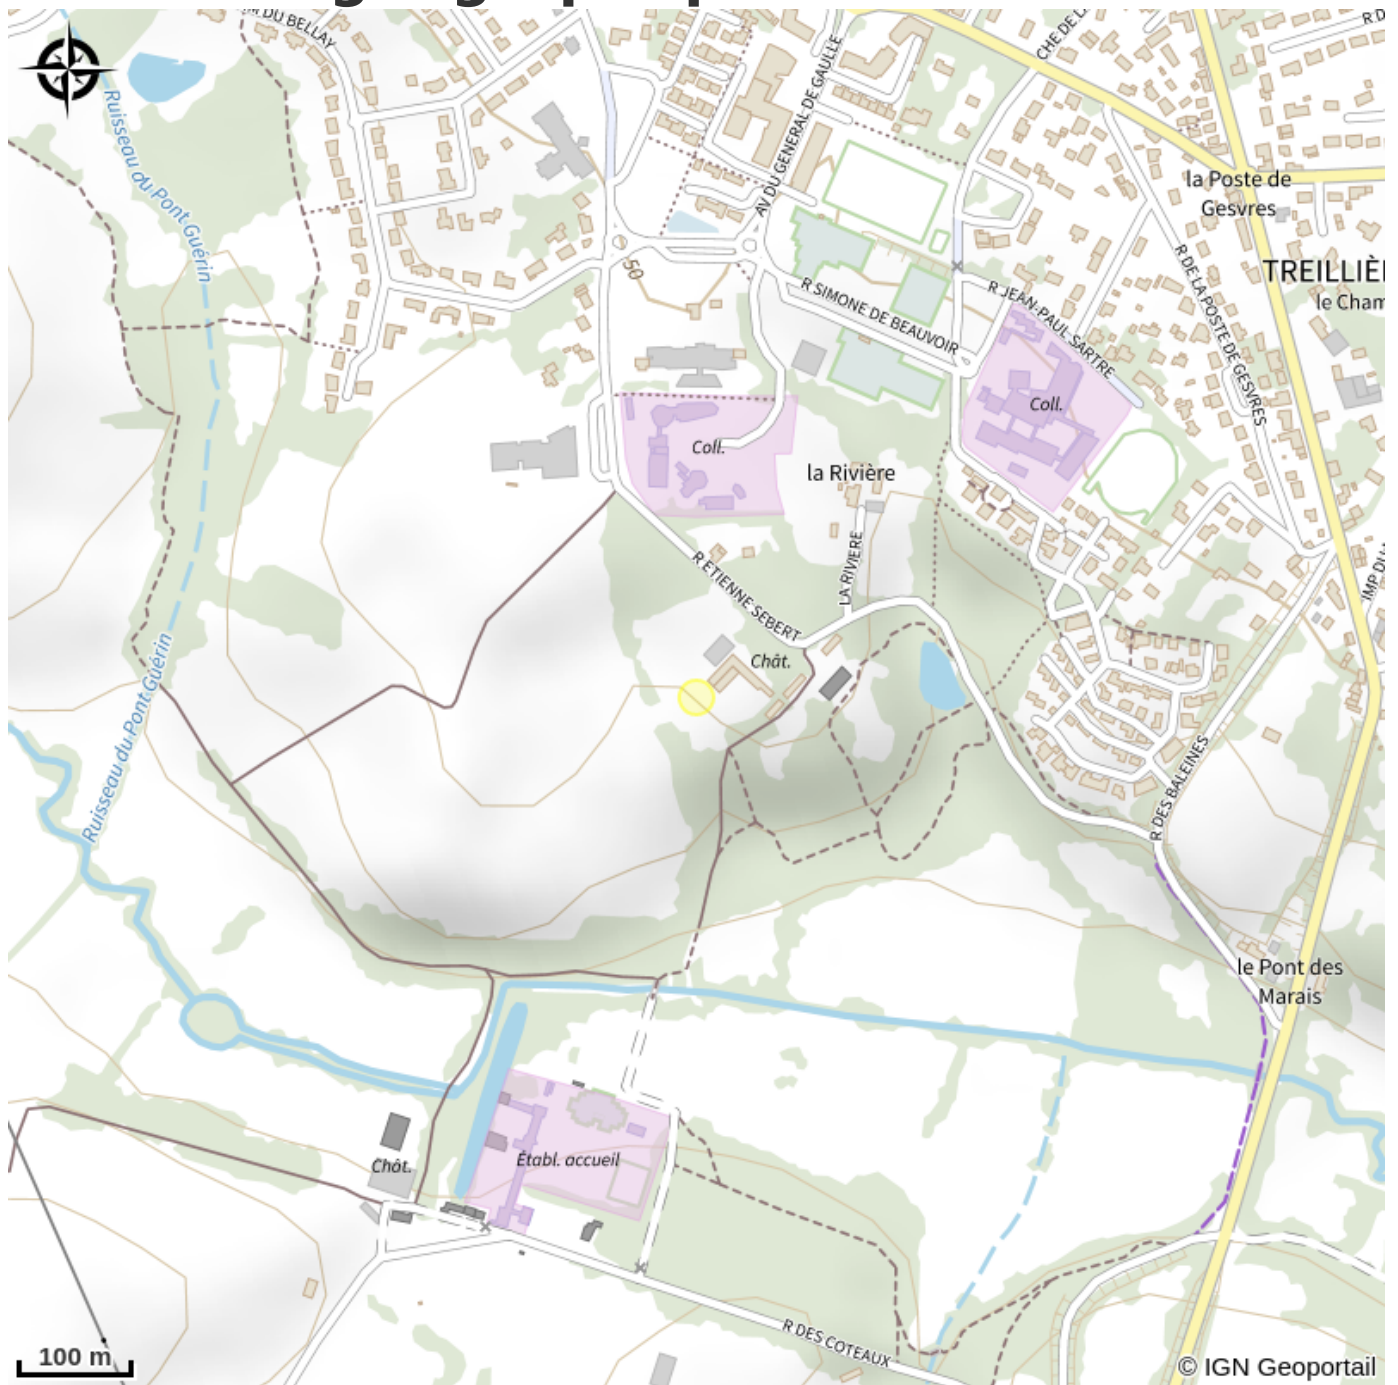

GÎTE DE LA FERME BUISSONNIÈRE

Infos pratiques

Categorie : Où dormir

Situation géographique

Toutes les infos pratiques

Contact

50 Rue Étienne Sebert
44119 TREILLIERES
pirot.regis@gmail.com