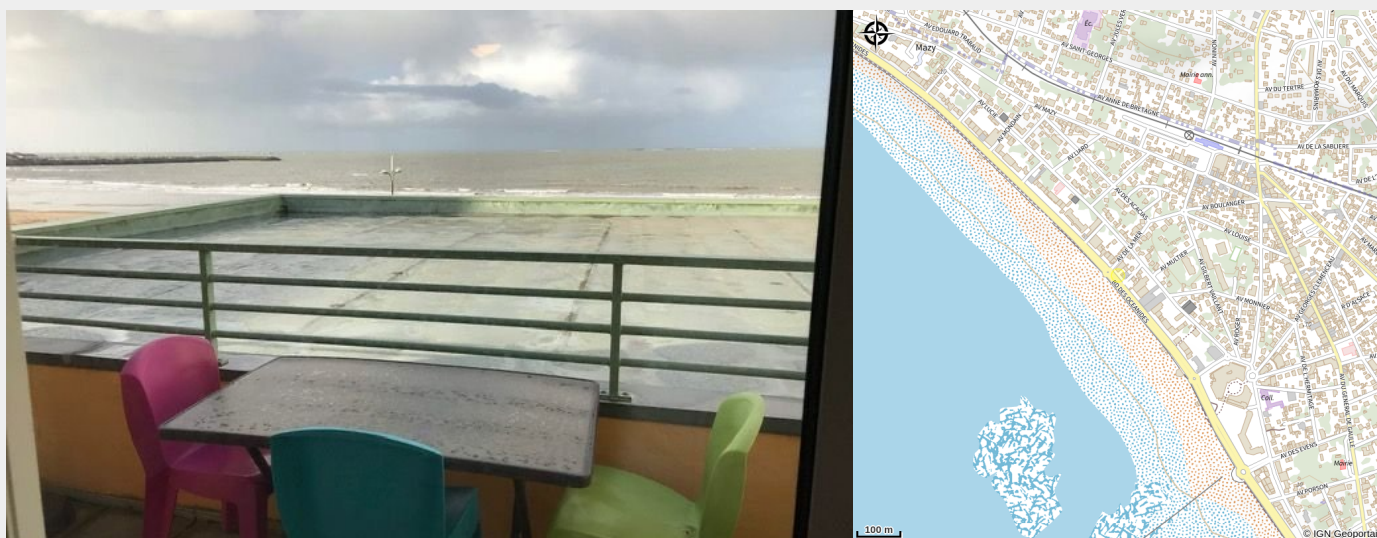

APPARTEMENT 3 PERSONNES * - FENÊTRE SUR MER

Crédit photo : (DR)

Infos pratiques

Categorie : Où dormir

Description

RDC : 1 chambre avec 1 lit 2 pers. et salle de bains avec douche et wc. En duplex : salon-séjour avec 1 couchage 2 pers. et coin cuisine. (couchage pour 4 personnes) Terrasse de 8 m² Linge de toilette et draps fournis. Location week-end possible (sauf en juillet/août) Disponibilités mises à jour par le propriétaire.

Situation géographique

Toutes les infos pratiques

Contact

104 boulevard des Océanides
Fenêtre sur Mer
Appartement 8
44380 PORNICHET
claudettepoulet@orange.fr
<http://fenetre-sur-mer.fr>