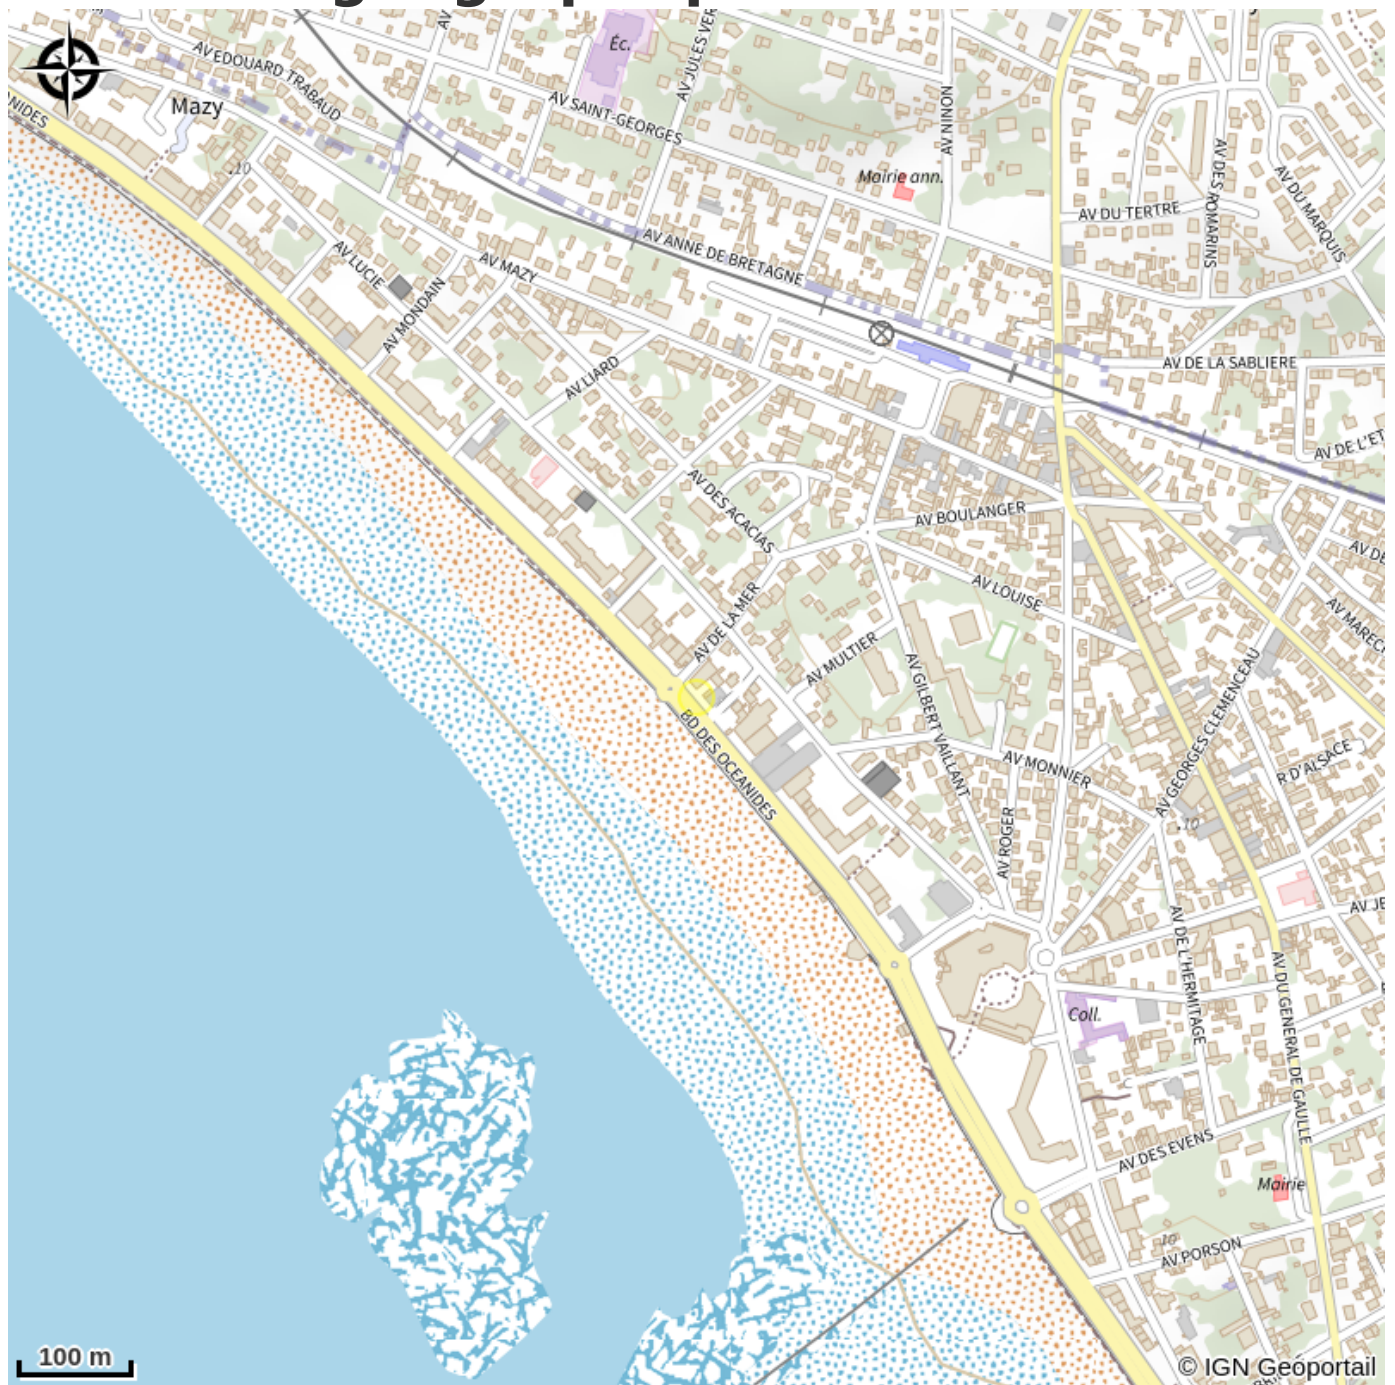

APPARTEMENT 3 PERSONNES * - FENÊTRE SUR MER

Crédit photo : (DR)

Infos pratiques

Categorie : Où dormir

Description

RDC : 1 chambre avec 1 lit 2 pers. et salle de bains avec douche et wc. En duplex : salon-séjour avec 1 couchage 2 pers. et coin cuisine. (couchage pour 4 personnes) Terrasse de 8 m² Linge de toilette et draps fournis. Location week-end possible (sauf en juillet/août) Disponibilités mises à jour par le propriétaire.

Situation géographique

Toutes les infos pratiques

Contact

104 boulevard des Océanides
Fenêtre sur Mer
Appartement 8
44380 PORNICHET
claudettepoulet@orange.fr
<http://fenetre-sur-mer.fr>