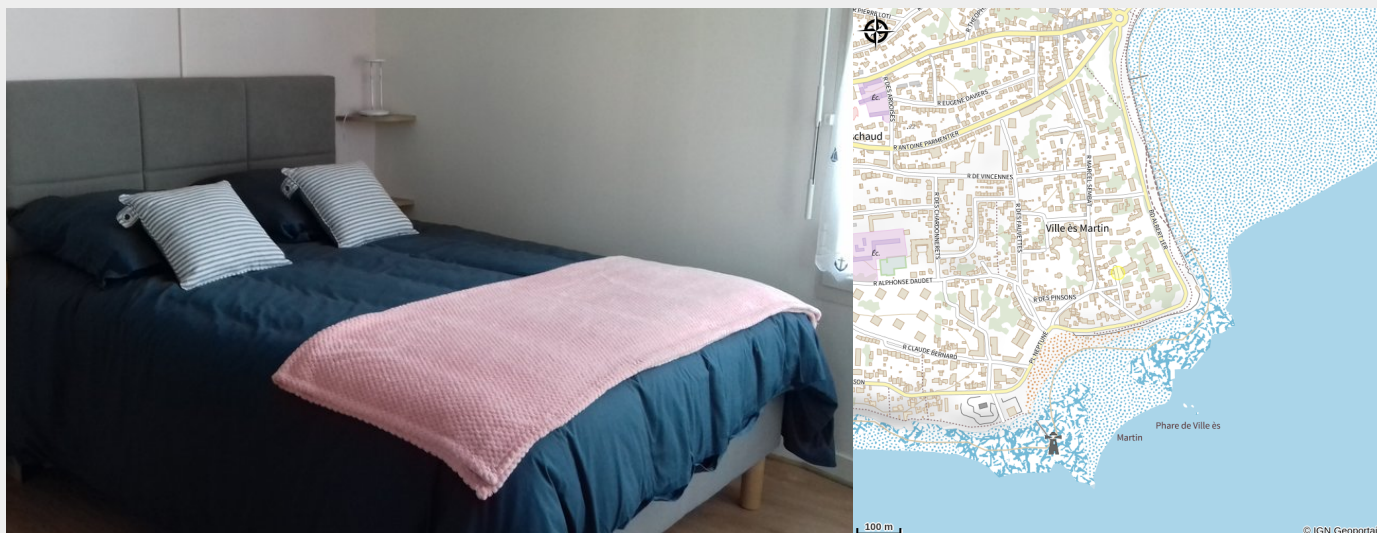

AGREABLE T2 VILLES MARTIN

Crédit photo : (© DUBOIS)

Appartement de 47m2 situé à 100m du front de mer et de la plage de Villes-Martin, dans un espace boisé.

Infos pratiques

Categorie : Où dormir

Description

Hébergement pour 2 personnes au 1er étage d'une résidence calme avec ascenseur. T2 comprenant : - Cuisine aménagée donnant sur un balcon, four, plaques vitrocéramiques, four micro-onde, frigo, congélateur, bouilloire, grille pain, cafetière électrique. - Salon salle à manger orienté S/E avec tv et canapé donnant sur un balcon avec salon de jardin. - 1 chambre avec un lit 140/190, commode et placard, chambre donnant sur balcon. - Salle d'eau avec meuble vasque. Wc indépendant. Grand placard dans le couloir. - Garage sécurisé au sous sol, où il est possible de ranger vélos ou moto. - WIFI. - Lave linge. Location pour non fumeurs. Animaux non acceptés. Option nettoyage avec supplément. Taxe de séjour comprise dans le montant de la location. Tous commerces à proximité : 800m