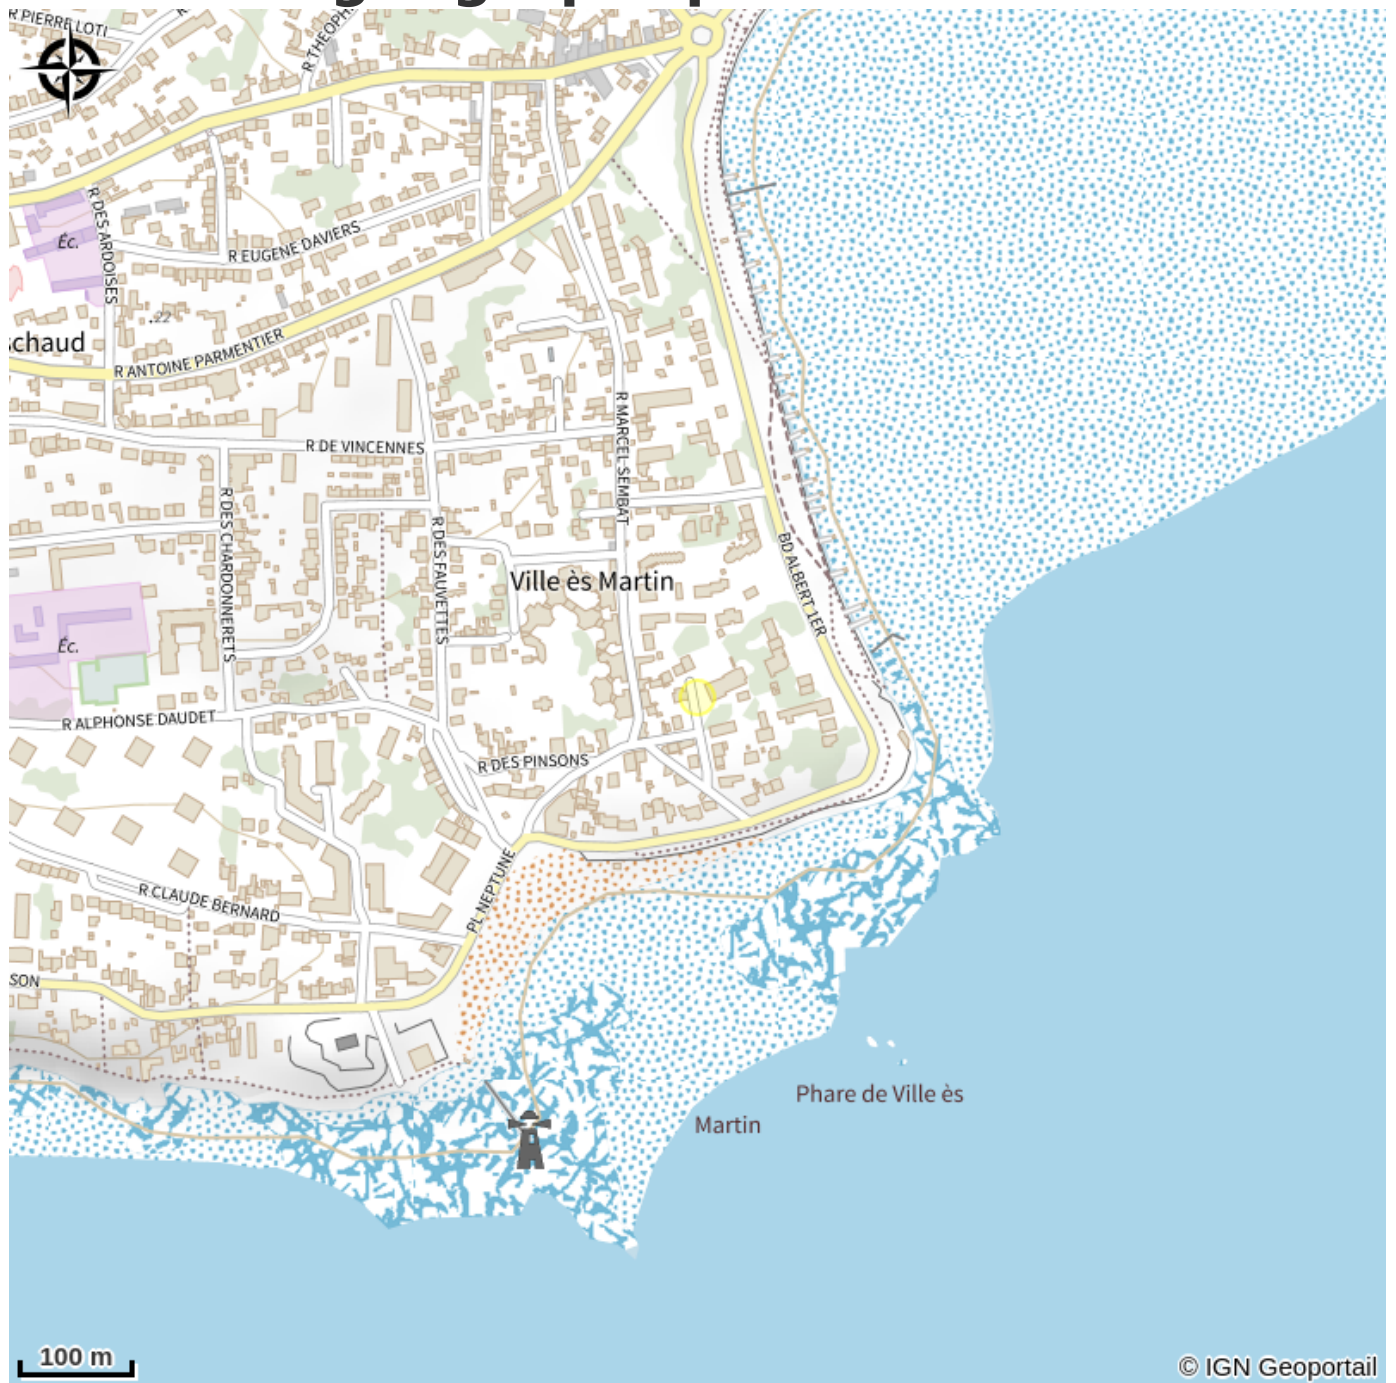

AGREABLE T2 VILLES MARTIN

Crédit photo : (© DUBOIS)

Appartement de 47m2 situé à 100m du front de mer et de la plage de Villes-Martin, dans un espace boisé.

Infos pratiques

Categorie : Où dormir

Description

Hébergement pour 2 personnes au 1er étage d'une résidence calme avec ascenseur. T2 comprenant : - Cuisine aménagée donnant sur un balcon, four, plaques vitrocéramiques, four micro-onde, frigo, congélateur, bouilloire, grille pain, cafetière électrique. - Salon salle à manger orienté S/E avec tv et canapé donnant sur un balcon avec salon de jardin. - 1 chambre avec un lit 140/190, commode et placard, chambre donnant sur balcon. - Salle d'eau avec meuble vasque. Wc indépendant. Grand placard dans le couloir. - Garage sécurisé au sous sol, où il est possible de ranger vélos ou moto. - WIFI. - Lave linge. Location pour non fumeurs. Animaux non acceptés. Option nettoyage avec supplément. Taxe de séjour comprise dans le montant de la location. Tous commerces à proximité : 800m

Situation géographique

Toutes les infos pratiques

Contact

14 Rue des Mouettes
Résidence le Normandie bat A
44600 SAINT-NAZAIRE
duboscath44@laposte.net