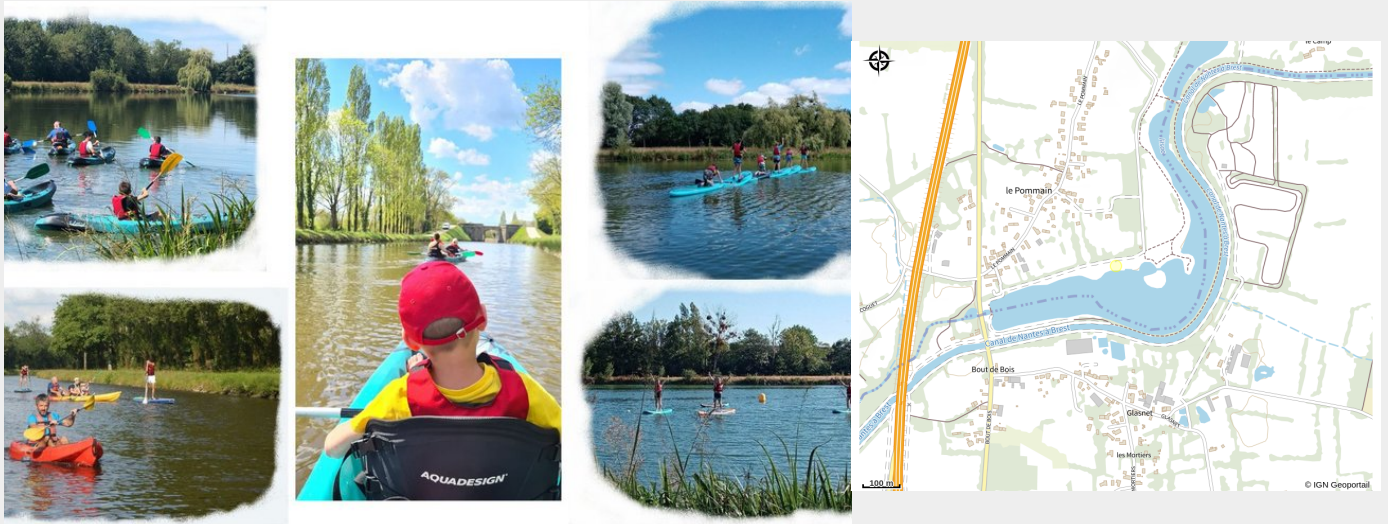

# CANAL KAYAK

Crédit photo : (canal kayak)

*Location, prestations, et encadrement  
canoë, kayak et paddle*

## Infos pratiques

Categorie : A faire

# Description

Canal Kayak vous propose : - de la location de Canoë-Kayak, Paddle, pédalo, - des séances encadrées par un brevet d'état pour vos groupes (Scolaire, Comité d'entreprise, CLSH, centre de loisirs, établissements spécialisés...), - des cours de paddles, de kayaks - des soirées découverte Paddle, apéro/pédalo etc... Venez découvrir le Canal à partir du grand bief de Bout de Bois

# Situation géographique