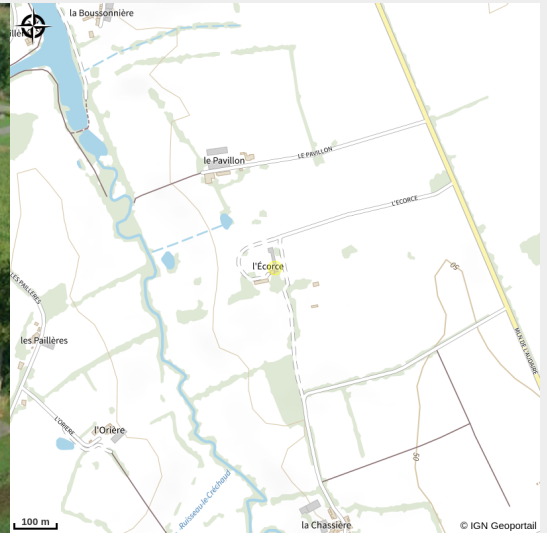

GÎTE DE SEJOUR LE PRESOIR

Crédit photo : (Domaine de l'Ecorce ©Douay de Faultrier)

Bienvenue sur le Domaine, ds le Vignoble Nantais. Pr votre séj. privé ou pro.,héb. de grpe (10 à 34p selon période) en gîte,ch. avec sanit. privés,Suites ds le château,cabane perchée. Rénov. à l'ancienne, tout confort, wifi.Pour vous ressourcer, espace,quiétude,jardin,pisc.,activ. sur place/à prox

Infos pratiques

Categorie : Où dormir

Description

Bienvenue sur le Domaine de l'Ecorce. Pour votre séjour privé ou professionnel à partir de 2 jours, au sein du Vignoble Nantais, nous vous proposons un séjour en gîtes (10p), un hébergement de groupe (jusqu'à 34p selon la période) dans la ferme rénovée à l'ancienne et le château de famille en associant gîtes, chambres avec sanitaires privatifs, Suites très spacieuses, cabane perchée (à 1m50). Hébergement en gestion libre, 4 à 12chambres de plain pied ou en étage, à la décoration personnalisée, alliant confort, charme chaleureux et contemporain, fantaisie et histoire du lieu, Wifi. Sanitaires (baignoire ou douche ou douche à l'italienne), WC séparés, lits doubles ou simples à la demande, équip. bébé. Campagne, espace nature et verdoyant préservé, quiétude, parfait pour vous ressourcer. Sur place : bibliothèque, jardin privatif, Jardin Clos, piscine couverte, espace de jeux et promenade, labyrinthe papillons au rythme de la nature, petit bois, terrain de boules nantaises, départ de rando à pied et vélo. Parking gratuit. Tarifs dégressifs et Ménage Fin de Séjour inclus. Commerces de proximité à 2km. A 2mn et à moins d'1h, activités touristiques/sportives nombreuses et variées, rando, lac de pêche, loisirs, nature, patrimoine, culture, littoral, Puy du Fou et Nantes. Accessibilité handicaps acoustiques (hyperacousie et acouphènes) ; autres familles de handicap, se renseigner. Label Rando Accueil - Ambassadeur Musée du Vignoble Nantais ; Vignobles et Découvertes.