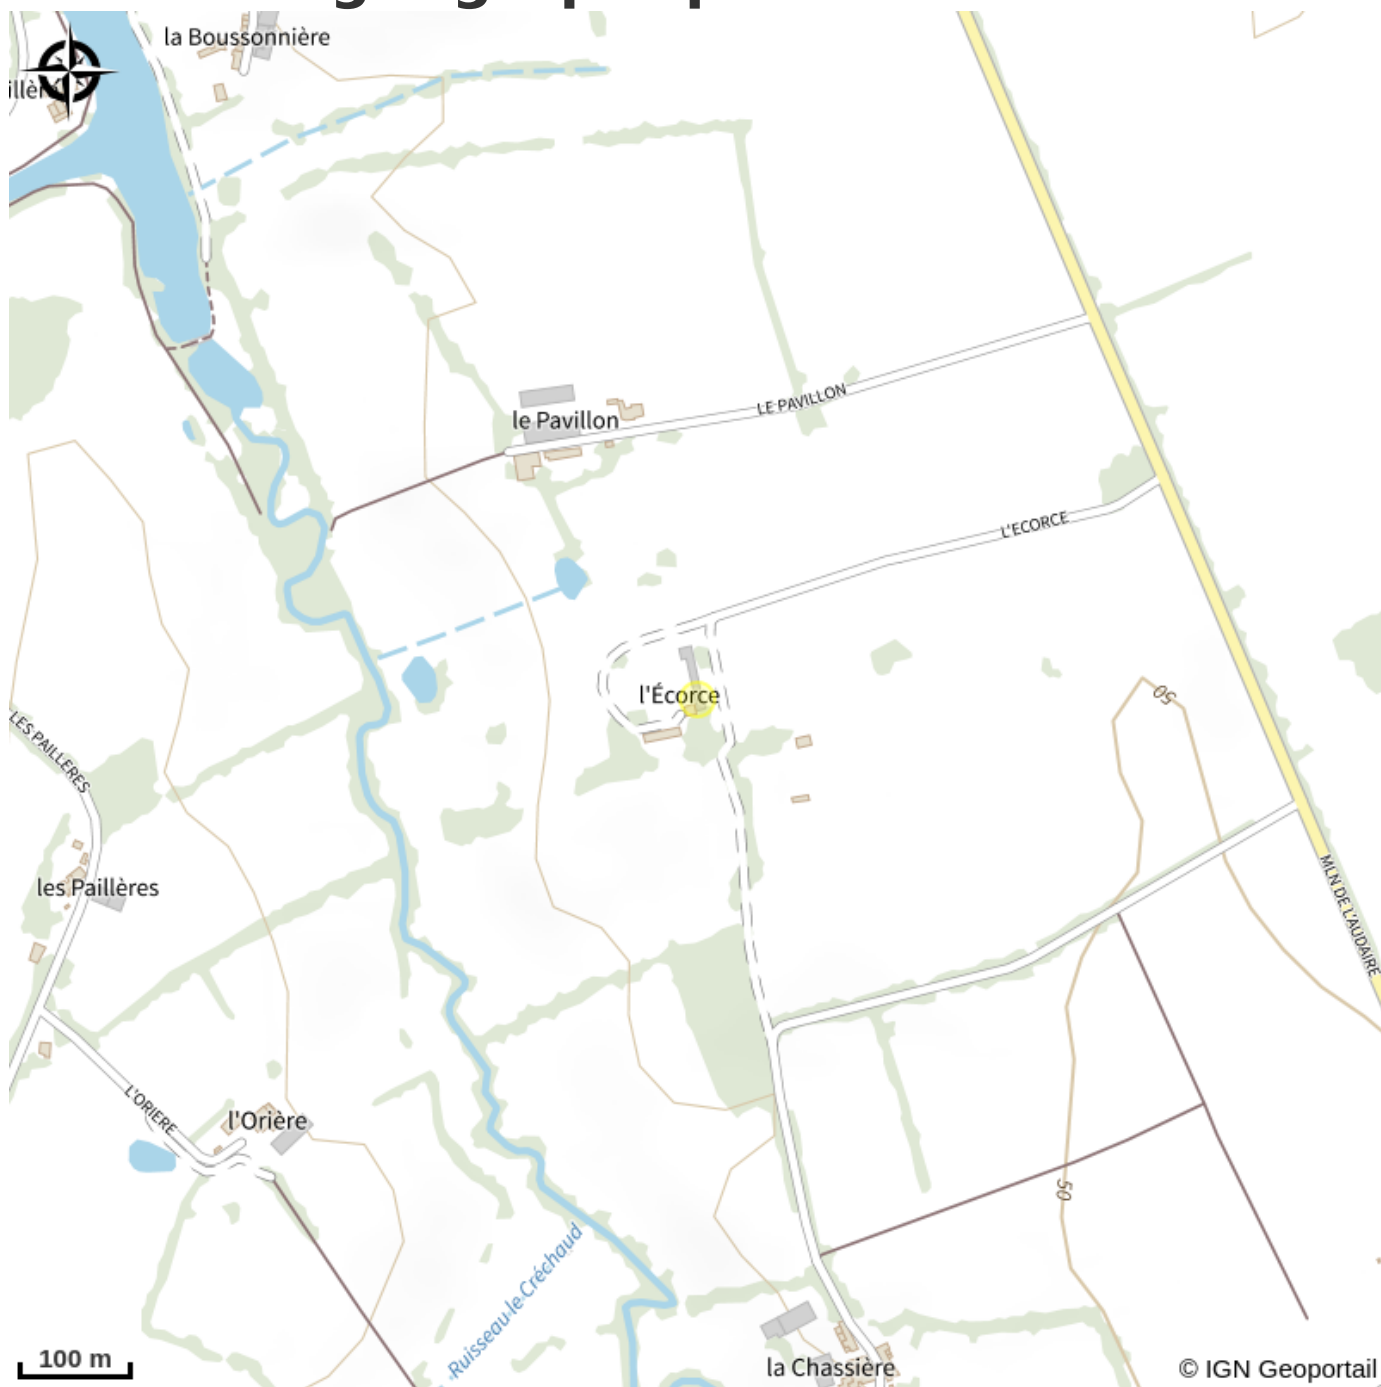

Situation géographique