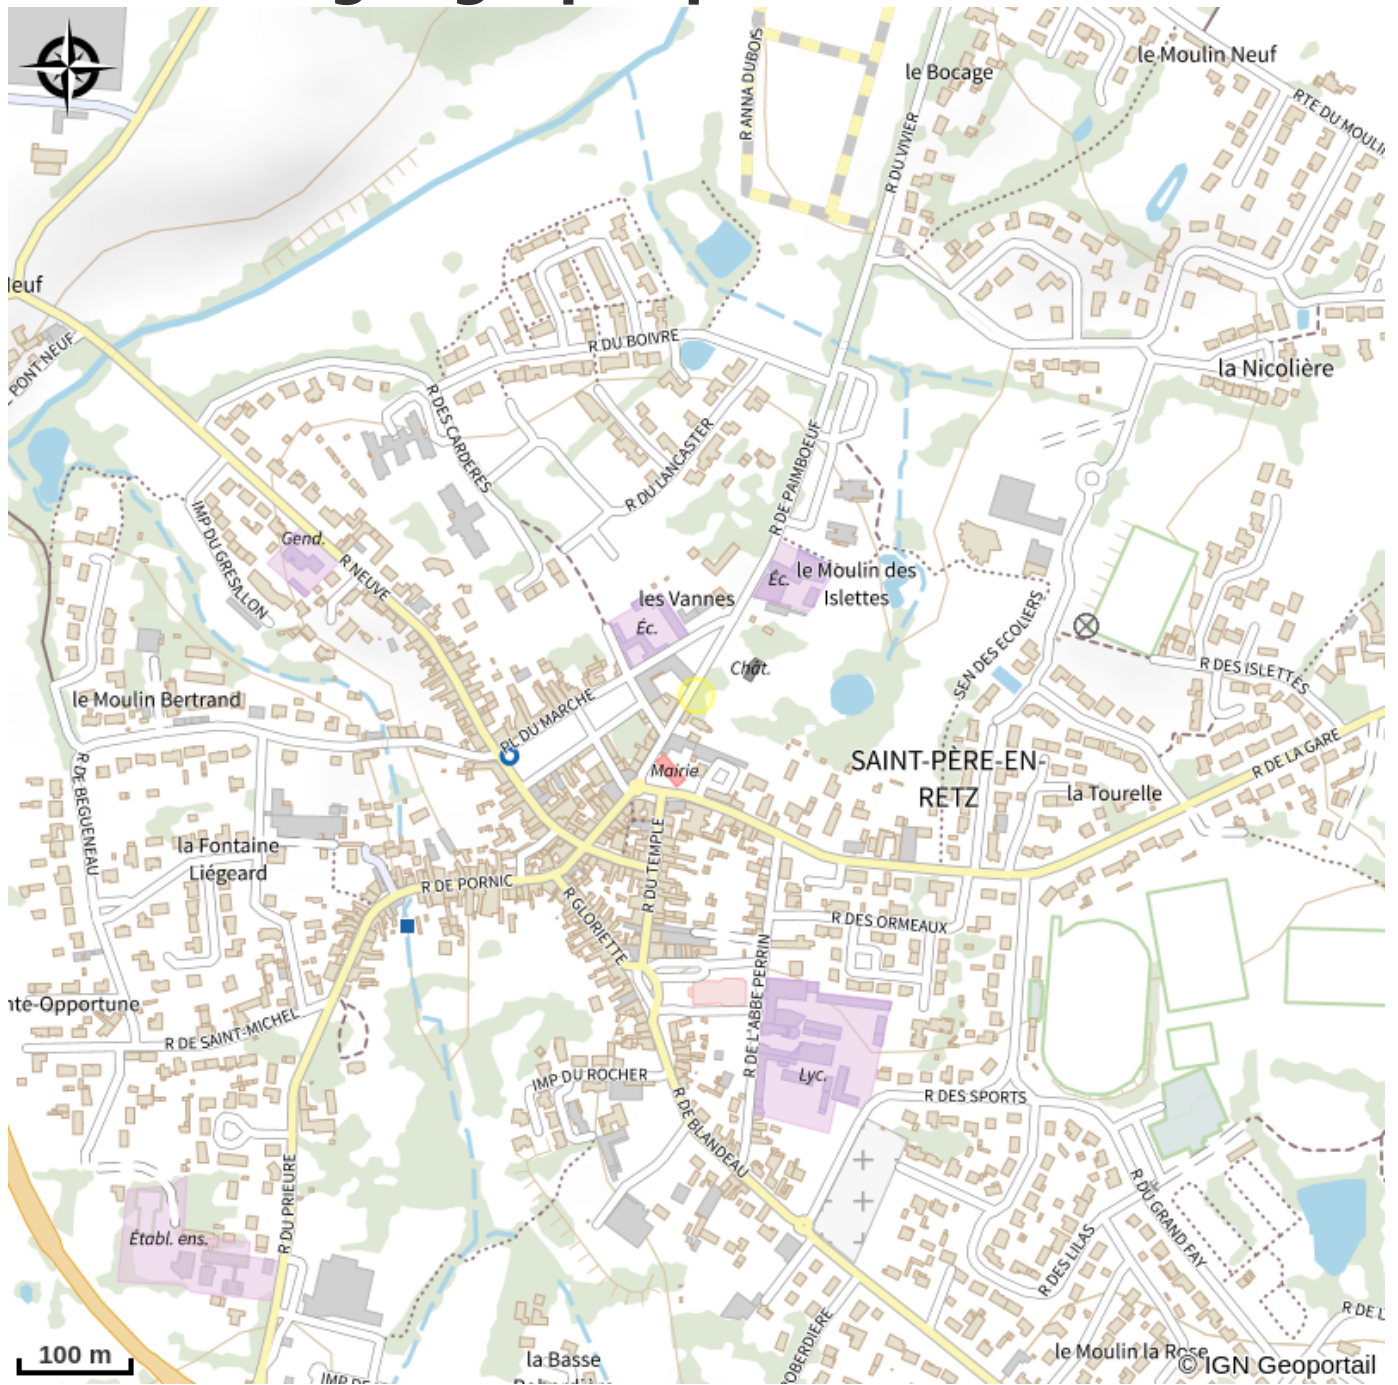

# CHÂTEAU DE KERMOAREL

Crédit photo : (DR)

## Infos pratiques

Categorie : Où dormir

# Description

Au cœur de St Père-en-Retz et à 10 minutes de la côte de Jade, Annie et Laurent vous accueillent dans ce château rénové du XIX siècle. Ce dernier est situé au cœur d'une vaste propriété boisée d'arbres centenaires, un plan d'eau (accès sécurisé ) lui donne un charme supplémentaire. Les 5 chambre

# Situation géographique