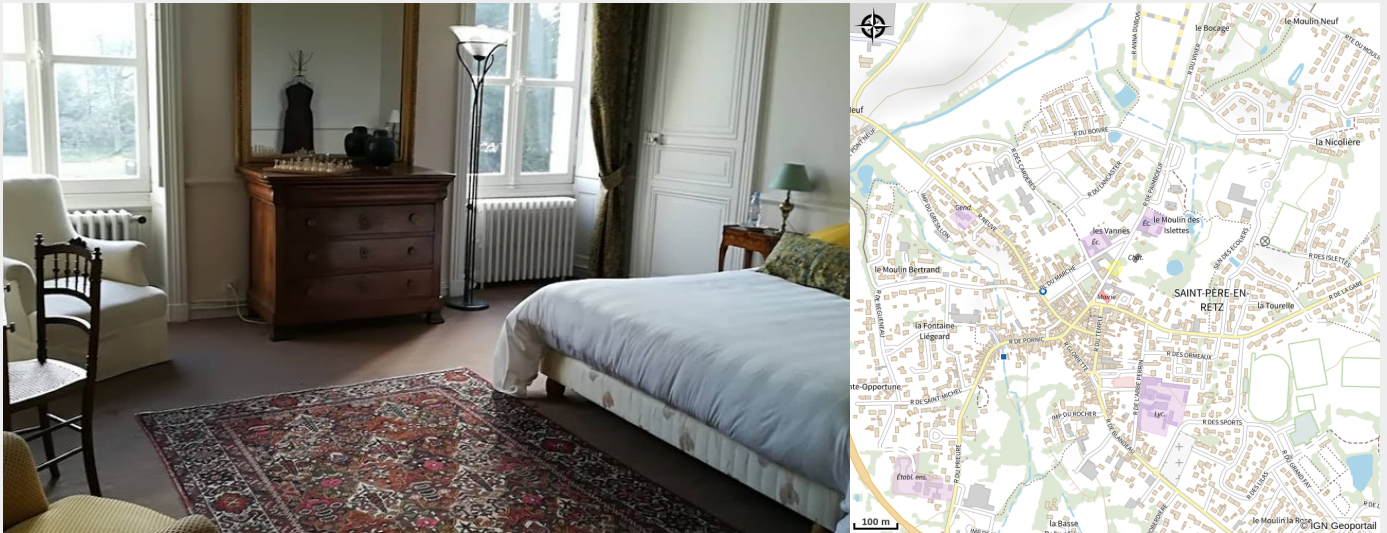

# CHÂTEAU DE KERMOAREL

Crédit photo : (DR)

# Description

Au cœur de St Père-en-Retz et à 10 minutes de la côte de Jade, Annie et Laurent vous accueillent dans ce château rénové du XIX siècle. Ce dernier est situé au cœur d'une vaste propriété boisée d'arbres centenaires, un plan d'eau (accès sécurisé ) lui donne un charme supplémentaire. Les 5 chambre