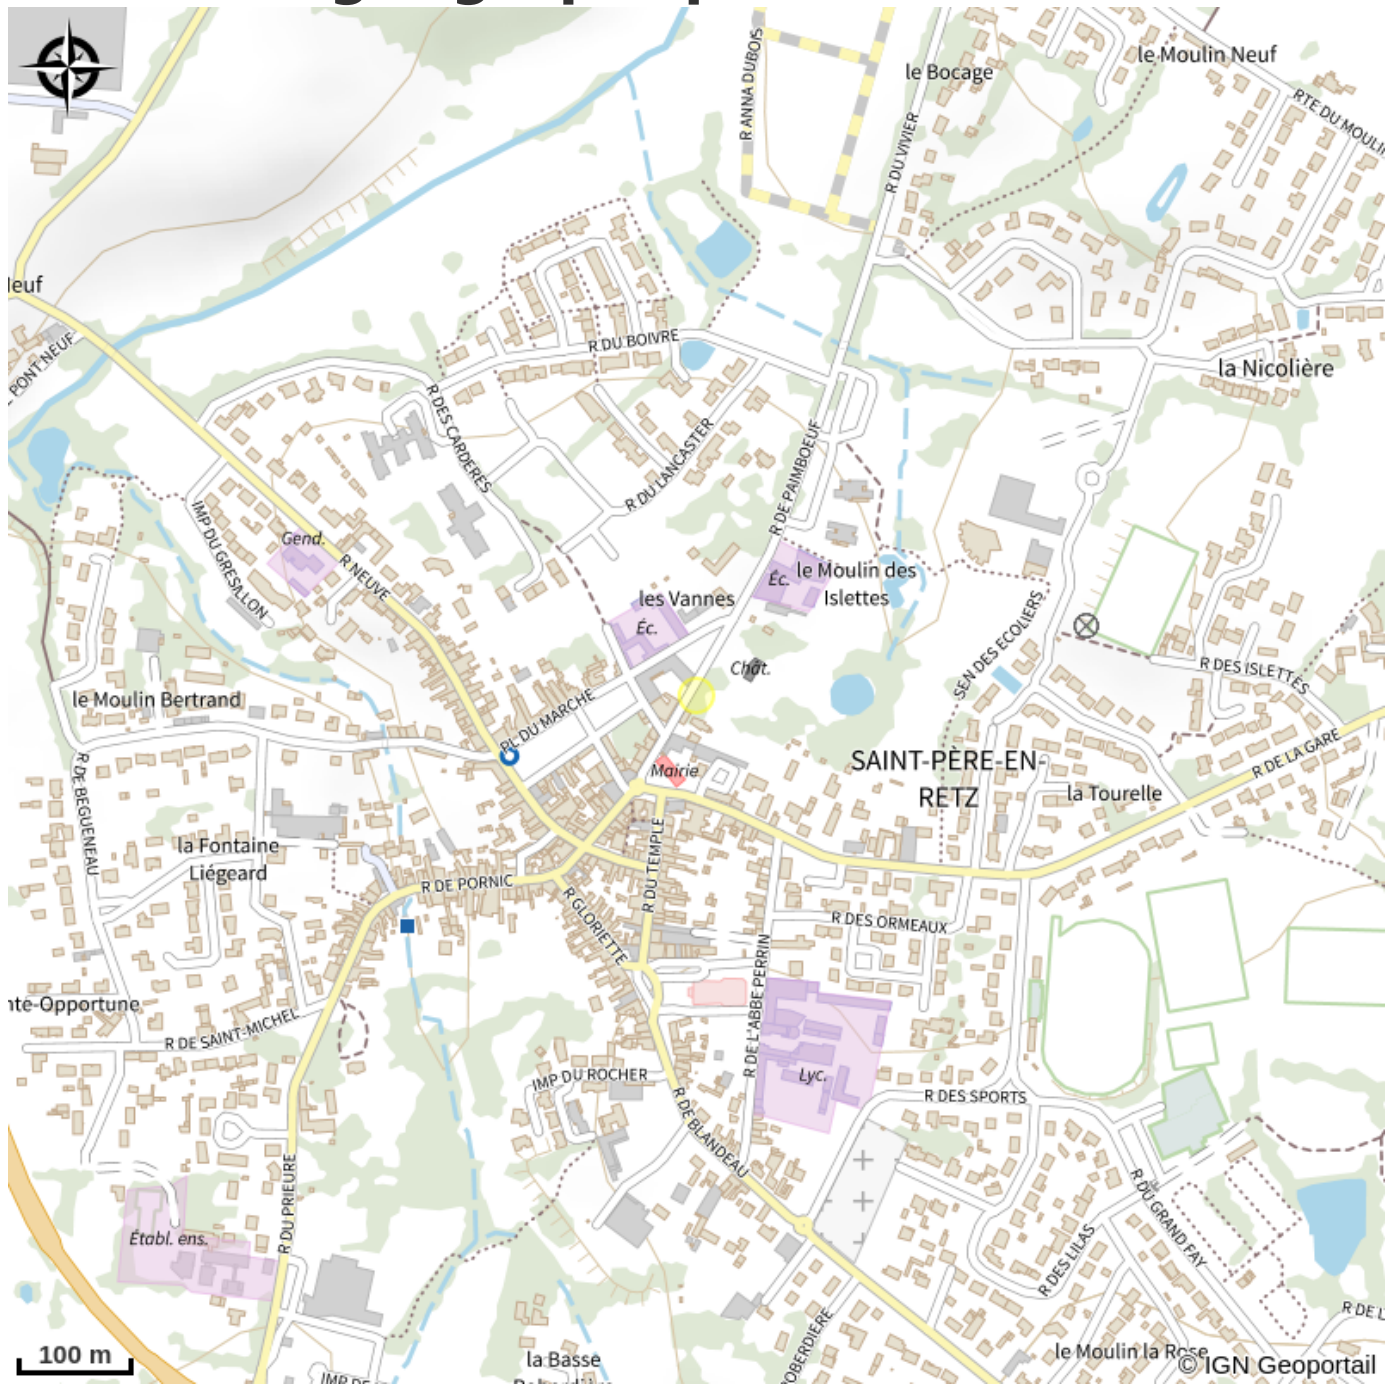

# CHÂTEAU DE KERMOAREL

Crédit photo : (DR)

## Infos pratiques

Categorie : Où dormir

# Description

Au cœur de St Père-en-Retz et à 10 minutes de la côte de Jade, Annie et Laurent vous accueillent dans ce château rénové du XIX siècle. Ce dernier est situé au cœur d'une vaste propriété boisée d'arbres centenaires, un plan d'eau (accès sécurisé ) lui donne un charme supplémentaire. Les 5 chambre

# Situation géographique