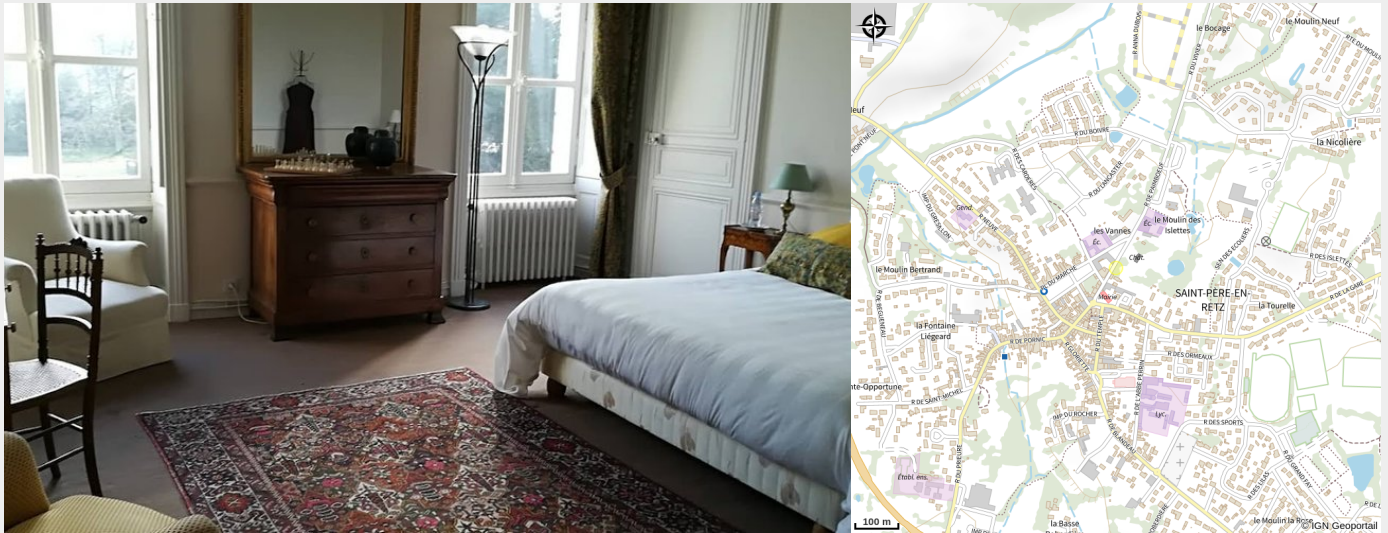

# CHÂTEAU DE KERMOAREL

Crédit photo : (DR)

# Description

Au cœur de St Père-en-Retz et à 10 minutes de la côte de Jade, Annie et Laurent vous accueillent dans ce château rénové du XIX siècle. Ce dernier est situé au cœur d'une vaste propriété boisée d'arbres centenaires, un plan d'eau (accès sécurisé ) lui donne un charme supplémentaire. Les 5 chambre