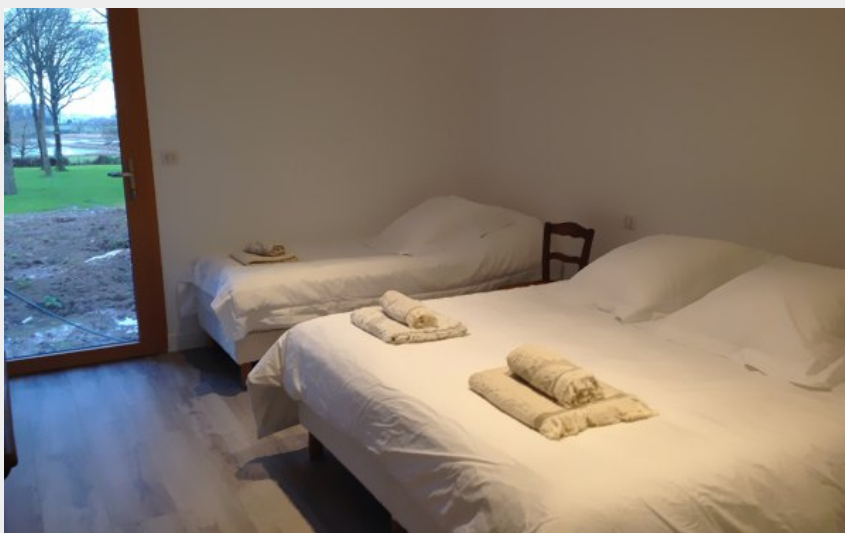

LA BALADE DES MARAIS

Crédit photo : (La Balade des marais)

Infos pratiques

Categorie : OÙ dormir

Description

Vous y serez accueillis dans une maison résolument contemporaine, laissant la part belle à la lumière, à la vue magique sur les marais salants. L'endroit est dédié au ressourcement avec 3 chambres spacieuses au charme délicieusement zen, un sauna, une salle de soins, où vous apprécierez un massage ayurvédique traditionnel, une séance de réflexologie, un kansu. Au dîner, vous vous inviterez à la table d'hôtes pour savourer une cuisine gastronomique élaborée à partir des produits locaux issus de l'agriculture raisonnée. Vous repartirez plus serein, caressant le projet de revenir.