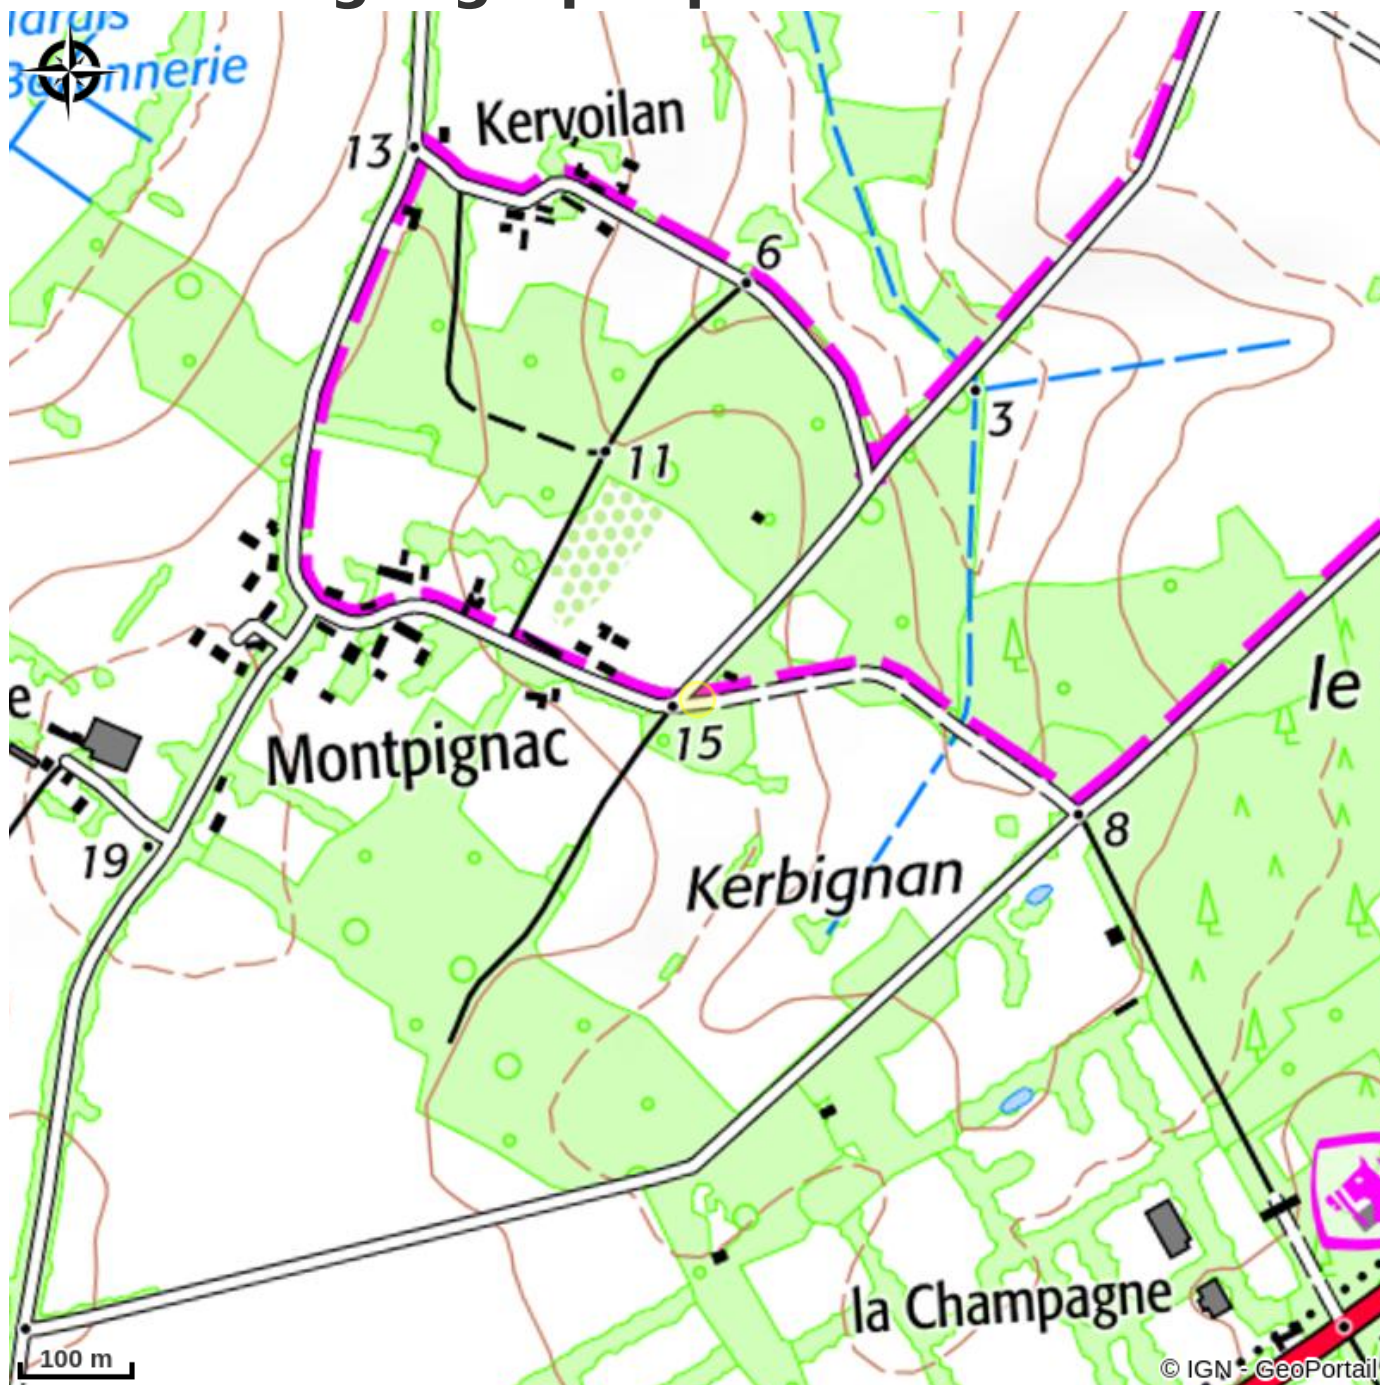

LA BALADE DES MARAIS

Crédit photo : (La Balade des marais)

Infos pratiques

Categorie : OÙ dormir

Description

Vous y serez accueillis dans une maison résolument contemporaine, laissant la part belle à la lumière, à la vue magique sur les marais salants. L'endroit est dédié au ressourcement avec 3 chambres spacieuses au charme délicieusement zen, un sauna, une salle de soins, où vous apprécierez un massage ayurvédique traditionnel, une séance de réflexologie, un kansu. Au dîner, vous vous inviterez à la table d'hôtes pour savourer une cuisine gastronomique élaborée à partir des produits locaux issus de l'agriculture raisonnée. Vous repartirez plus serein, caressant le projet de revenir.

Situation géographique

Toutes les infos pratiques

Contact

5 Kertitry

44350 SAINT-MOLF

jctouze@lbdmarais.com

<http://www.lbdmarais.com>