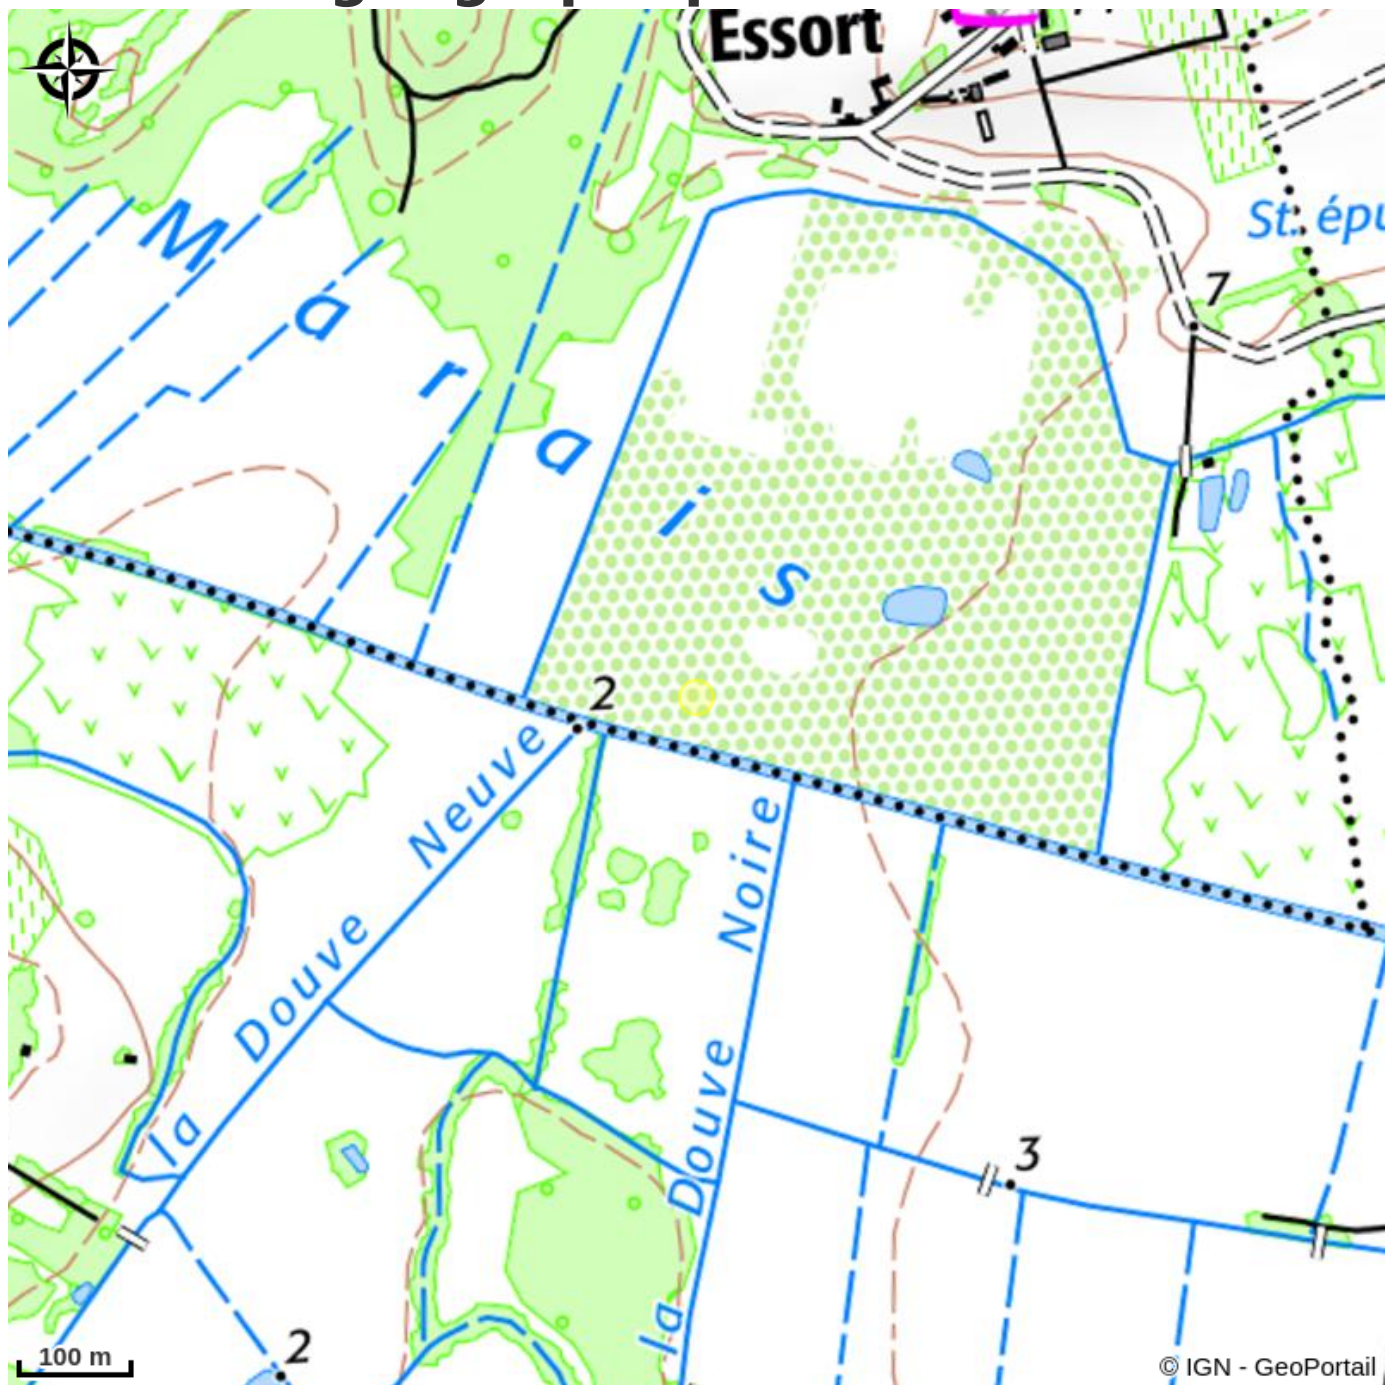

GITE LE MOULIN DE BESSON

Crédit photo : (Patrick Griveau)

Gite situé au calme en pleine campagne

Infos pratiques

Categorie : Où dormir

Description

Situé à 30 km de Nantes et 45 km de Pornic, le Moulin de Besson date du 15^{ème} siècle. La partie habitable a été entièrement reconstruite en 1960 puis rénovée en 2021. Dernier moulin sur la Boulogne avant le Lac de Grand Lieu, ce gîte dispose au rez de chaussée : 1 séjour/salon, 1 cuisine aménagée, 1 chambre avec lit double et salle de bain/wc, 1 chambre avec lits simples et wc. Au 1er étage : 1 chambre avec lit double, 1 chambre avec lits simples, 1 salle de bain et 1 wc. Equipements : TV, internet, wifi, lave-linge et lave vaisselle. Terrain boisé et privatif de 4000 m². Accès direct à la rivière, possibilité pêche et canoë (non fourni) , salle de jeu 50m² (tennis de table).

Situation géographique

Toutes les infos pratiques

Contact

2 La Sorinière
44310 SAINT-COLOMBAN
griveau.patrick@gmail.com