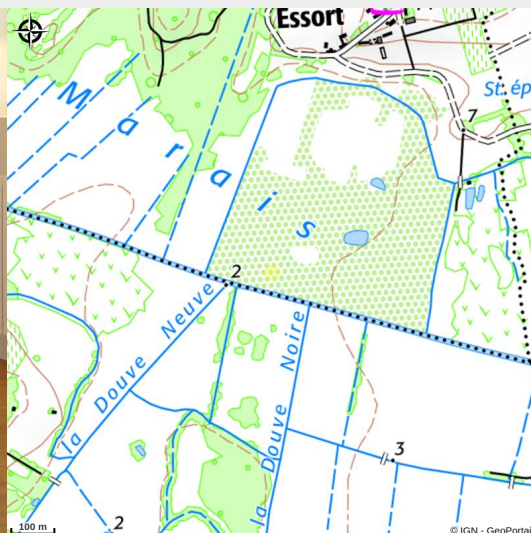

GITE LE MOULIN DE BESSON

Crédit photo : (Patrick Griveau)

Gite situé au calme en pleine campagne

Infos pratiques

Categorie : Où dormir

Description

Situé à 30 km de Nantes et 45 km de Pornic, le Moulin de Besson date du 15^{ème} siècle. La partie habitable a été entièrement reconstruite en 1960 puis rénovée en 2021. Dernier moulin sur la Boulogne avant le Lac de Grand Lieu, ce gîte dispose au rez de chaussée : 1 séjour/salon, 1 cuisine aménagée, 1 chambre avec lit double et salle de bain/wc, 1 chambre avec lits simples et wc. Au 1er étage : 1 chambre avec lit double, 1 chambre avec lits simples, 1 salle de bain et 1 wc. Equipements : TV, internet, wifi, lave-linge et lave vaisselle. Terrain boisé et privatif de 4000 m². Accès direct à la rivière, possibilité pêche et canoë (non fourni) , salle de jeu 50m² (tennis de table).

Situation géographique

Toutes les infos pratiques

Contact

2 La Sorinière
44310 SAINT-COLOMBAN
griveau.patrick@gmail.com