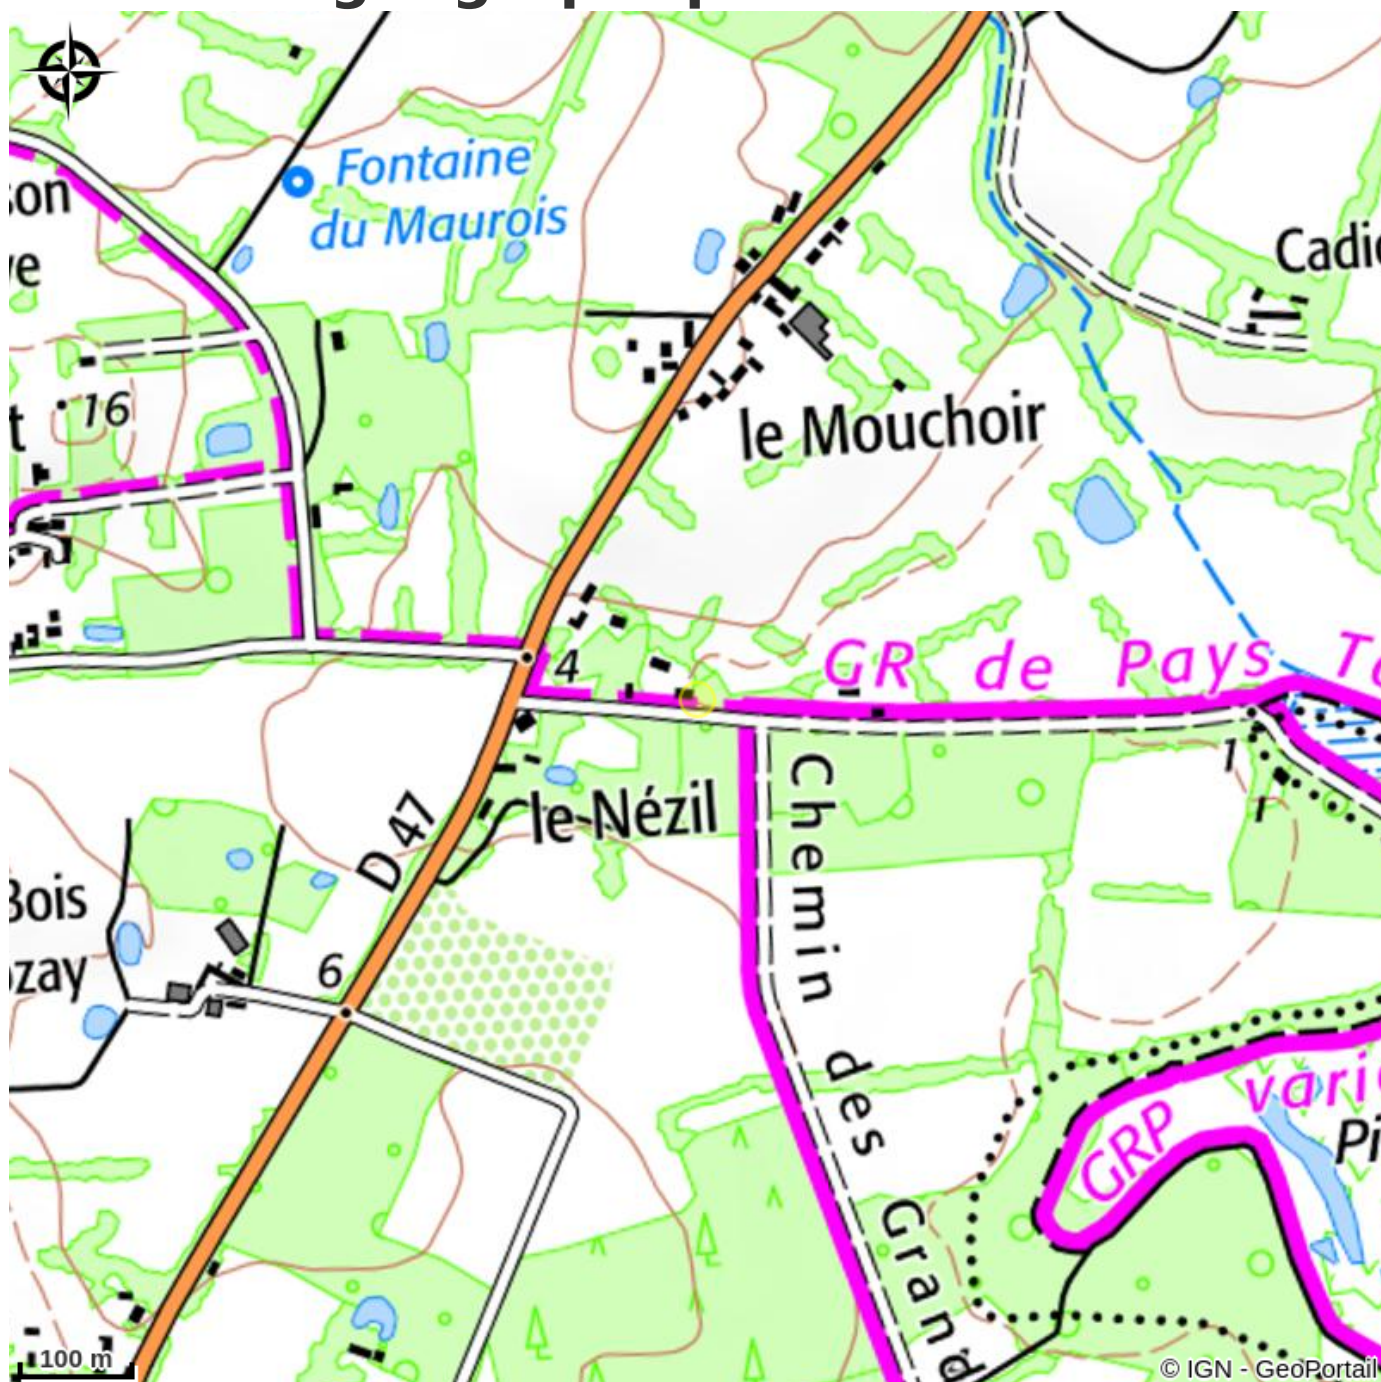

DOMAINE DE PAN

Crédit photo : (DR)

Infos pratiques

Categorie : Où dormir

Description

Eco-Lodge hors-réseau de standing, le Domaine de Pan Presqu'île de Guérande est immergé au coeur du Parc Naturel de Brière, à 15 minutes des plages de la Cote d'Amour. Entre Terre et Mer, profitez d'une Expérience douce et immersive dans une chambre / suite de standing au coeur de la nature et à faible impact environnemental. Des vacances en groupe ? Privatisez l'intégralité de l'Eco-Lodge et ses services pour vous et vous seul (jusqu'à 15 personnes). Au programme de votre expérience : Activités & Bien-être, Room-Service, Buffet Petit-déjeuner et un Parc de 2ha, qui laisseront en vous une marque durable.

Situation géographique

Toutes les infos pratiques

Contact

Le Nézil

44410 SAINT-LYPHARD

pan@astonomia.com

<https://astonomia.com/domaine-de-pan/>