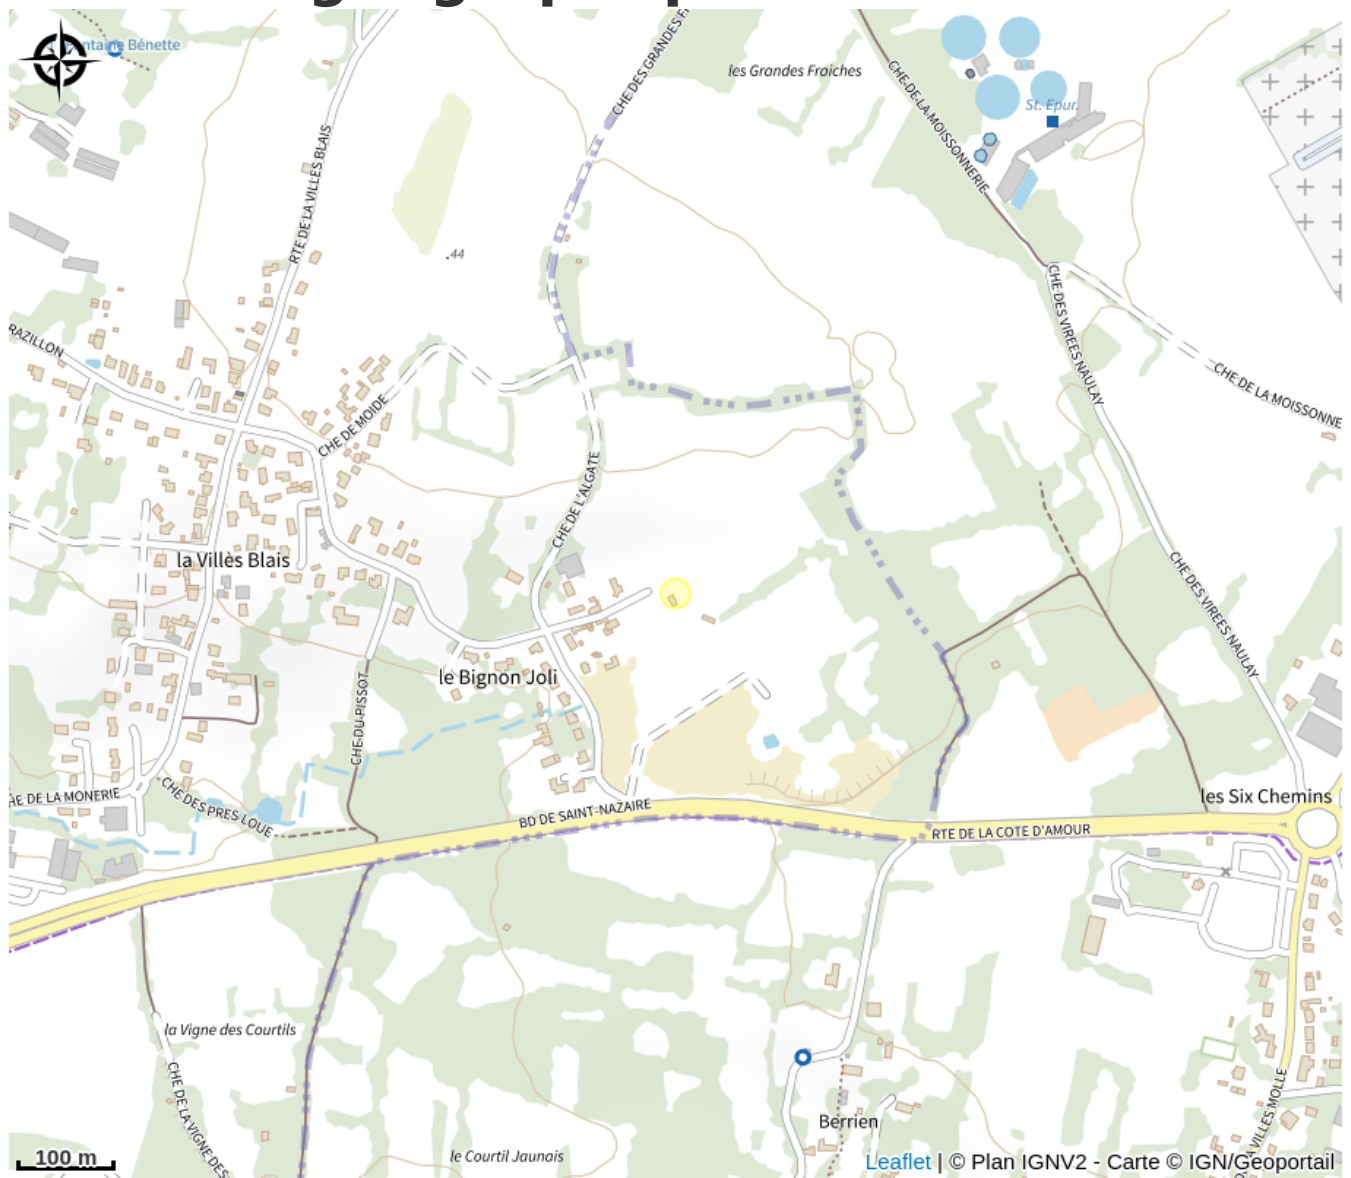

Golf de Pornichet

Crédit photo : (DR)

Pitch & Putt de 9 trous, un practice, stages, leçons individuelles...

Infos pratiques

Categorie : A faire

Description

Que vous souhaitiez vous initier, vous perfectionner, seul(e) ou en groupe, quelque soit la période de l'année et quelque soit vos disponibilités, il existe une solution à vos attentes. Stage d'initiation, stage de perfectionnement, stage personnalisé, leçons individuels ou en couple... Le Practice de Pornichet, c'est : 2 Putting Green (1 herbe naturelle et 1 synthétique) 1 Zone de driving sur herbe 1 zone d'approche avec bunkers 17 tapis dont 4 couverts 1 track tee et un parcours pitch and putt

Situation géographique

Toutes les infos pratiques

Contact

Chemin du haut bignon Joli

44380 PORNICHET

practicedepornichet@orange.fr

<https://www.practicedepornichet.fr>