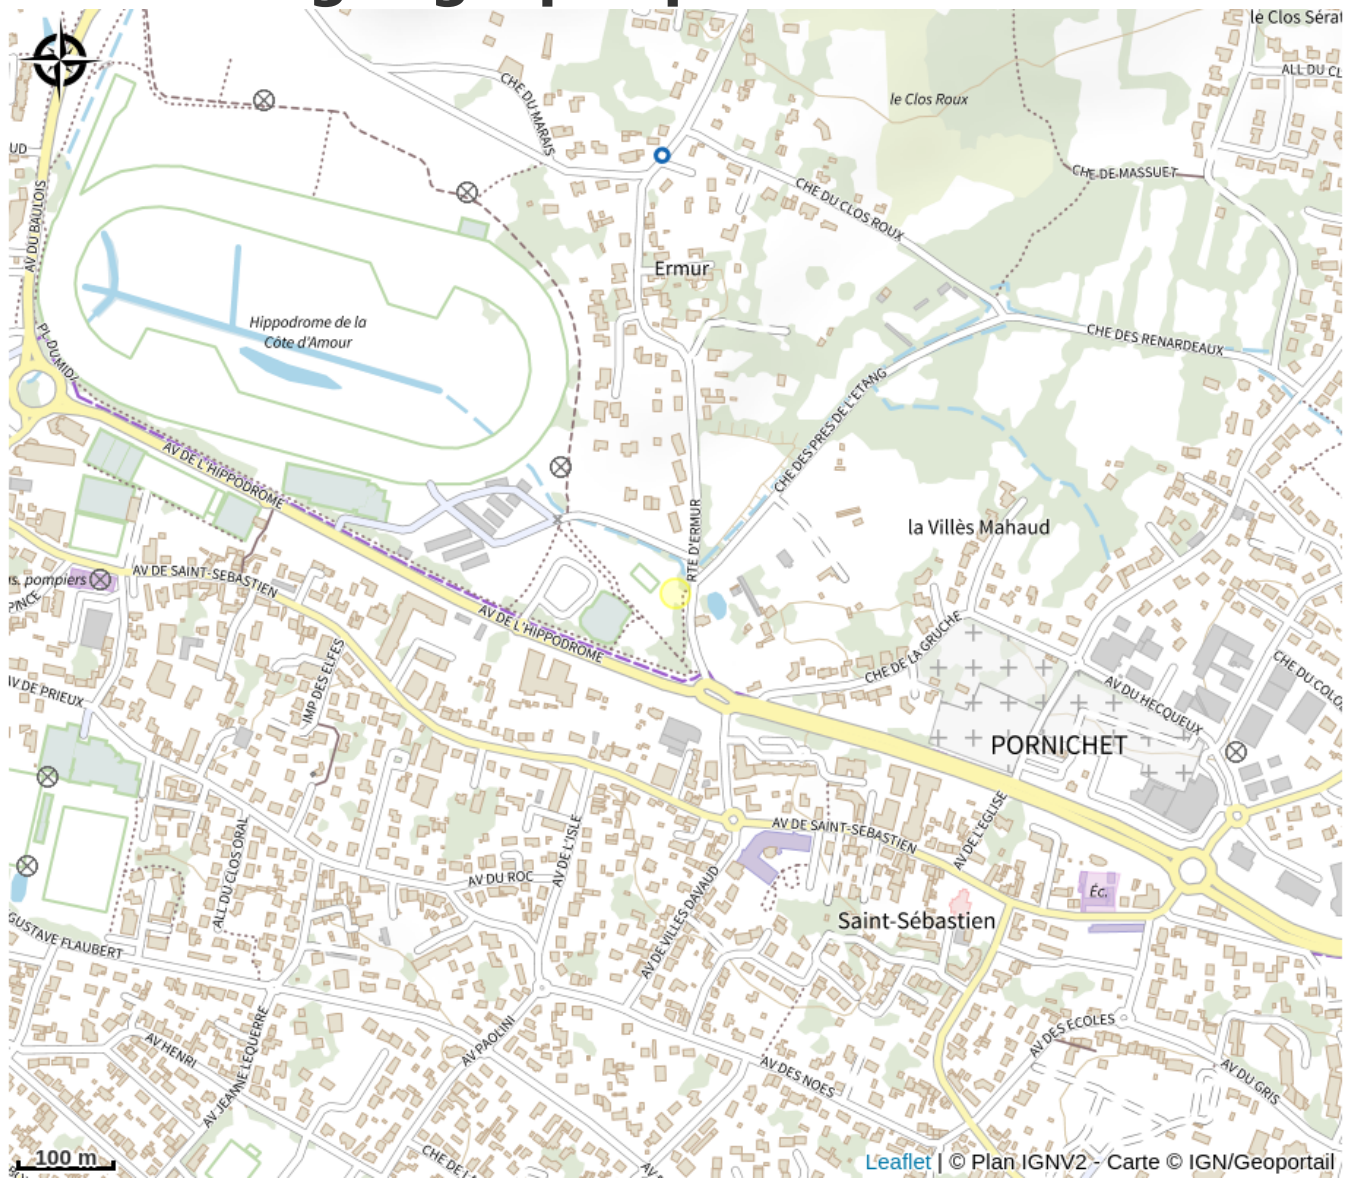

Aire de jeux du parc paysager

Crédit photo : (DR)

Espace jeux extérieur

Infos pratiques

Categorie : A faire

Description

Aire de jeux Le Bateau ivre pour les enfants de 5 à 12 ans : structure en bois, en forme de coque de bateau renversée, recouverte d'un filet permettant aux enfants de jouer les acrobates. Terrain multisports Le Jardin des couleurs à partir de 5 ans : ce terrain offre la possibilité de s'adonner au basketball, handball, football et autres sports. Comporte aussi des jeux géants de plein air. En libre accès, sous la responsabilité des parents.

Situation géographique

Toutes les infos pratiques

Contact

route d'Ermur
44380 PORNICHE