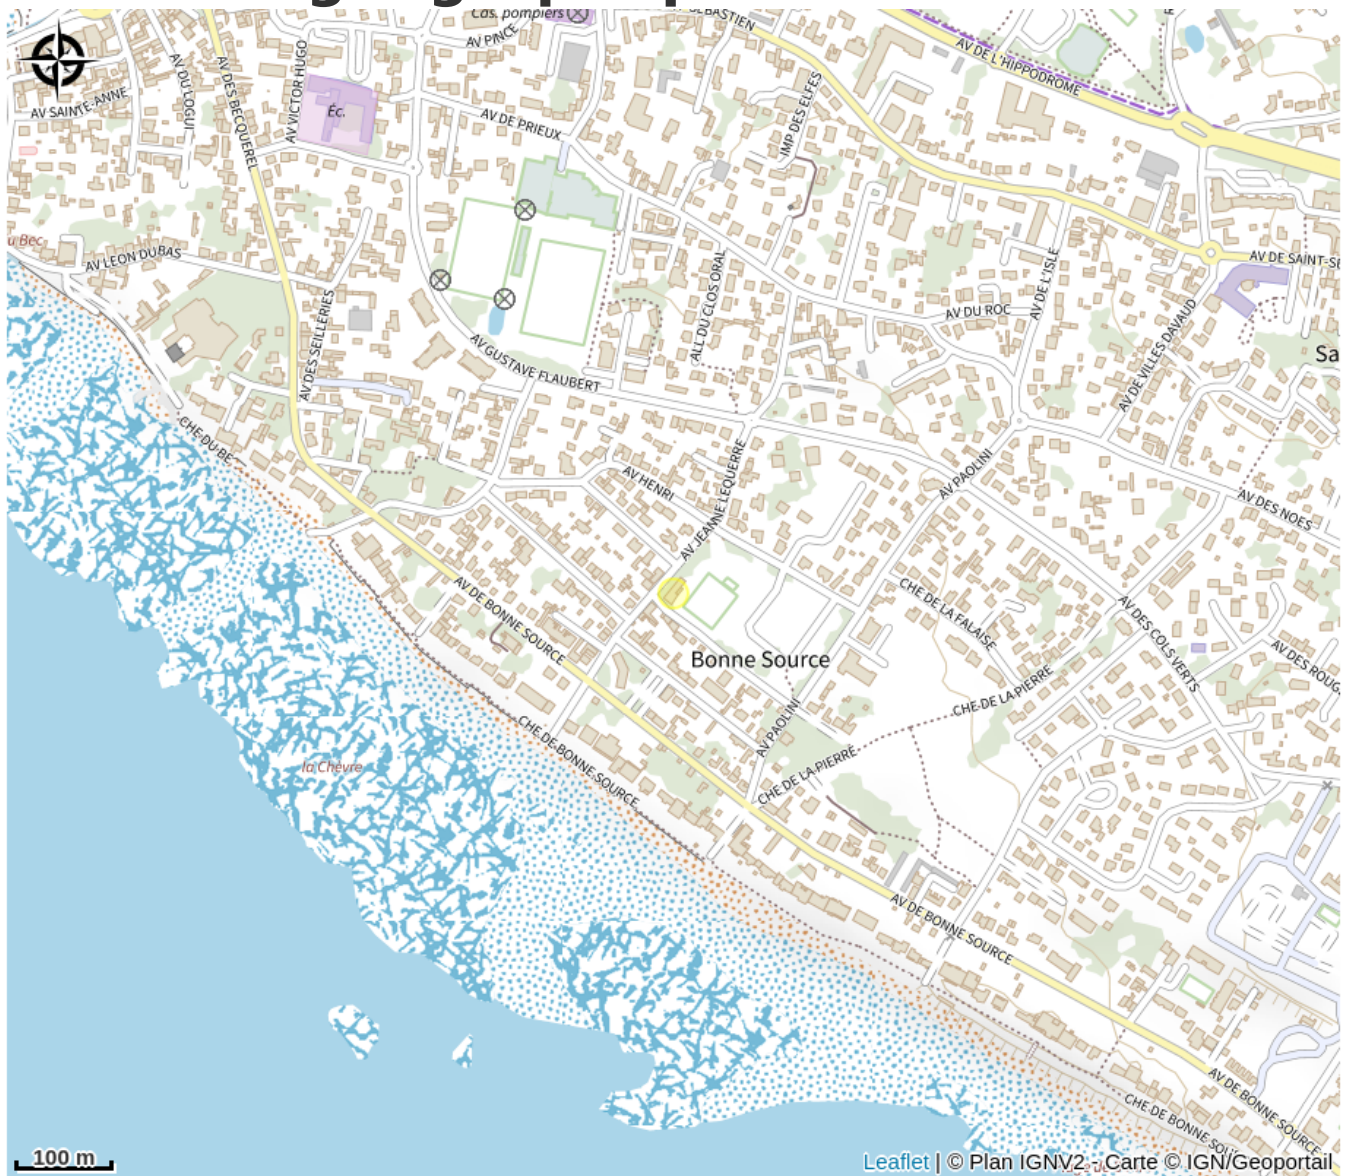

Aire de jeux Louis Mahé

Crédit photo : (DR)

Espace extérieur de jeux

Infos pratiques

Categorie : A faire

Description

Terrains de foot et de basket, jeux, boulodrome, tables de pique-nique...

Situation géographique

Toutes les infos pratiques

Contact

Avenue Jeanne Lequerré
44380 PORNICHET