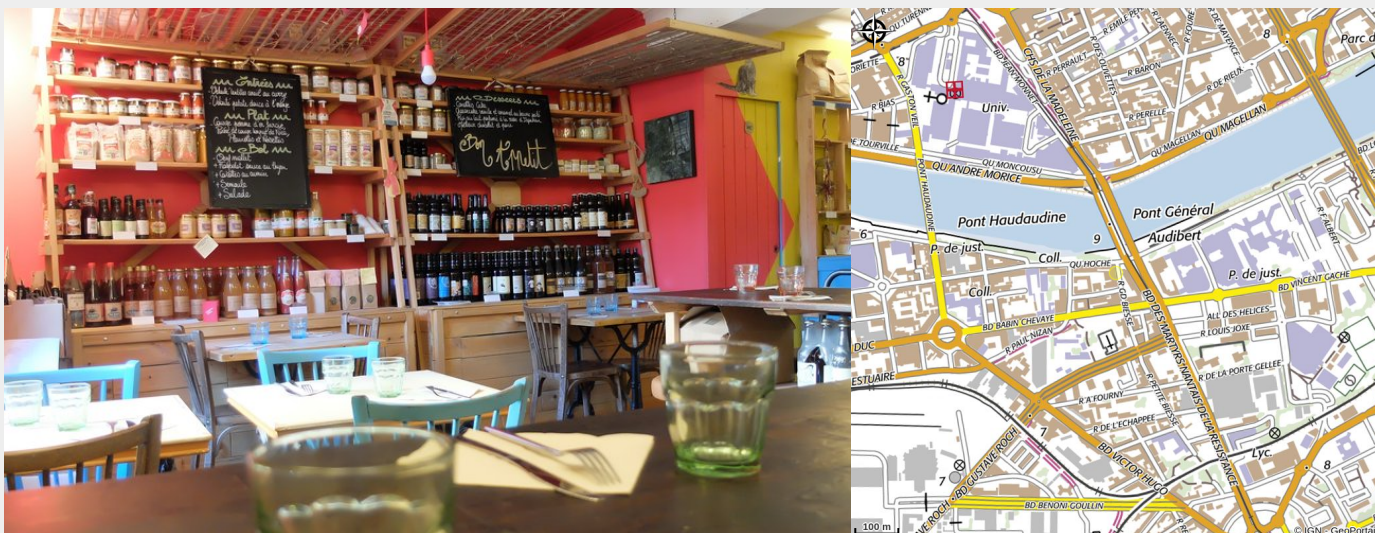

# LA GRANDE BARGE

Crédit photo : (LGB)

*Restaurant Bar Epicerie en coopérative, produits bio locaux en circuits courts. Convivialité au rendez-vous, nombreux évènements (concerts, théâtre, expos, conférences etc). Milite en faveur d'un système alimentaire durable accessible à toutes et tous !*

# Description

Restauration le midi tous les jours de la semaine, et bar ouvert du mardi au samedi soir