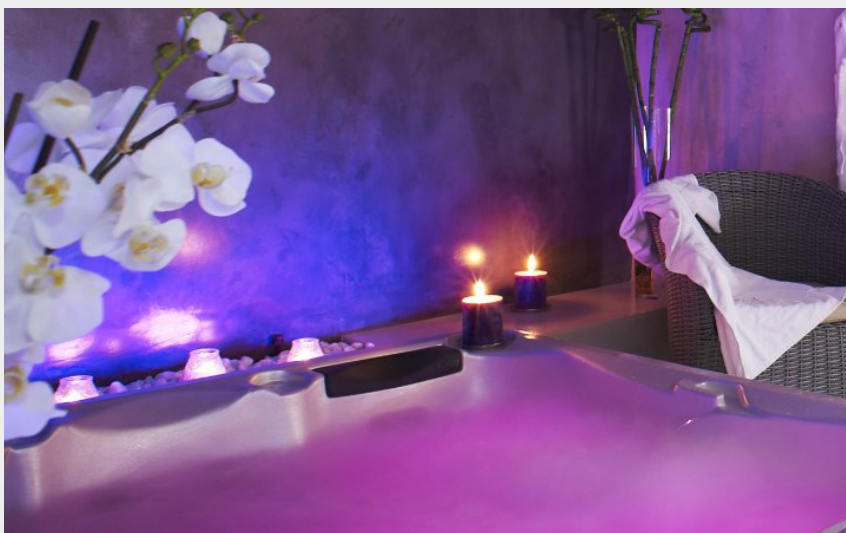

Hôtel - Lutétia & Spa

Crédit photo : (DR)

Infos pratiques

Categorie : Où dormir

Description

Hôtel de charme situé en plein coeur de La Baule, l'hôtel Lutetia & Spa vous accueille dans un cadre privilégié à 100 mètres de l'une des plus belles baies du monde, du marché et de l'avenue commerçante. L'établissement classé 3 étoiles dispose de 25 chambres réparties entre une bâtisse Art Déco et une villa bauloise. Un SPA avec Jacuzzi, Sauna et Hammam vous accueille toute l'année. Cet établissement mène des actions pour réduire son impact environnemental, à découvrir dans les services et équipements détaillés ci-dessous.