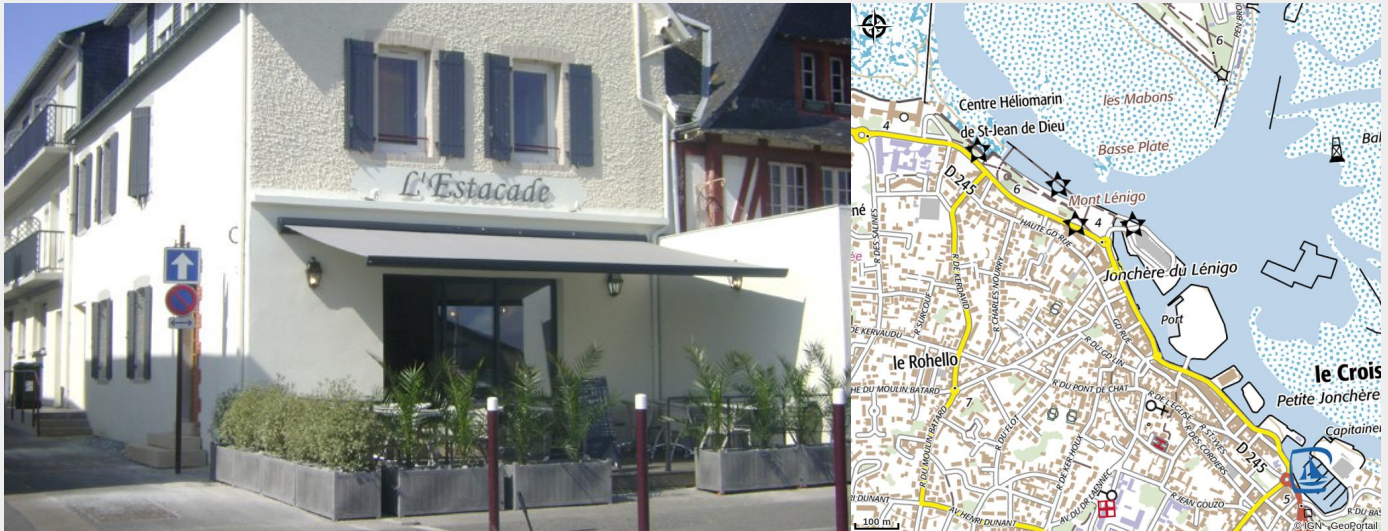

L'ESTACADE

Crédit photo : (DR)

Infos pratiques

Categorie : Où dormir

Description

Sur le port - A 5 mn des plages et du centre ville.

Situation géographique

Toutes les infos pratiques