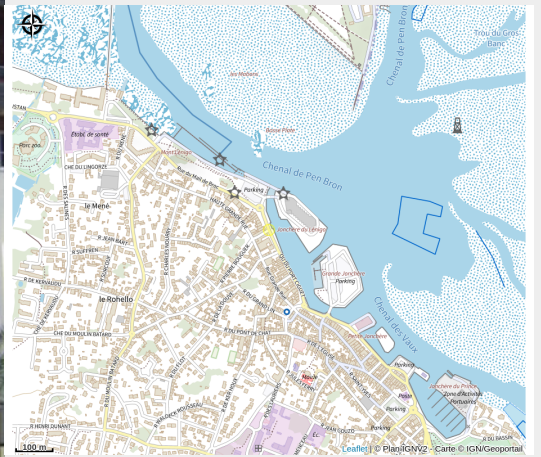

Hôtel - L'Estacade

Crédit photo : (DR)

Infos pratiques

Categorie : Où dormir

Description

Sur le port - A 5 mn des plages et du centre ville.

Situation géographique

Toutes les infos pratiques