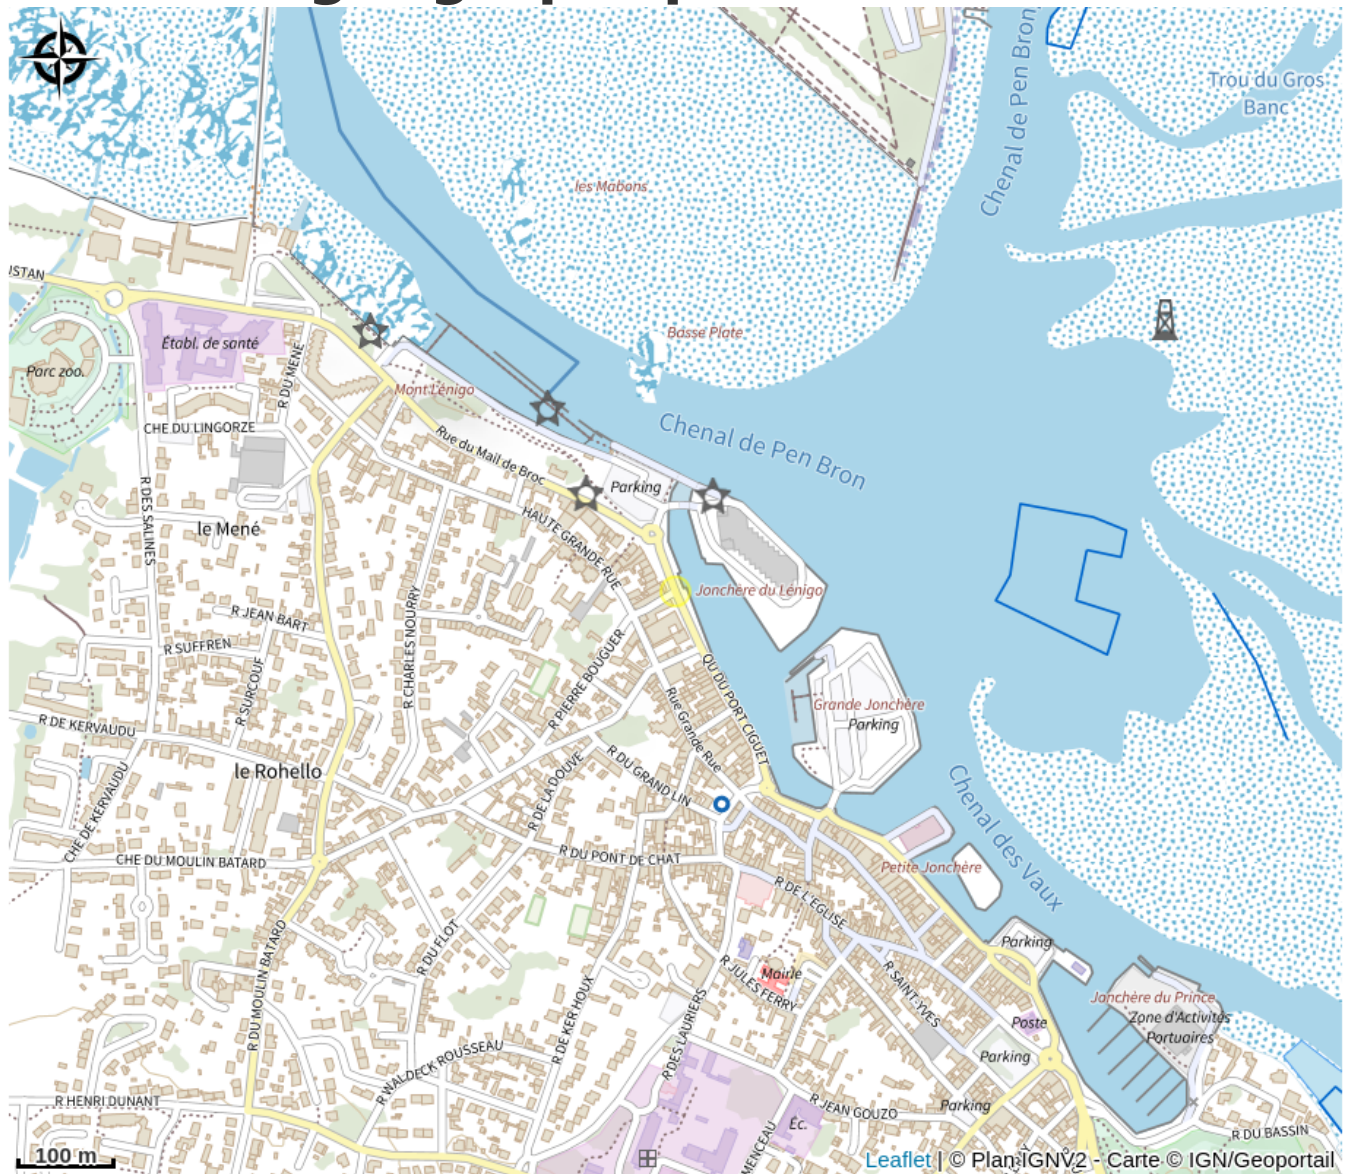

Hôtel - L'Estacade

Crédit photo : (DR)

Infos pratiques

Categorie : Où dormir

Description

Sur le port - A 5 mn des plages et du centre ville.

Situation géographique

Toutes les infos pratiques