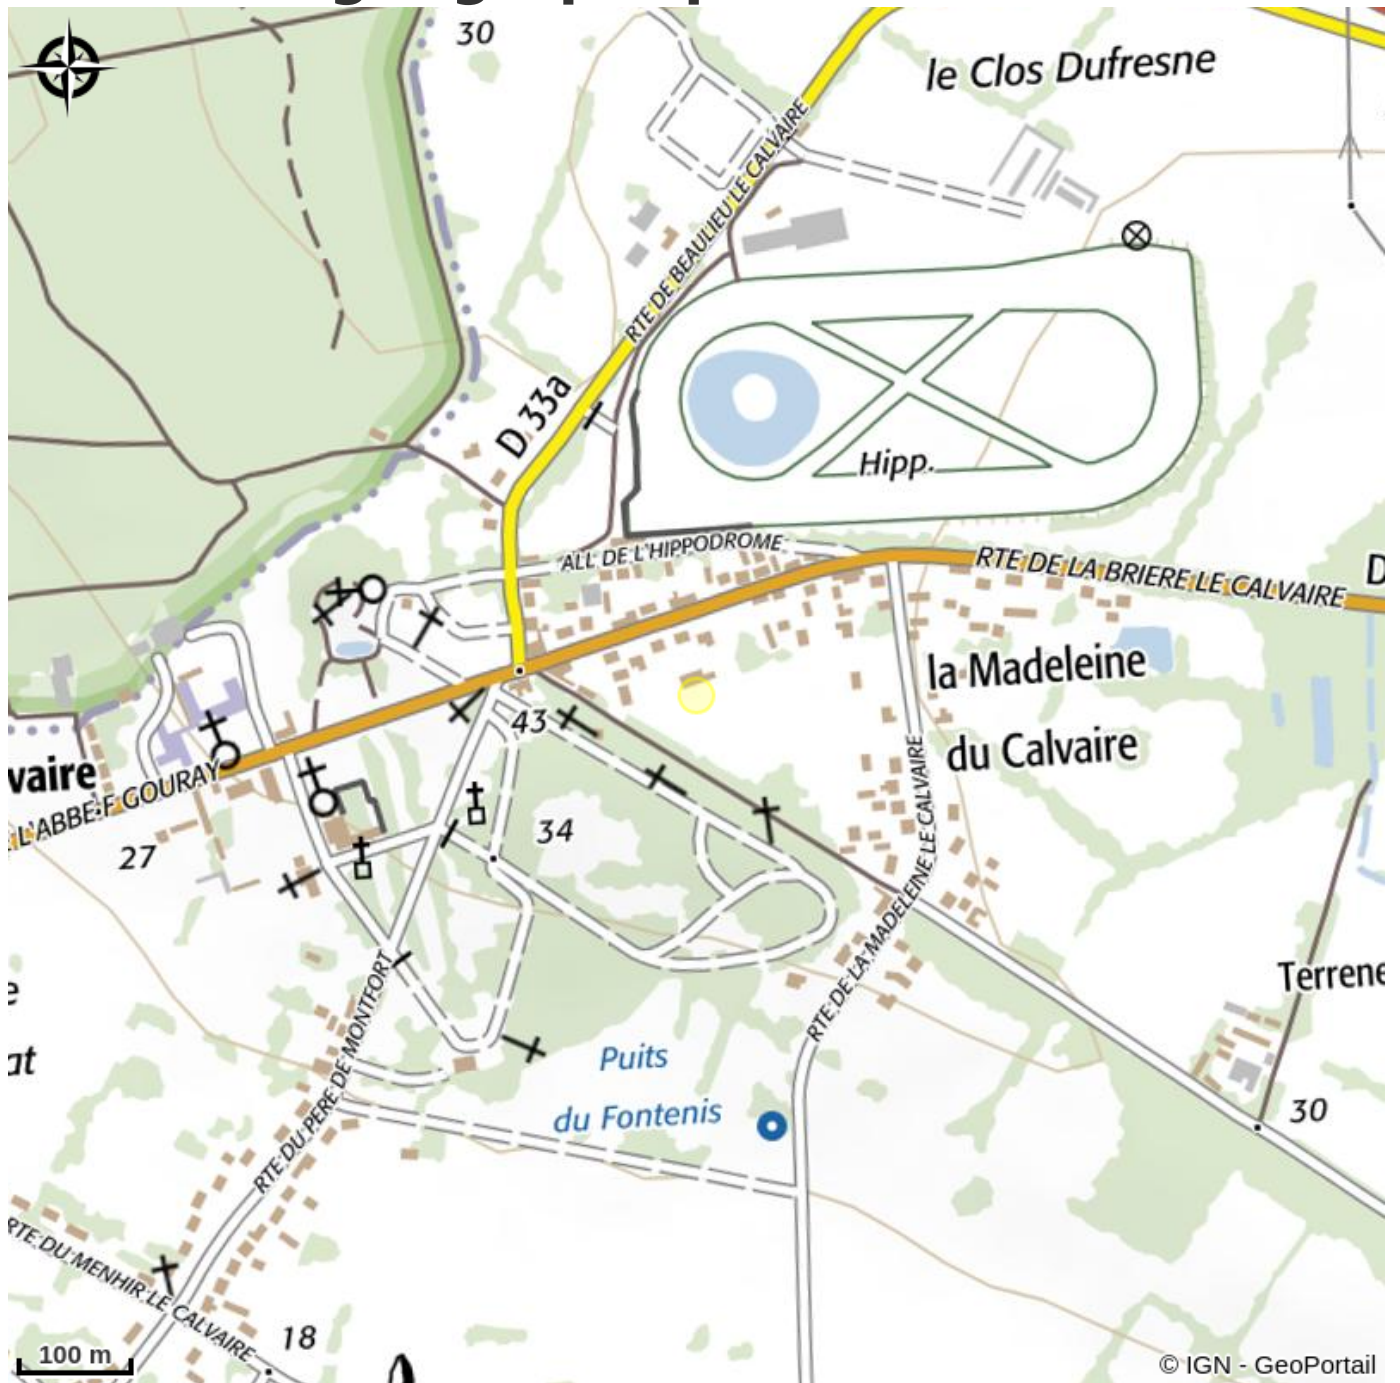

AUBERGE DU CALVAIRE

Crédit photo : (DR)

Infos pratiques

Categorie : Où dormir

Description

Dans le cadre arboré et pittoresque du Calvaire de Pont-Château, l'Auberge du Calvaire vous propose une halte calme et verdoyante. Vous ne résisterez pas au plaisir de parcourir les sentiers qui sillonnent ce lieu de visite peu commun. Pour votre séjour, l'auberge dispose de 12 chambres et d'un restaurant. Dans une salle claire, une délicieuse cuisine vous est proposée.

Situation géographique

Toutes les infos pratiques

Contact

6 route de la Brière
le Calvaire
44160 PONTCHATEAU
aubergeducalvaire@orange.fr