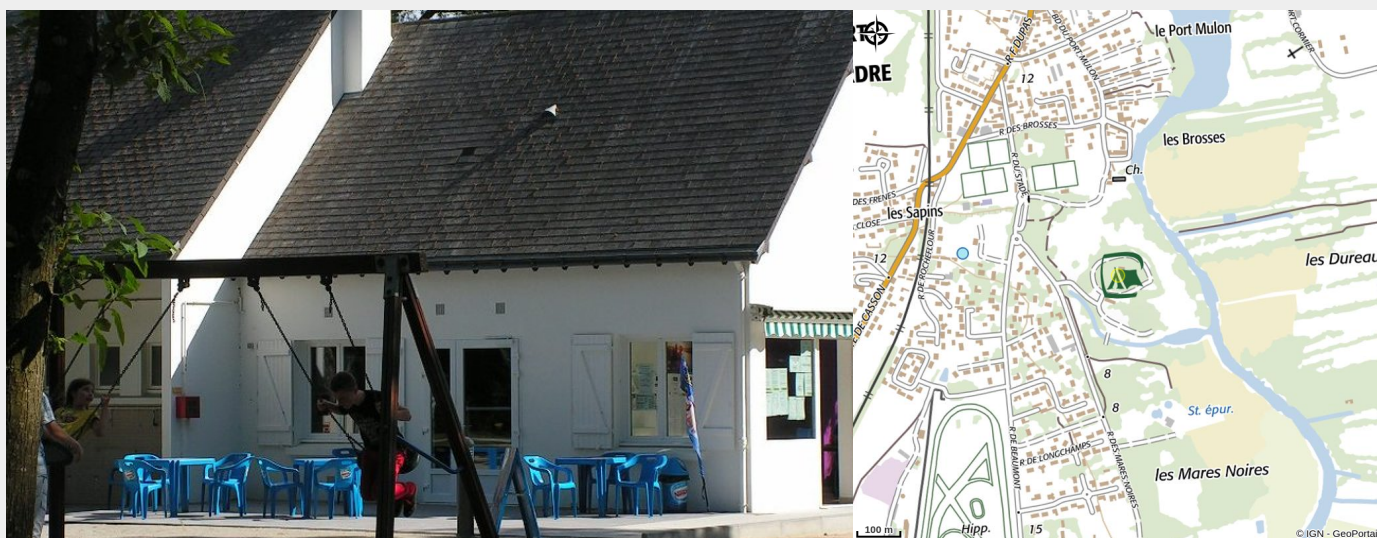

AIRE DE SERVICE AU CAMPING PORT MULON

Crédit photo : (©HellardMarjorie)

*Aire de service pour camping-car,
proche du Camping Port Mulon*

Infos pratiques

Categorie : Où dormir

Description

A proximité du camping, vous trouverez une aire de service pour la vidange et le plein d'eau à 3 euros.