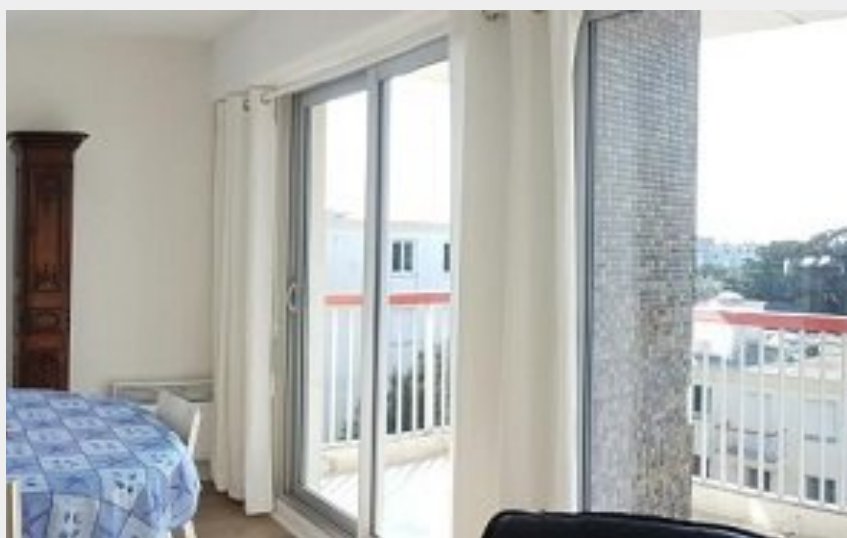

APPARTEMENT 4 PERSONNES *** - LOURDAIS CLAUDINE

Crédit photo : (DR)

Infos pratiques

Categorie : OÙ dormir

Description

Entrée desservant une pièce de vie avec salon (canapé convertible en couchage 140) et salle à manger, cuisine équipée, 1 chambre avec 1 lit en 160 (transformable en 2 lits de 80), salle de bain avec douche, wc indépendants, balcon et terrasse (13m²) ; garage ; tennis dans la résidence.