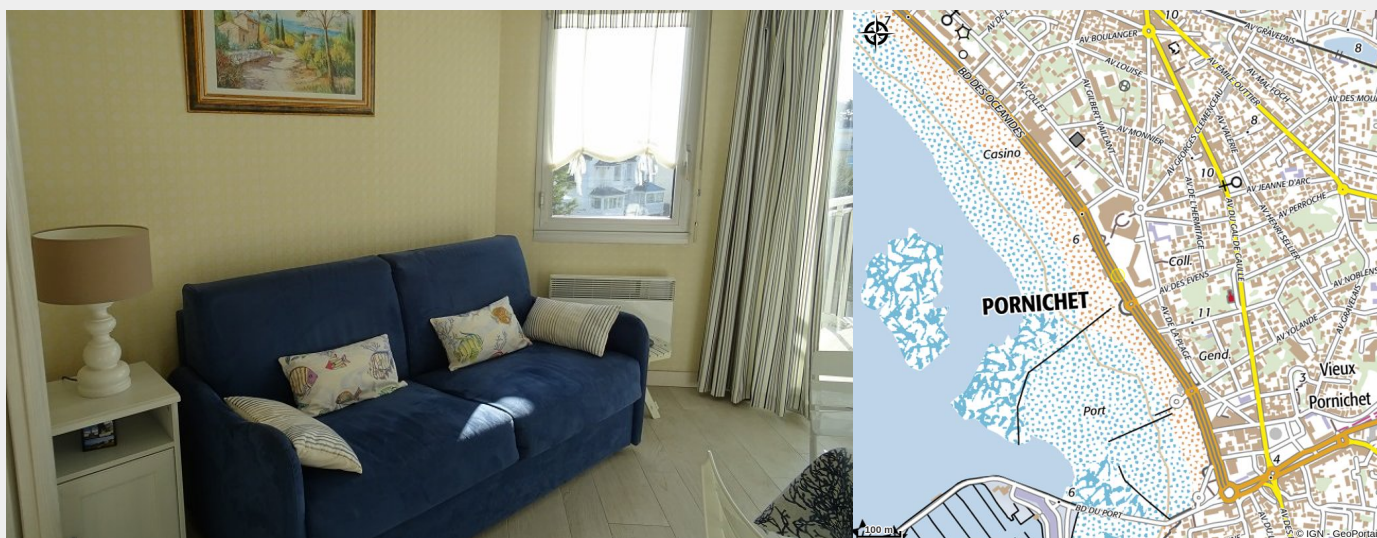

STUDIO CABINE 4 PERSONNES ** - BRODU YANNICK

Crédit photo : (DR)

Infos pratiques

Categorie : Où dormir

Description

Salon-séjour avec 1 couchage 2 pers., coin cuisine, 1 cabine avec 2 lits superposés 1 pers. et 1 salle de bains avec douche. Balcon de 6 m². Disponibilités mises à jour par le propriétaire.