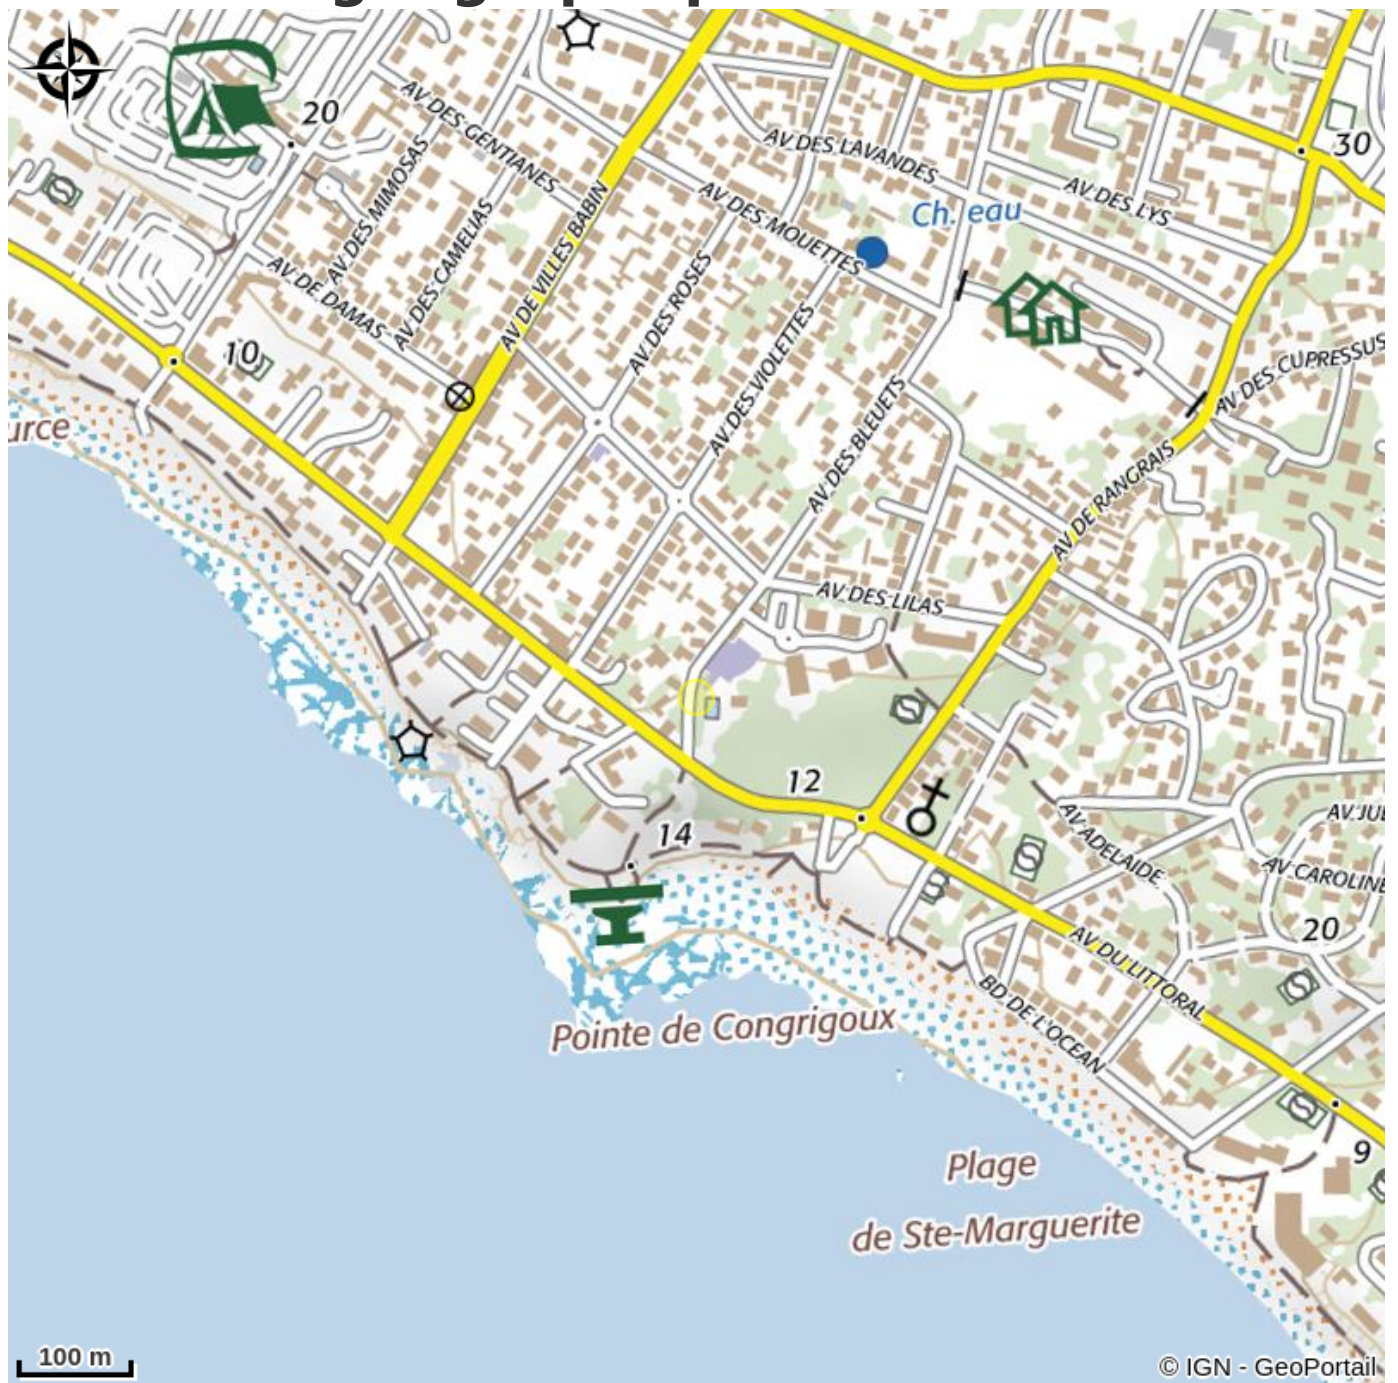

DOMAINE KER JULIETTE***

Crédit photo : (DR)

Infos pratiques

Categorie : Où dormir

Description

Hôtel & Résidences en bord de mer, Dans la lumière de Pornichet et de la baie Niché dans un parc boisé de 4 hectares avec piscine, le Domaine Ker Juliette est situé sur la Côte d'Amour à 100 mètres de la plage. Il offre espace et confort pour vos séjours de tourisme ou d'affaires. Le Domaine abrite un hôtel de 60 chambres, toutes avec balcon ouvert sur le parc, et une résidence composée de 4 villas comprenant 54 appartements spacieux. Vous aurez sur place pour vous régaler et vous détendre un restaurant surplombant la piscine, un espace salon-bar, une piscine extérieure chauffée, un sauna, un court de tennis et des terrains de pétanque.

Situation géographique

Toutes les infos pratiques

Contact

SARL SODEREST
2 avenue des Bleuets
44380 PORNICHET
kerjuliette@hmc-hotels.com
<https://www.hotel-kerjuliette-bretagne.com>