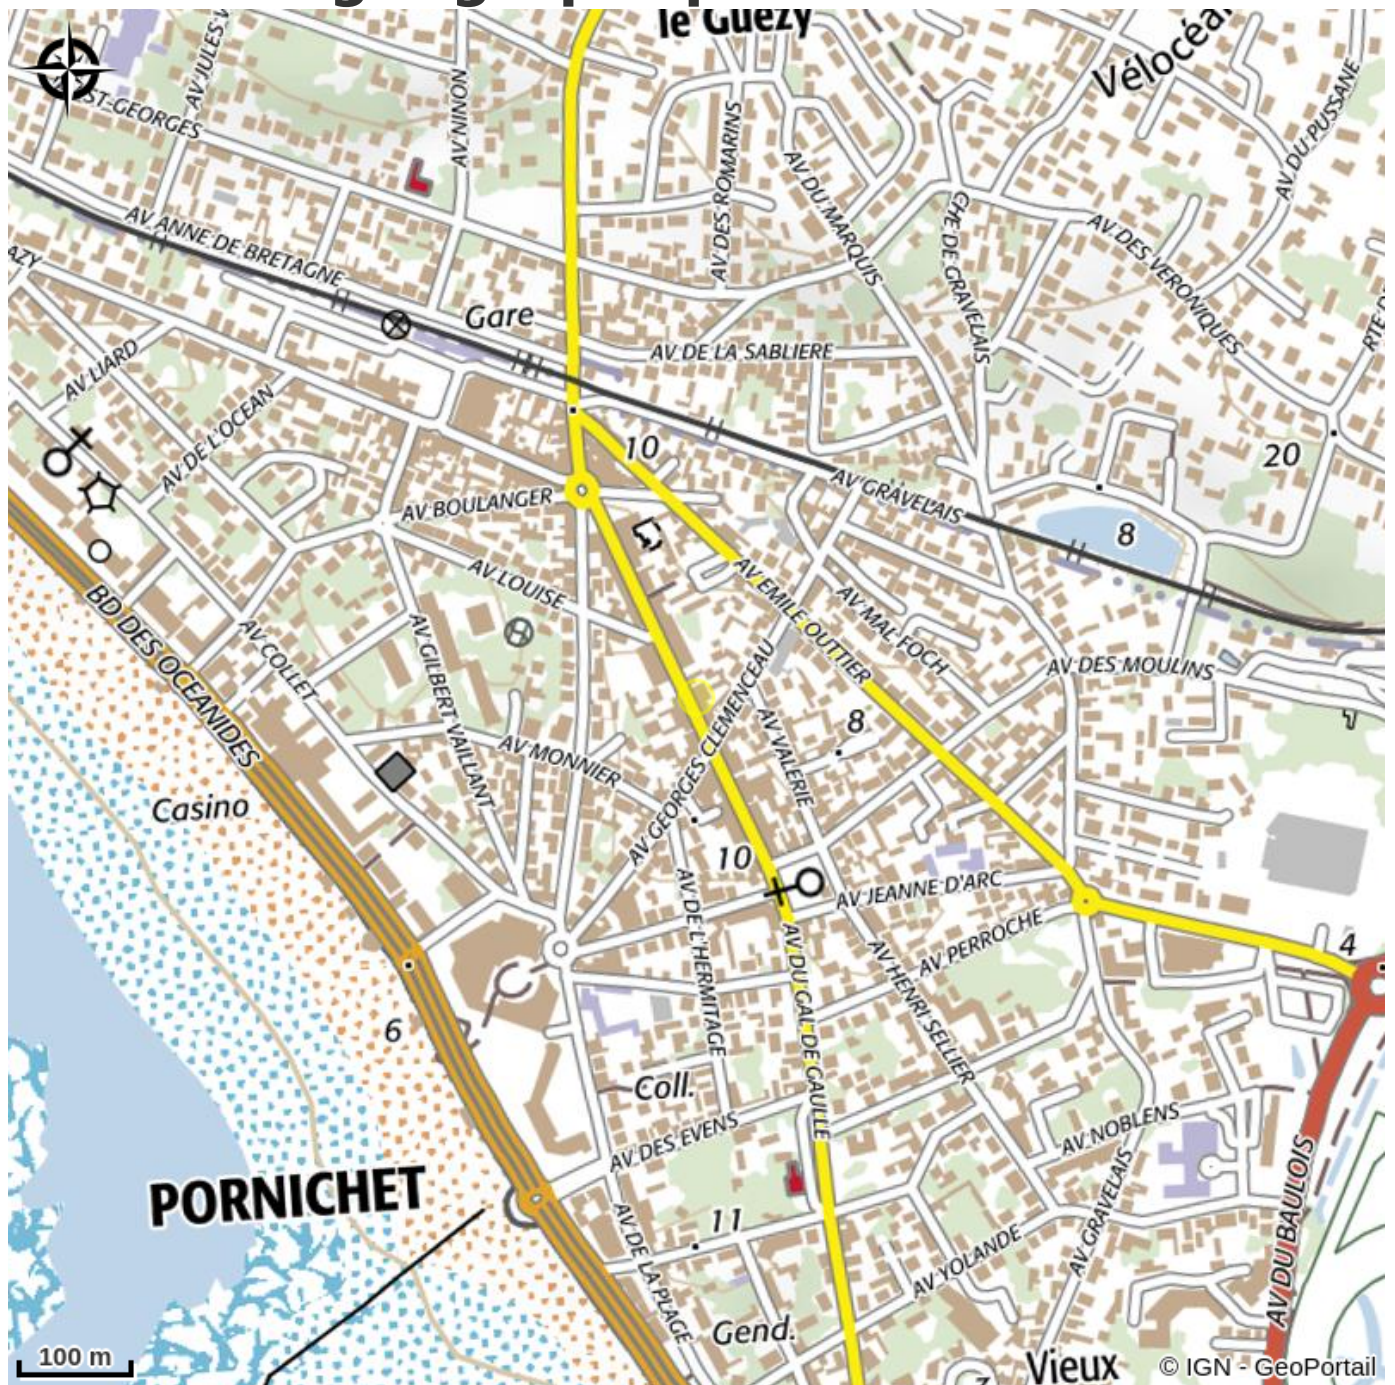

LE DANICHEFF *

Crédit photo : (DR)

Infos pratiques

Categorie : Où dormir

Description

Le Danicheff, hôtel à Pornichet (Loire Atlantique, 44), près de La Baule, proche de la mer et du centre ville, offre un hébergement en chambre simple ou chambre double. Réservez votre chambre d'hôtel à prix abordable à Pornichet, La Baule. Même direction depuis 1978

Situation géographique

Toutes les infos pratiques

Contact

45 avenue du Général De Gaulle
44380 PORNICHET
danicheffcave@hotmail.com